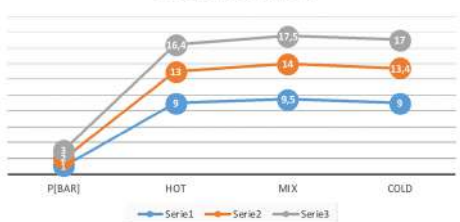

Disponibile in Finitura
Available in Finishing

2 Vie
2 Ways

FLOW RATE [L/MIN]-G1/2"
FREE DISCHARGE

FLOW RATE [L/MIN]-G3/4"
FREE DISCHARGE

REMER Rubinetterie S.p.A.

Via Leonardo Da Vinci, 83 - 20062 Cassano d'Adda (MI) - Italy - Tel. +39 0363 364211 - info@remer.eu - www.remer.eu