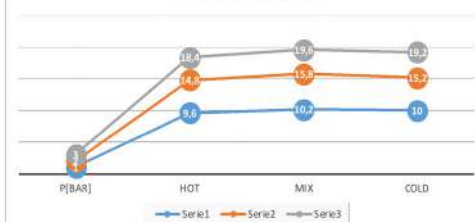

Disponibile in Finitura
Available in Finishing

2 Vie
2 Ways

FLOW RATE [L/MIN]-G1/2"
FREE DISCHARGE

FLOW RATE [L/MIN]-G3/4"
FREE DISCHARGE

REMER Rubinetterie S.p.A.

Via Leonardo Da Vinci, 83 - 20062 Cassano d'Adda (MI) - Italy - Tel. +39 0363 364211 - info@remer.eu - www.remer.eu