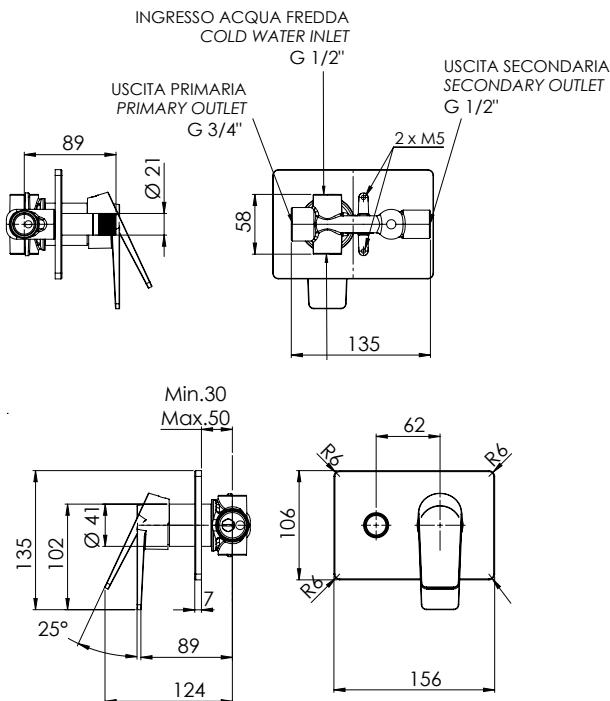

REMER

RUBINETTERIE

SERIE
SERIES

DREAM

CODICE
CODE

D09HRG

IMMAGINE - IMAGE

SCHEMA TECNICA - TECHNICAL FEATURES

DESCRIZIONE - DESCRIPTION

Miscelatore a incasso per vasca/doccia con deviatore a 2 vie con vitone ceramico, su piastra rettangolare, montaggio orizzontale. Per selezionare l'uscita desiderata, la manopola del deviatore deve essere ruotata da una posizione all'altra.

Built-in bath/shower mixer with 2-way diverter with ceramic head valve, on rectangular plate, horizontal mounting. To select the desired output, the diverter knob must be turned from one position to the other.

Disponibile in Finitura
Available in Finishing

2 Vie
2 Ways

FLOW RATE [L/MIN]-G1/2"
FREE DISCHARGE

FLOW RATE [L/MIN]-G3/4"
FREE DISCHARGE

REMER Rubinetterie S.p.A.

Via Leonardo Da Vinci, 83 - 20062 Cassano d'Adda (MI) - Italy - Tel. +39 0363 364211 - info@remer.eu - www.remer.eu