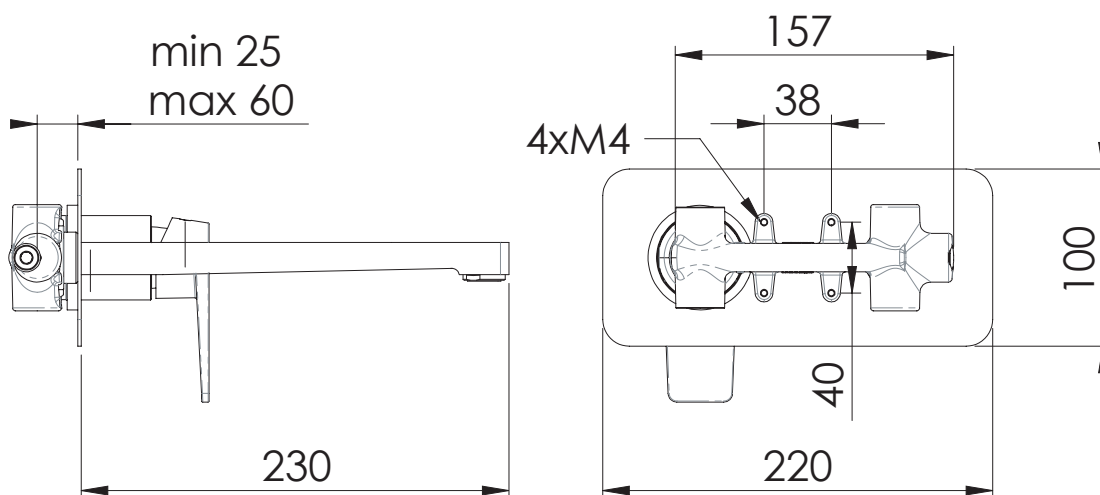

REMER

RUBINETTERIE

SERIE
SERIES

DREAM

CODICE
CODE

D 15 L

IMMAGINE - IMAGE

DESCRIZIONE - DESCRIPTION

Miscelatore monocomando lavabo da incasso con piastra orizzontale in ottone cromato, bocca 23 cm.

Built-in basin single-lever mixer with horizontal wall flange in chrome plated brass, cm 23 spout.

SCHEDA TECNICA - TECHNICAL FEATURES