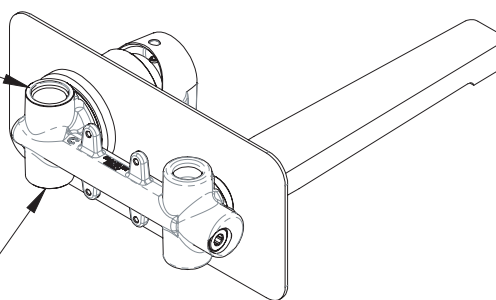

CARATTERISTICHE - FEATURES

Disponibile in Finitura
Available in Finishing

Perfect Tune
Perfect Tune

COMPONENTI - COMPONENTS

Cartuccia R52
Cartridge R52

Aeratore 83Z40
Aerator 83Z40

FINITURE - FINISHING

NO Nero Opaco - Matt Black

BO Bianco Opaco - Matt White

DO Oro Lucido - Shiny Gold

CR Cromo - Chrome

REMER Rubinetterie S.p.A.

Via Leonardo Da Vinci, 83 - 20062 Cassano d'Adda (MI) - Italy - Tel. +39 0363 364211 - info@remer.eu - www.remer.eu