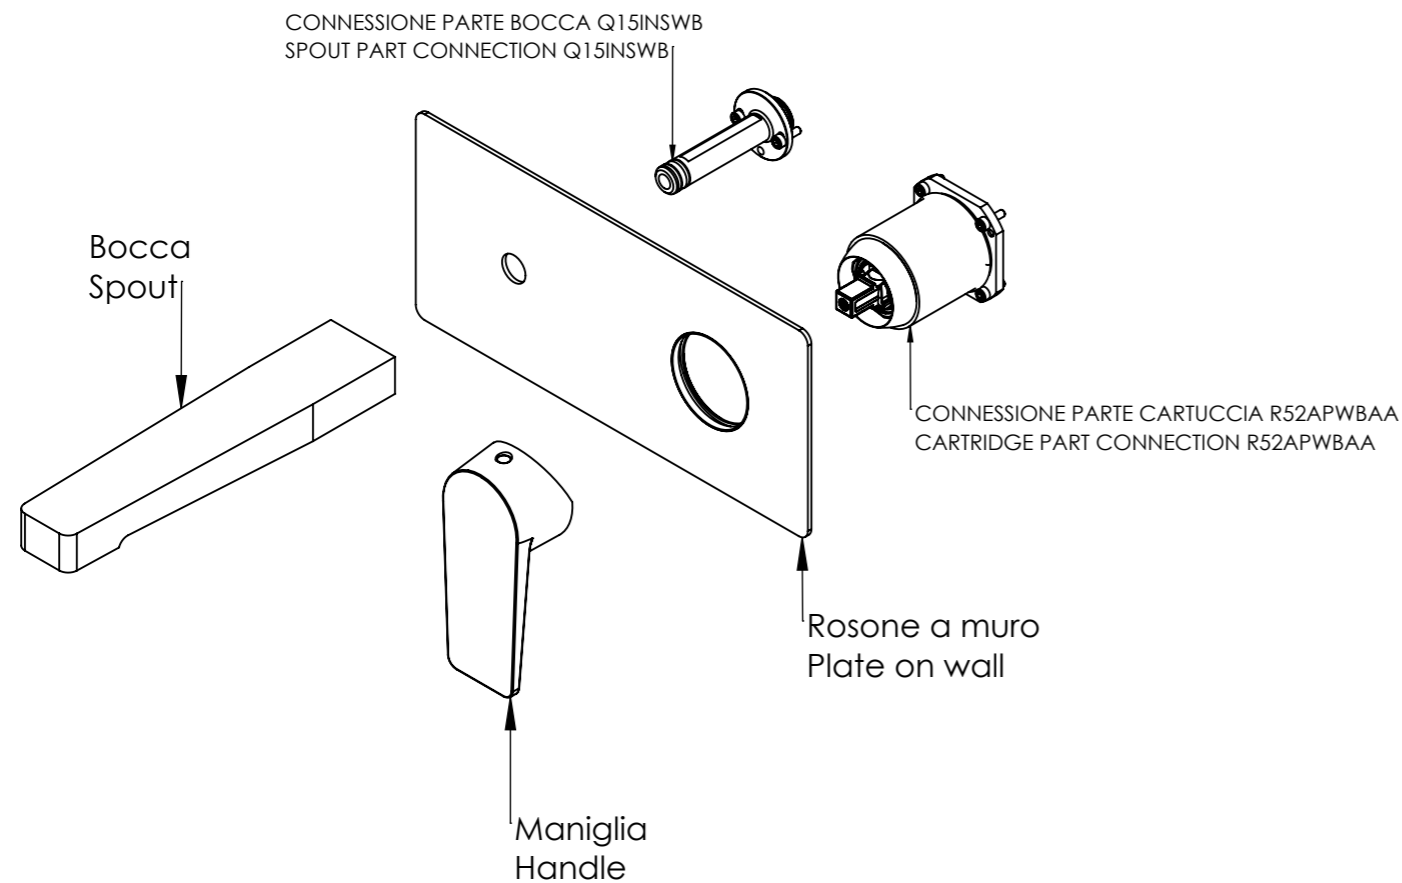

Descrizione: Parti esterne per WBOX, miscelatore monocomando lavabo incasso

Description: External parts WBOX, built-in single lever basin mixer

Portata a 3 bar: 4.5 lt/min
Flow rate at 3 bar: 1.2 gpm

RICAMBI/SPARE PARTS:

CARTUCCIA/CARTRIDGE	R52AP
AERATORE/AERATOR	83NE