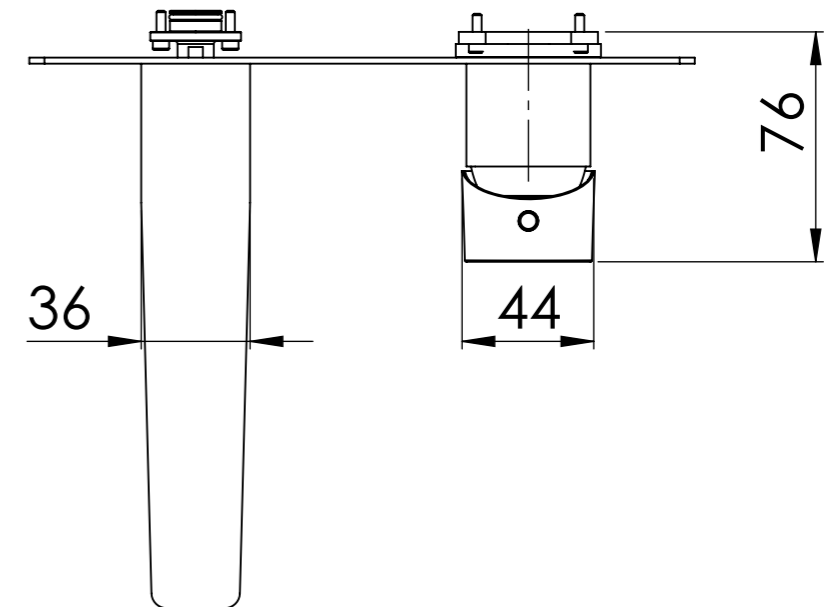

Descrizione: Parti esterne per WBOX, miscelatore monocomando lavabo incasso

Description: External parts WBOX, built-in single lever basin mixer

Portata a 3 bar: 4.5 lt/min
Flow rate at 3 bar: 1.2 gpm

RICAMBI/SPARE PARTS:

CARTUCCIA/CARTRIDGE	R52AP
AERATORE/AERATOR	83NE