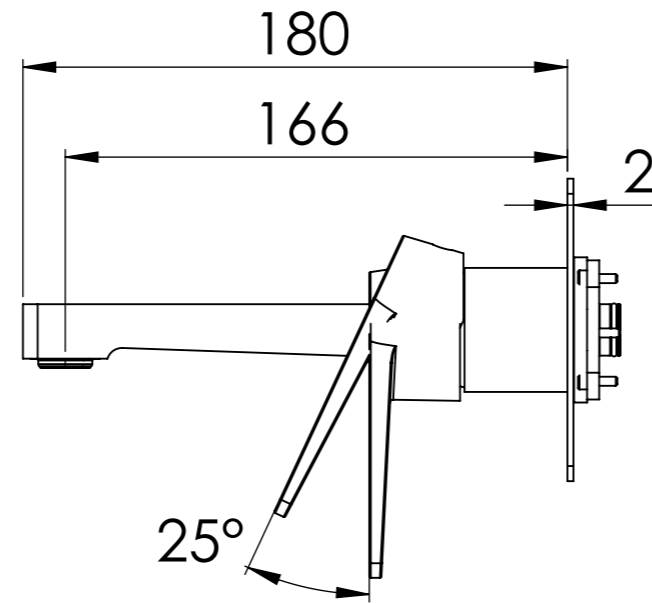

Descrizione: Parti esterne per WBOX, miscelatore monocomando lavabo incasso

Description: External parts WBOX, built-in single lever basin mixer

Portata a 3 bar: 4.5 lt/min
Flow rate at 3 bar: 1.2 gpm

RICAMBI/SPARE PARTS:

CARTUCCIA/CARTRIDGE	R52AP
AERATORE/AERATOR	83NE