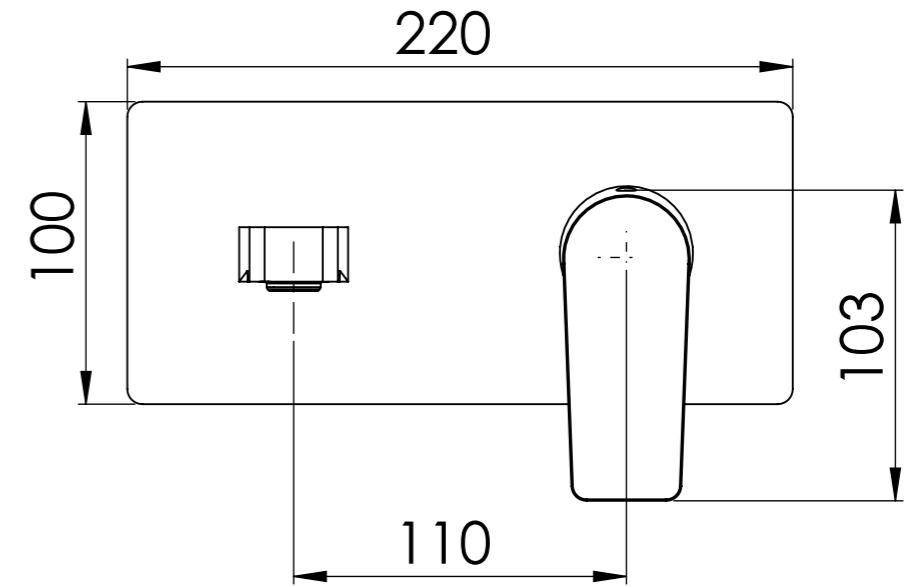

Descrizione: Parti esterne per WBOX, miscelatore monocomando lavabo incasso

Description: External parts WBOX, built-in single lever basin mixer

Portata a 3 bar: 4.5 lt/min
Flow rate at 3 bar: 1.2 gpm

RICAMBI/SPARE PARTS:

CARTUCCIA/CARTRIDGE	R52AP
AERATORE/AERATOR	83NE