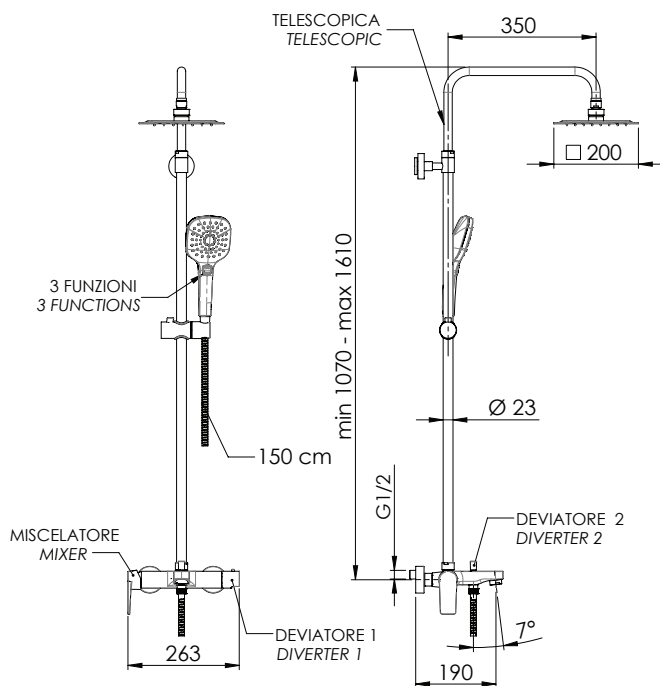

REMER

RUBINETTERIE

SERIE
SERIES

DREAM

CODICE
CODE

D34A8CPUFD20

IMMAGINE - IMAGE

SCHEMA TECNICA - TECHNICAL FEATURES

DESCRIZIONE - DESCRIPTION

Set doccia composto da: miscelatore esterno con deviatore vasca/doccia, soffione 20X20 cm in acciaio inox con angoli arrotondati 357UFD20X, colonna doccia in ottone telescopica, altezza asta regolabile 329A, doccetta in abs con 3 funzioni 318CP, flessibile 150 cm.

Shower set including: exposed mixer with bath/shower diverter, stainless steel 20x20 cm shower head with rounded corners 357UFD20X, telescopic brass shower column, with height-adjustable rod 329A, 3-function abs hand shower 318CP, 150 cm flexible hose..

CARATTERISTICHE - FEATURES

Colonna Doccia Telescopica
Telescopic shower column

Flessibile Lungo 150 cm
Flexible Length 150 cm

Getto vigoroso effetto pioggia
Vigorous rain effect jet

3 Vie
3 Ways

Perfect Tune
Perfect Tune