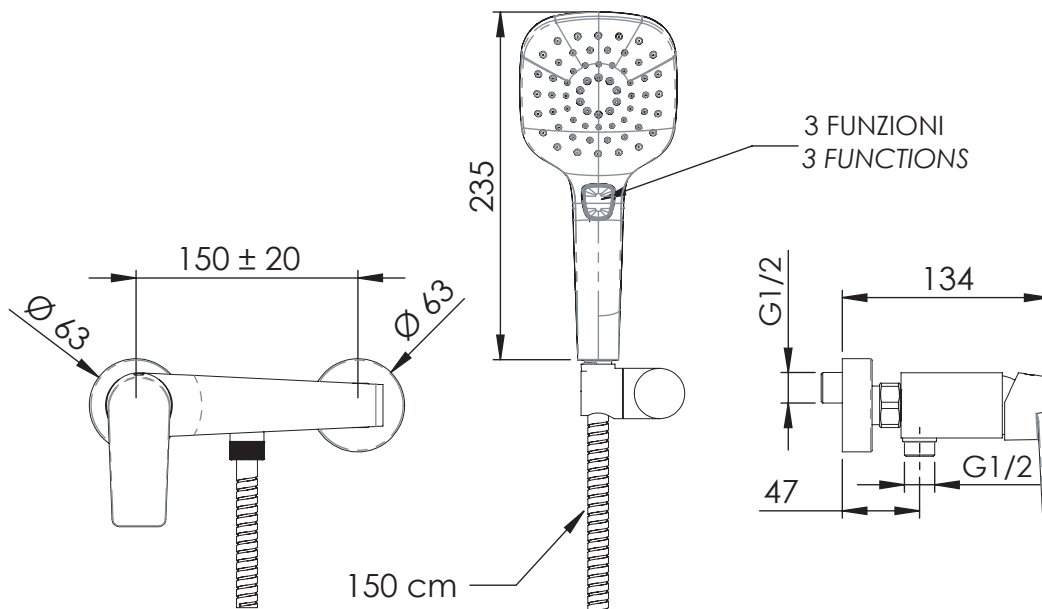

SCHEDA TECNICA - TECHNICAL FEATURES

CARATTERISTICHE - FEATURES

Con Getti Anticalcare
With Antilimescale Jets

Getto vigoroso effetto pioggia
Vigorous rain effect jet

Massaggio con getto vigoroso concentrato
Massage with vigorous concentrated jet

Flessibile Lungo 150 cm
Flexible Length 150 cm

Getto vigoroso concentrato e getto esterno
Concentrated vigorous jet and external jet

COMPONENTI - COMPONENTS

Cartuccia R50
Cartridge R50

FINITURE - FINISHING

CR
Cromo
Chrome

REMER Rubinetterie S.p.A.

Via Leonardo Da Vinci, 83 - 20062 Cassano d'Adda (MI) - Italy - Tel. +39 0363 364211 - info@remer.eu - www.remer.eu