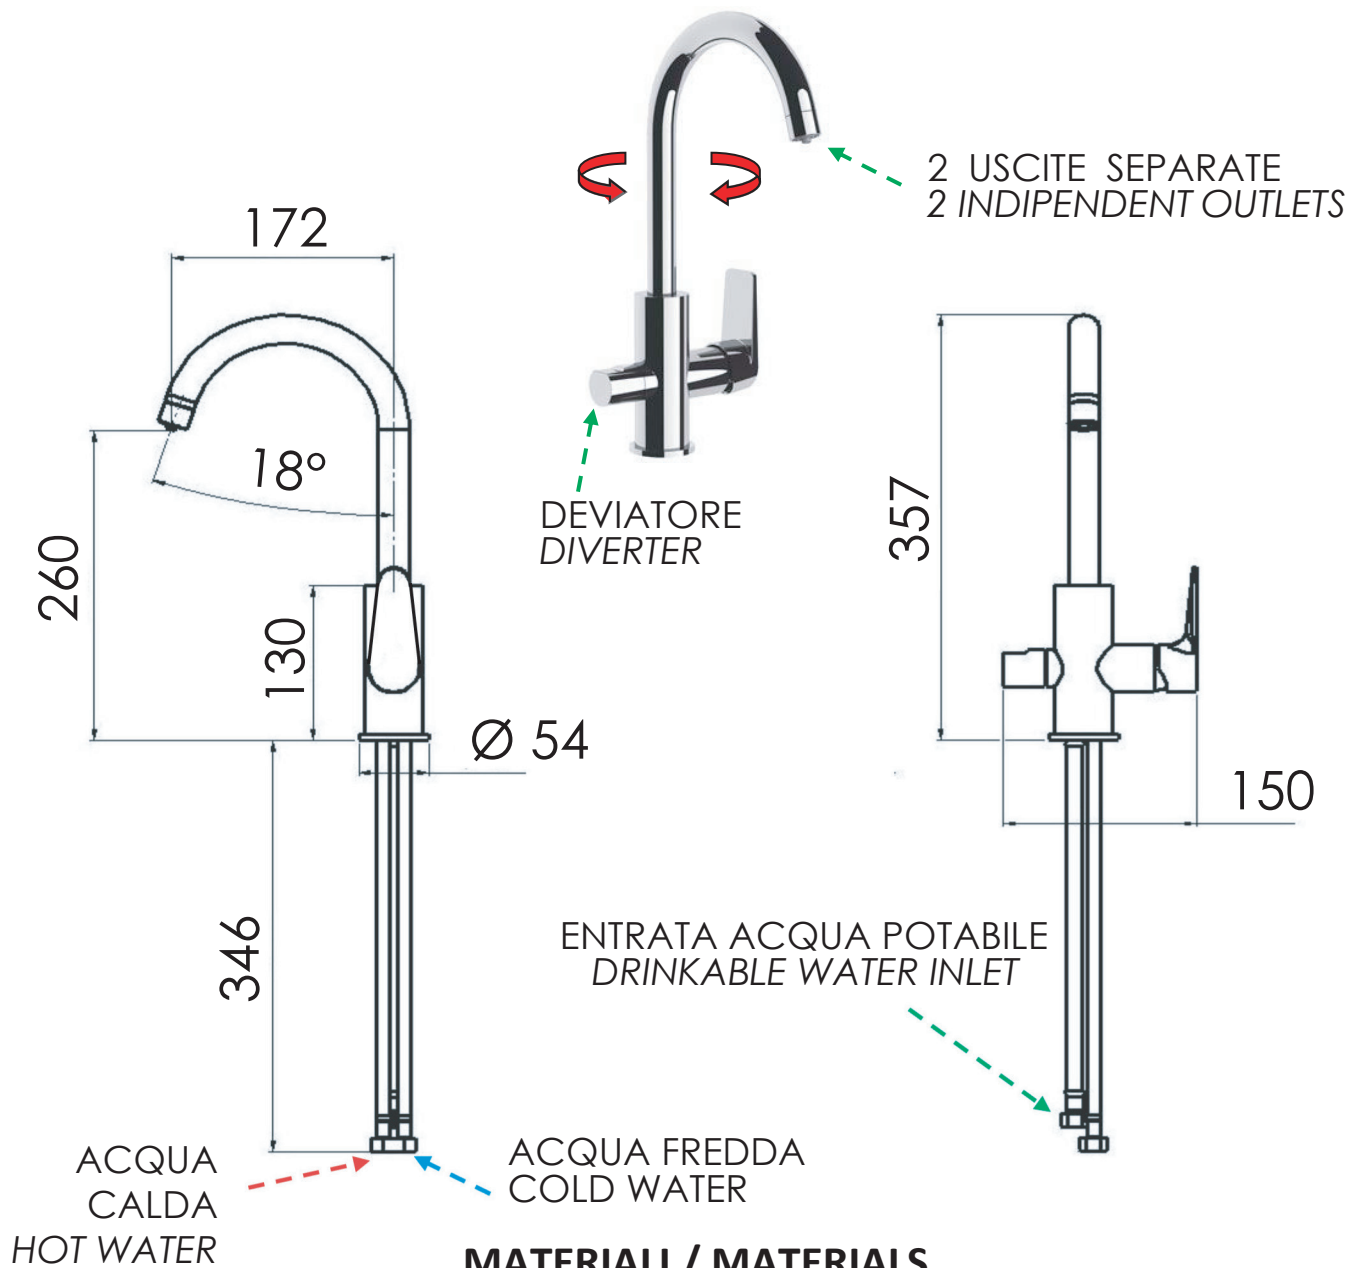

REMER

RUBINETTERIE

SCHEDA TECNICA

TECHNICAL FEATURES

ART. COD.

D79DW

MATERIALI / MATERIALS

OTTONE CROMATO / CHROME PLATED BRASS

CROMATURA / CHROME PLATING

UNI EN 248

Via Leonardo da Vinci 83 - 20062 Cassano d'Adda (MI) Italy - Tel. +39-0363 364211

info@remer.eu www.remer.eu