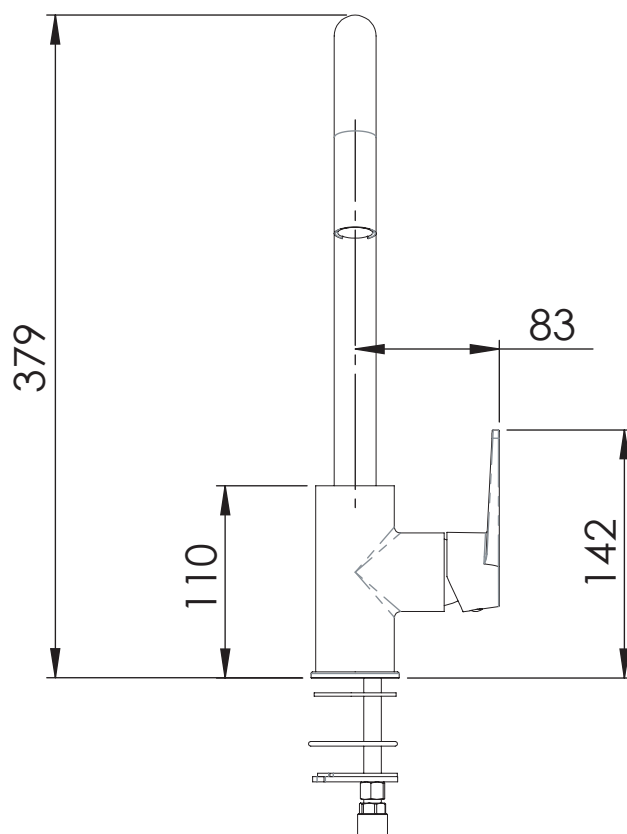

REMER

RUBINETTERIE

SERIE
SERIES

DREAM

CODICE
CODE

D84

IMMAGINE - IMAGE

DESCRIZIONE - DESCRIPTION

Miscelatore monocomando per lavello con canna alta girevole e sistema di doccetta monofunzione estraibile.

Single lever sink mixer with high movable spout and single-function system pull-out hand shower.

SCHEDA TECNICA - TECHNICAL FEATURES

CARATTERISTICHE - FEATURES

-  Disponibile in finitura
Available in Finishing
-  Bocca Girevole
Swivel Spout
-  Doccetta Estraibile
Pull-Out Handshower

COMPONENTI - COMPONENTS