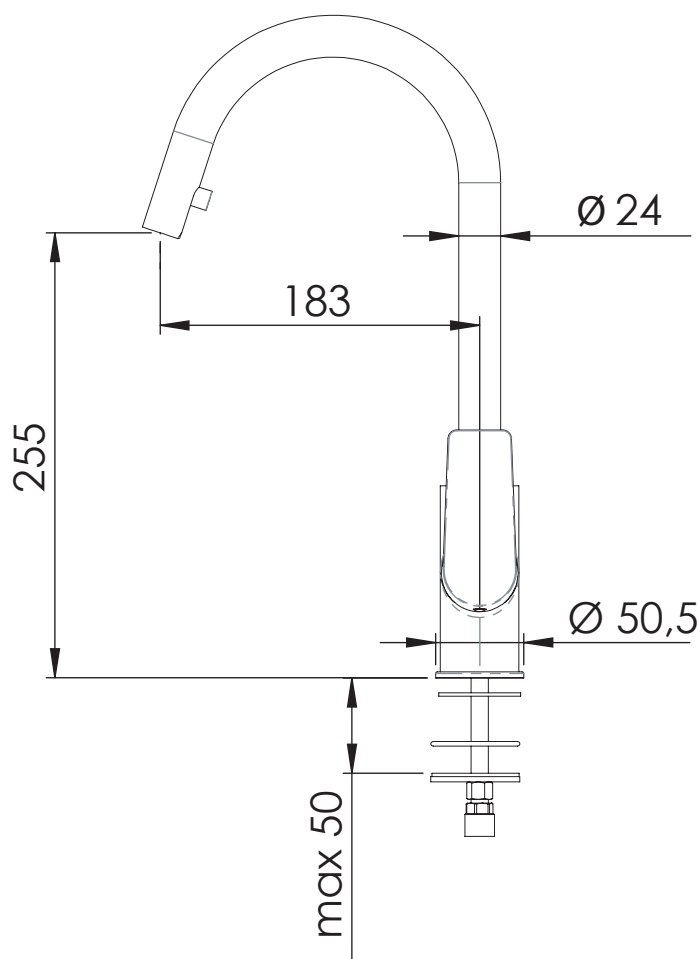

REMER

RUBINETTERIE

SERIE
SERIES

DREAM

CODICE
CODE

D84

IMMAGINE - IMAGE

DESCRIZIONE - DESCRIPTION

Miscelatore monocomando per lavello con canna alta girevole e sistema di doccetta monofunzione estraibile.

Single lever sink mixer with high movable spout and single-function system pull-out hand shower.

SCHEDA TECNICA - TECHNICAL FEATURES

CARATTERISTICHE - FEATURES

-  Disponibile in finitura
Available in Finishing
-  Bocca Girevole
Swivel Spout
-  Doccetta Estraibile
Pull-Out Handshower

COMPONENTI - COMPONENTS

-  Cartuccia W50
Cartridge W50
-  Doccetta 331V84
Handshower 331V84

FINITURE - FINISHING

- | | |
|---|---|
|  NO
Nero Opaco
Matt Black |  BO
Bianco Opaco
Matt White |
|  DO
Oro Lucido
Shiny Gold |  CR
Cromo
Chrome |