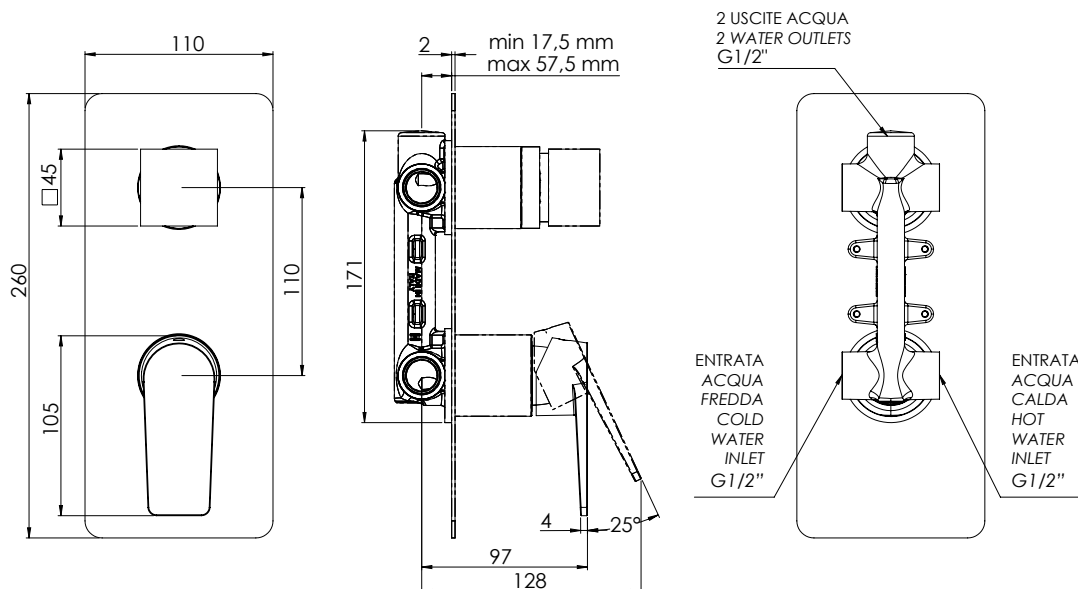

REMER

RUBINETTERIE

SERIE
SERIES

DREAM

CODICE
CODE

D92

IMMAGINE - IMAGE

DESCRIZIONE - DESCRIPTION

Miscelatore monocomando per doccia con deviatore a 2 posizioni, su piastra unica.

Single-lever shower mixer with 2 positions diverter on single flange.

SCHEDA TECNICA - TECHNICAL FEATURES

CARATTERISTICHE - FEATURES