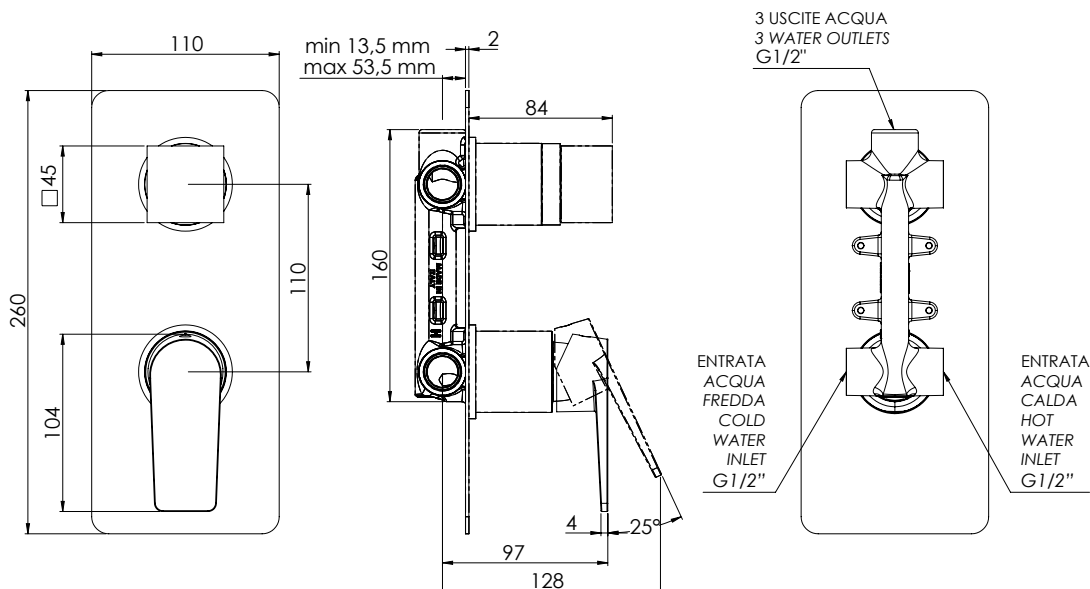

REMER

RUBINETTERIE

SERIE
SERIES

DREAM

CODICE
CODE

D937

IMMAGINE - IMAGE

DESCRIZIONE - DESCRIPTION

Miscelatore monocomando per doccia con deviatore a 3 vie e 7 posizioni, su unica piastra.

Single lever built-in shower mixer with 3 ways diverter with 7 positions, on single flange.

SCHEDA TECNICA - TECHNICAL FEATURES

CARATTERISTICHE - FEATURES

Disponibile in Finitura
Available in Finishing

3 Vie
3 Ways

FINITURE - FINISHING

NO
Nero Opaco
Matt Black

DO
Oro Lucido
Shiny Gold

BO
Bianco Opaco
Matt White

CR
Cromo
Chrome

COMPONENTI - COMPONENTS

REMER Rubinetterie S.p.A.

Via Leonardo Da Vinci, 83 - 20062 Cassano d'Adda (MI) - Italy - Tel. +39 0363 364211 - info@remer.eu - www.remer.eu