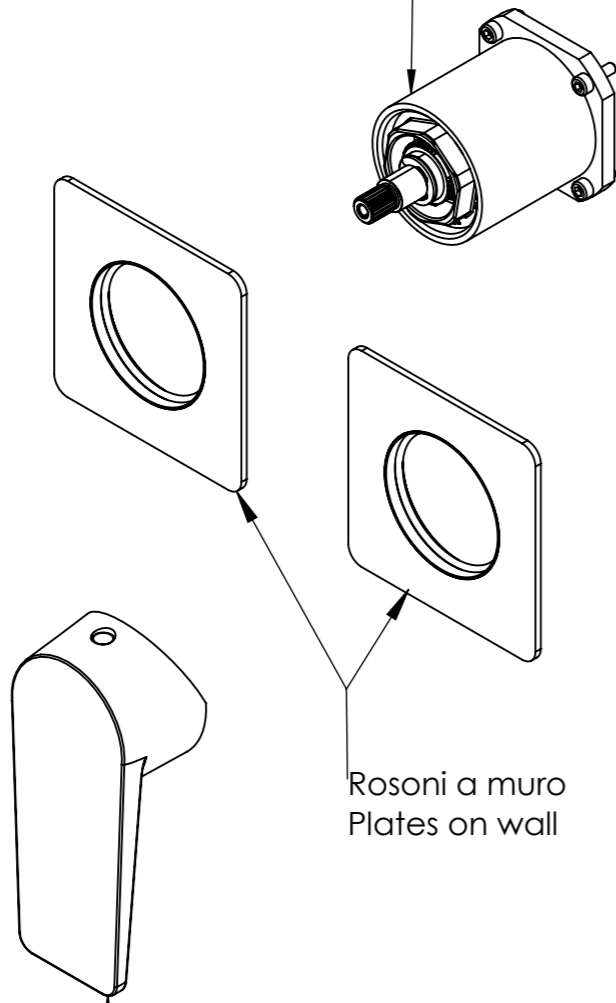

**Descrizione:** Miscelatore ad incasso vasca/doccia 3 vie con deviatore di tipo meccanico, su piastre separate

**Description:** Built-in bath-shower mixer with 3-way mechanical diverter, two plates

CONNESSIONE x PARTE DEVIATORE 3 VIE D523SWBAA  
CARTRIDGE PART CONNECTION 3 WAYS D523SWBAA

MANIGLIA DEVIATRICE  
DIVERTER HANDLE

Maniglia cartuccia  
Cartridge handle

Rosoni a muro  
Plates on wall

CONNESSIONE PARTE CARTUCCIA R52APWBAA  
CARTRIDGE PART CONNECTION R52APWBAA

RICAMBI/SPARE PARTS:

CARTUCCIA/CARTRIDGE	R52AP
DEVIATORE/DIVERTER	D523S