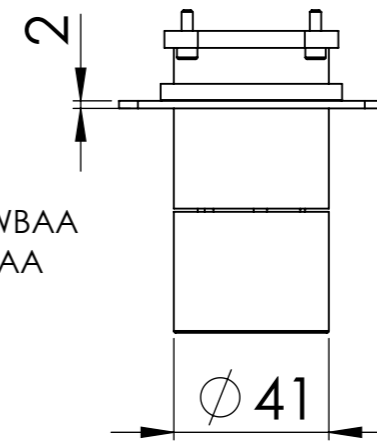

**Descrizione:** Miscelatore ad incasso vasca/doccia 3 vie con deviatore di tipo meccanico, su piastre separate

**Description:** Built-in bath-shower mixer with 3-way mechanical diverter, two plates

CONNESSIONE x PARTE DEVIATORE 3 VIE D523SWBAA  
CARTRIDGE PART CONNECTION 3 WAYS D523SWBAA

MANIGLIA DEVIATRICE  
DIVERTER HANDLE

Maniglia cartuccia  
Cartridge handle

Rosoni a muro  
Plates on wall

CONNESSIONE PARTE CARTUCCIA R52APWBAA  
CARTRIDGE PART CONNECTION R52APWBAA

RICAMBI/SPARE PARTS:

CARTUCCIA/CARTRIDGE	R52AP
DEVIATORE/DIVERTER	D523S