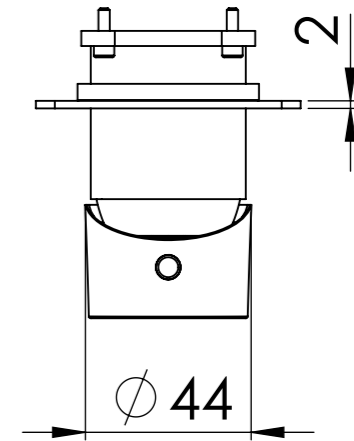

**Descrizione:** Miscelatore ad incasso vasca/doccia 3 vie con deviatore di tipo meccanico, su piastre separate

**Description:** Built-in bath-shower mixer with 3-way mechanical diverter, two plates

CONNESSIONE x PARTE DEVIATORE 3 VIE D523SWBAA  
CARTRIDGE PART CONNECTION 3 WAYS D523SWBAA

MANIGLIA DEVIATRICE  
DIVERTER HANDLE

Maniglia cartuccia  
Cartridge handle

Rosoni a muro  
Plates on wall

CONNESSIONE PARTE CARTUCCIA R52APWBAA  
CARTRIDGE PART CONNECTION R52APWBAA

RICAMBI/SPARE PARTS:

CARTUCCIA/CARTRIDGE	R52AP
DEVIATORE/DIVERTER	D523S