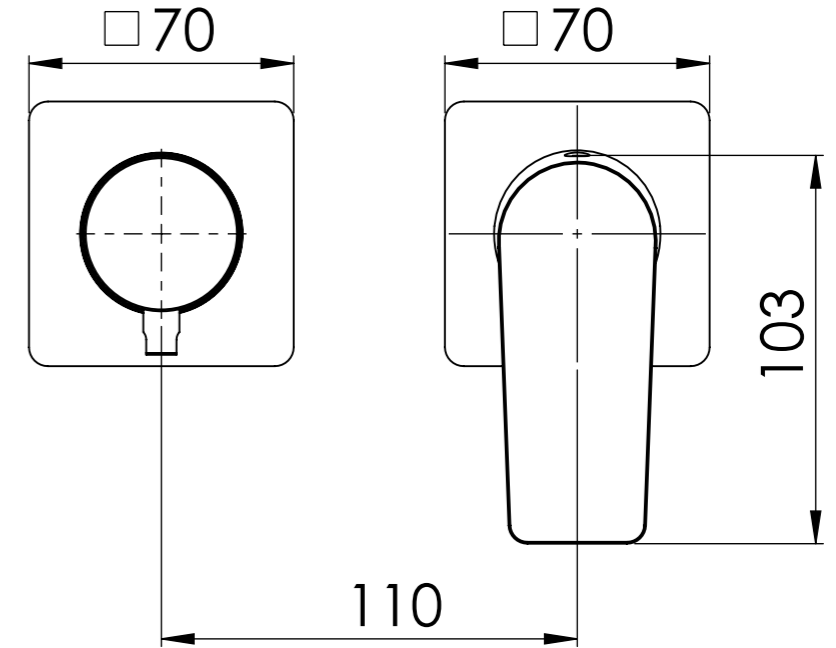

**Descrizione:** Miscelatore ad incasso vasca/doccia 3 vie con deviatore di tipo meccanico, su piastre separate

**Description:** Built-in bath-shower mixer with 3-way mechanical diverter, two plates

CONNESSIONE x PARTE DEVIATORE 3 VIE D523SWBAA  
CARTRIDGE PART CONNECTION 3 WAYS D523SWBAA

MANIGLIA DEVIATRICE  
DIVERTER HANDLE

Maniglia cartuccia  
Cartridge handle

Rosoni a muro  
Plates on wall

CONNESSIONE PARTE CARTUCCIA R52APWBAA  
CARTRIDGE PART CONNECTION R52APWBAA

RICAMBI/SPARE PARTS:

CARTUCCIA/CARTRIDGE	R52AP
DEVIATORE/DIVERTER	D523S