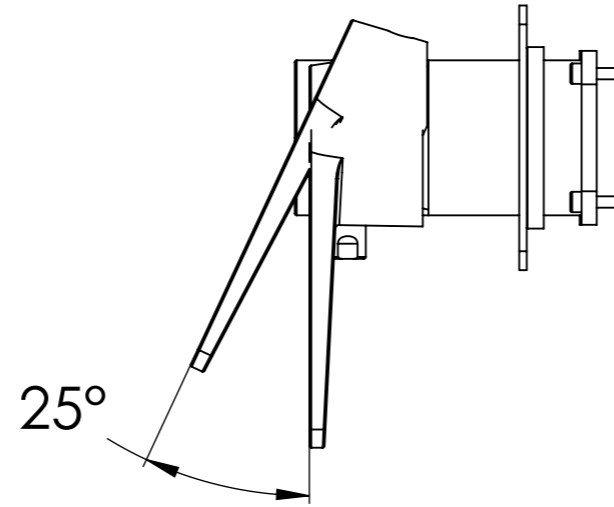

**Descrizione:** Miscelatore ad incasso vasca/doccia 3 vie con deviatore di tipo meccanico, su piastre separate

**Description:** Built-in bath-shower mixer with 3-way mechanical diverter, two plates

CONNESSIONE x PARTE DEVIATORE 3 VIE D523SWBAA  
CARTRIDGE PART CONNECTION 3 WAYS D523SWBAA

MANIGLIA DEVIATRICE  
DIVERTER HANDLE

Maniglia cartuccia  
Cartridge handle

Rosoni a muro  
Plates on wall

CONNESSIONE PARTE CARTUCCIA R52APWBAA  
CARTRIDGE PART CONNECTION R52APWBAA

RICAMBI/SPARE PARTS:

CARTUCCIA/CARTRIDGE	R52AP
DEVIATORE/DIVERTER	D523S