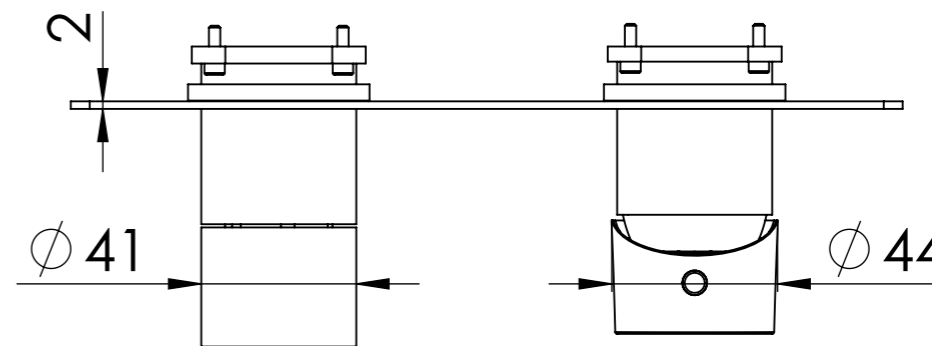

Descrizione: Parti esterne WBOX, miscelatore ad incasso vasca/doccia 3 vie con deviatore di tipo meccanico

Description: External parts WBOX, built-in single-lever bath/shower mixer with 3-way mechanical diverter

CONNESSIONE x PARTE DEVIATORE 3 VIE D523SWBAA
CARTRIDGE PART CONNECTION 3 WAY D523SWBAA

MANIGLIA DEVIATRICE
DIVERTER HANDLE

RICAMBI/SPARE PARTS:

CARTUCCIA/CARTRIDGE	R52AP
DEVIATORE/DIVERTER	D523S