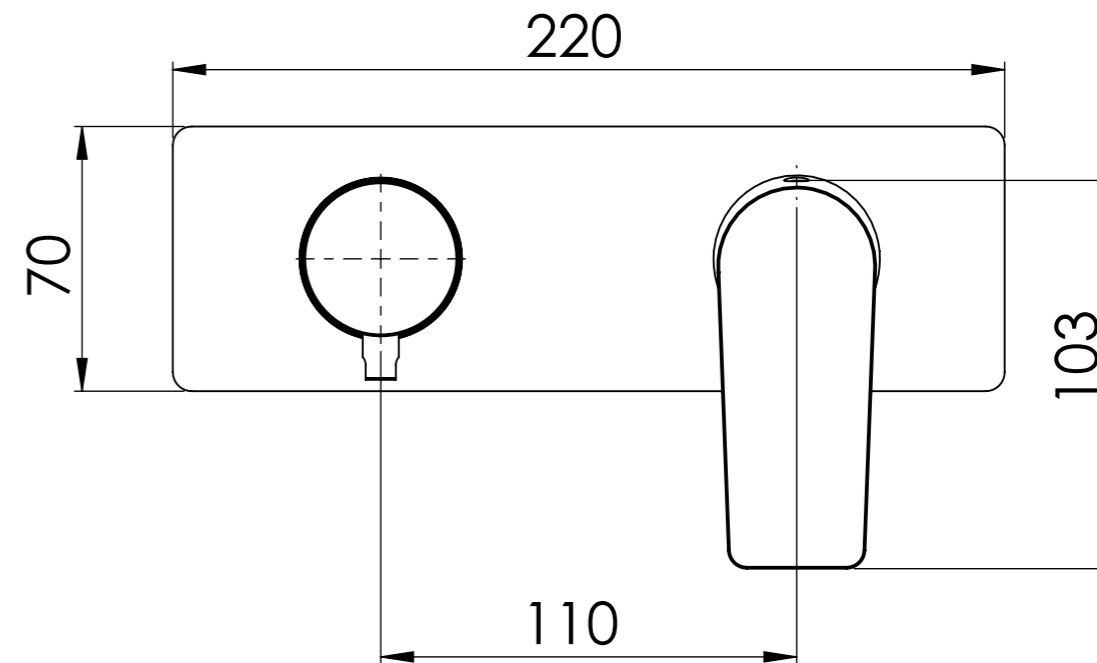

Descrizione: Parti esterne WBOX, miscelatore ad incasso vasca/doccia 3 vie con deviatore di tipo meccanico

Description: External parts WBOX, built-in single-lever bath/shower mixer with 3-way mechanical diverter

CONNESSIONE x PARTE DEVIATORE 3 VIE D523SWBAA
CARTRIDGE PART CONNECTION 3 WAY D523SWBAA

MANIGLIA DEVIATRICE
DIVERTER HANDLE

RICAMBI/SPARE PARTS:

CARTUCCIA/CARTRIDGE	R52AP
DEVIATORE/DIVERTER	D523S