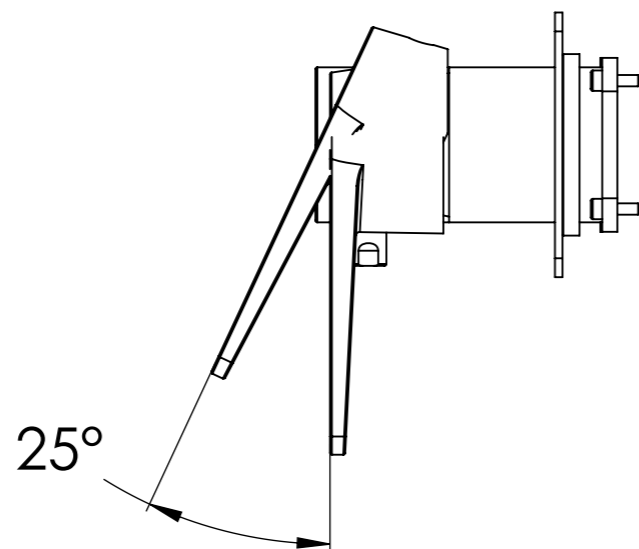

Descrizione: Parti esterne WBOX, miscelatore ad incasso vasca/doccia 3 vie con deviatore di tipo meccanico

Description: External parts WBOX, built-in single-lever bath/shower mixer with 3-way mechanical diverter

CONNESSIONE x PARTE DEVIATORE 3 VIE D523SWBAA
CARTRIDGE PART CONNECTION 3 WAY D523SWBAA

MANIGLIA DEVIATRICE
DIVERTER HANDLE

RICAMBI/SPARE PARTS:

CARTUCCIA/CARTRIDGE	R52AP
DEVIATORE/DIVERTER	D523S