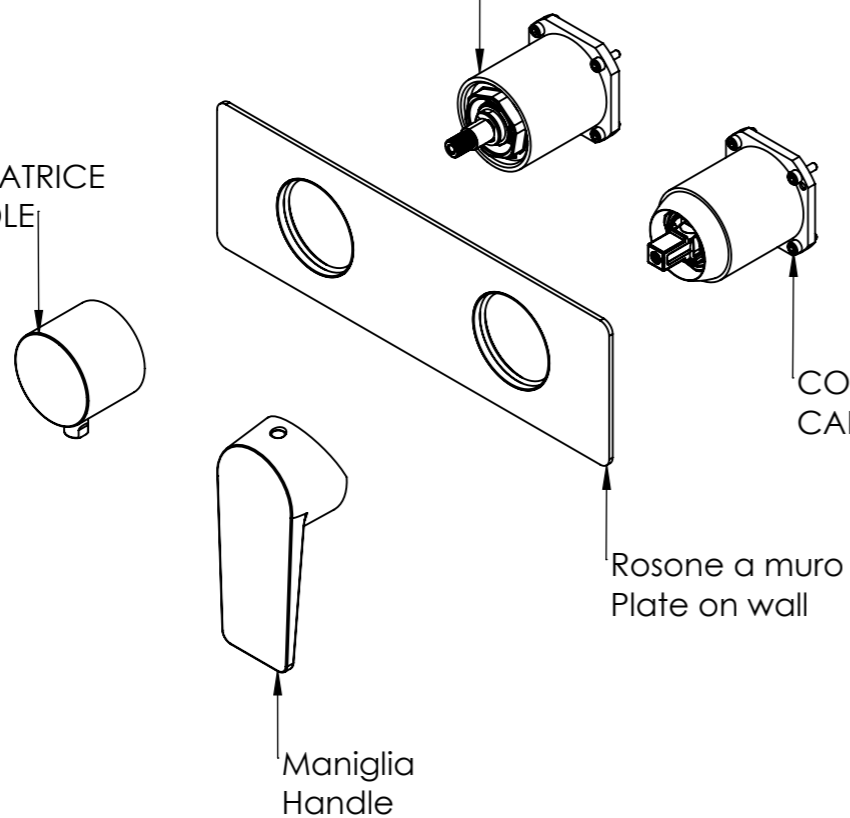

Descrizione: Parti esterne WBOX, miscelatore ad incasso vasca/doccia 3 vie con deviatore di tipo meccanico

Description: External parts WBOX, built-in single-lever bath/shower mixer with 3-way mechanical diverter

CONNESSIONE x PARTE DEVIATORE 3 VIE D523SWBAA
CARTRIDGE PART CONNECTION 3 WAY D523SWBAA

MANIGLIA DEVIATRICE
DIVERTER HANDLE

RICAMBI/SPARE PARTS:

CARTUCCIA/CARTRIDGE	R52AP
DEVIATORE/DIVERTER	D523S