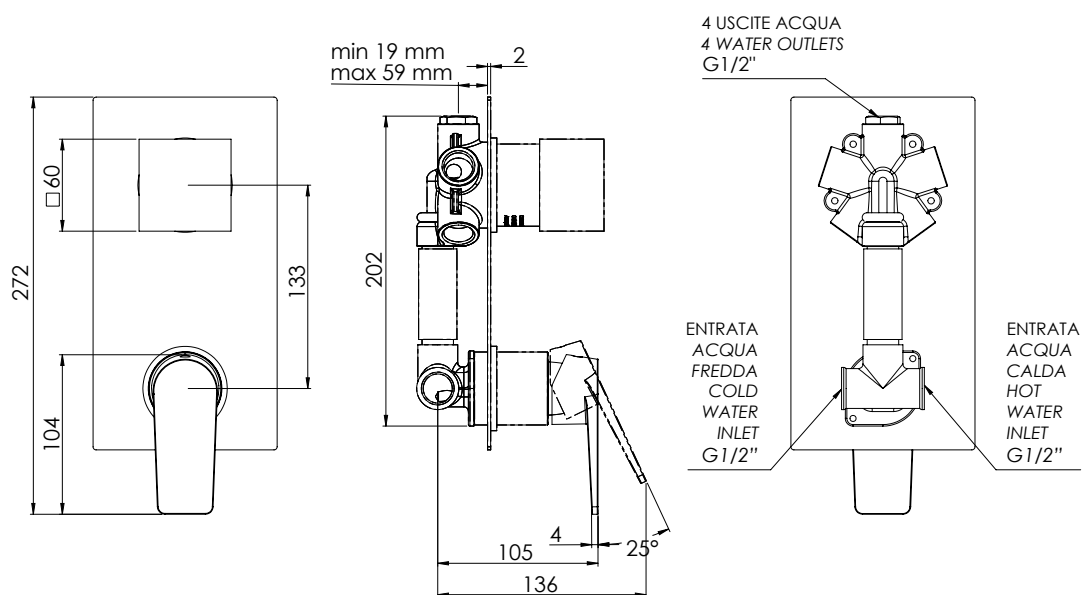

REMER

RUBINETTERIE

SERIE
SERIES

DREAM

CODICE
CODE

D94

IMMAGINE - IMAGE

DESCRIZIONE - DESCRIPTION

Miscelatore monocomando per doccia con deviatore a 4 posizioni (4 uscite ed 1 entrata) su piastra unica.

Single-lever shower mixer with 4 positions diverter (4 outlets and 1 inlet,) on single flange.

SCHEDA TECNICA - TECHNICAL FEATURES

COMPONENTI - COMPONENTS

Cartuccia R52
Cartridge R52

Cartuccia D525A
Cartridge D525A

REMER Rubinetterie S.p.A.

Via Leonardo Da Vinci, 83 - 20062 Cassano d'Adda (MI) - Italy - Tel. +39 0363 364211 - info@remer.eu - www.remer.eu