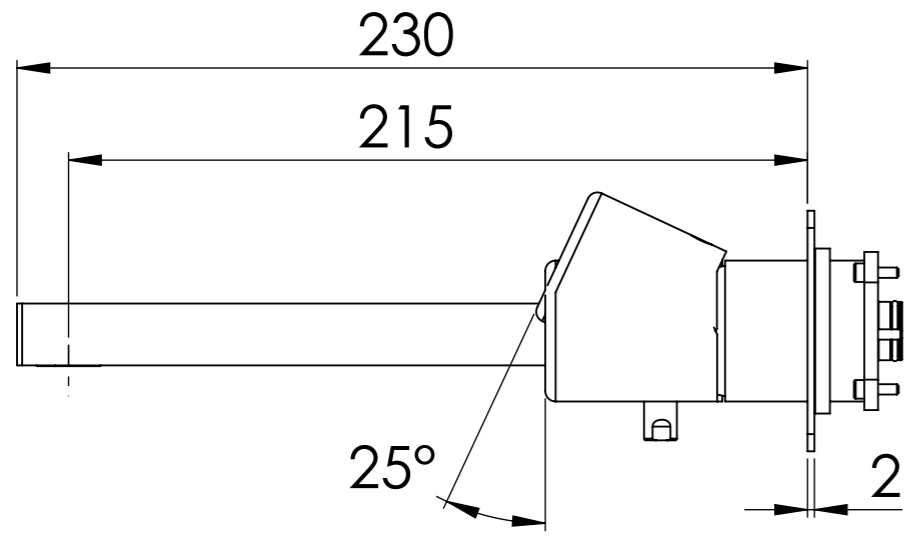

**Descrizione:** Parti esterne per WBOX, miscelatore monocomando incasso doccia 2 vie piastre separate. Include bocca a muro, da completare con la seconda uscita  
**Description:** External parts for WBOX, 2 ways built-in shower single lever on two plates. Wall spout included, to be completed with second water outlet

CONNESSIONE x SUPPORTO DOCCIA Q15INSWB  
CONNECTION x SHOWER SUPPORT Q15INSWB

CONNESSIONE x PARTE  
DEVIATORE 2 VIE D522AWBAA  
2 WAYS DIVERTER PART  
CONNECTION D522AWBAA

RICAMBI/SPARE PARTS:

CARTUCCIA/CARTRIDGE	R52AP
DEVIATORE/DIVERTER	D522A
AERATORE/AERATOR	83NEBP