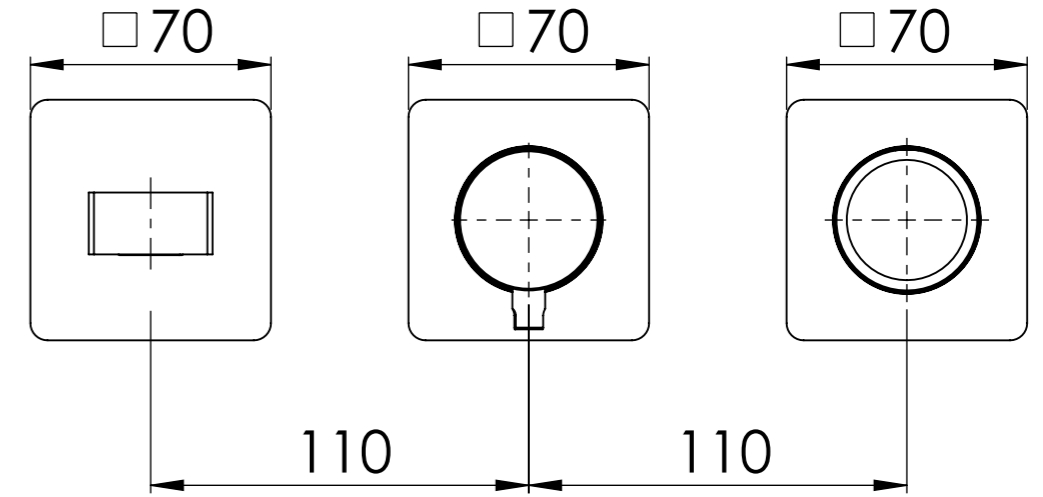

**Descrizione:** Parti esterne per WBOX, miscelatore monocomando incasso doccia 2 vie piastre separate. Include bocca a muro, da completare con la seconda uscita  
**Description:** External parts for WBOX, 2 ways built-in shower single lever on two plates. Wall spout included, to be completed with second water outlet

CONNESSIONE x SUPPORTO DOCCIA Q15INSWB  
CONNECTION x SHOWER SUPPORT Q15INSWB

CONNESSIONE x PARTE  
DEVIATORE 2 VIE D522AWBAA  
2 WAYS DIVERTER PART  
CONNECTION D522AWBAA

RICAMBI/SPARE PARTS:

CARTUCCIA/CARTRIDGE	R52AP
DEVIATORE/DIVERTER	D522A
AERATORE/AERATOR	83NEBP