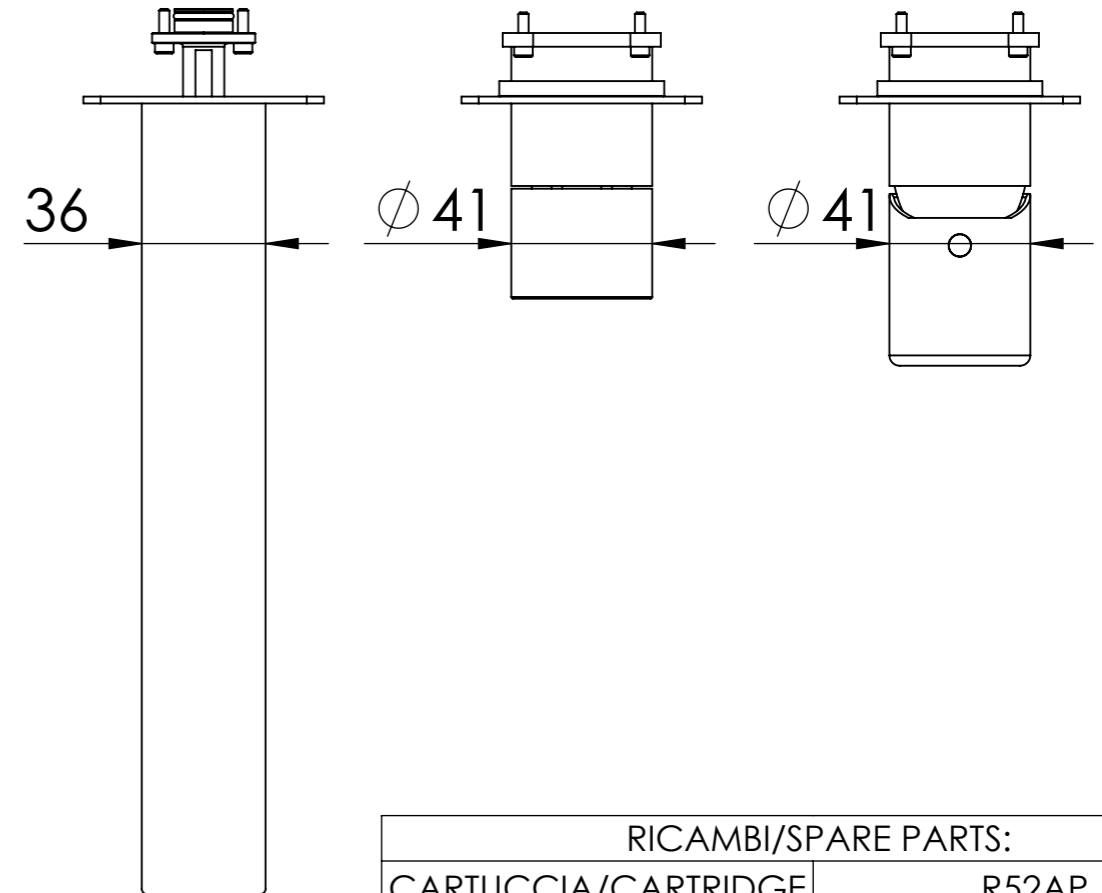

**Descrizione:** Parti esterne per WBOX, miscelatore monocomando incasso doccia 2 vie piastre separate. Include bocca a muro, da completare con la seconda uscita  
**Description:** External parts for WBOX, 2 ways built-in shower single lever on two plates. Wall spout included, to be completed with second water outlet

CONNESSIONE x SUPPORTO DOCCIA Q15INSWB  
CONNECTION x SHOWER SUPPORT Q15INSWB

CONNESSIONE x PARTE  
DEVIATORE 2 VIE D522AWBAA  
2 WAYS DIVERTER PART  
CONNECTION D522AWBAA

RICAMBI/SPARE PARTS:

CARTUCCIA/CARTRIDGE	R52AP
DEVIATORE/DIVERTER	D522A
AERATORE/AERATOR	83NEBP