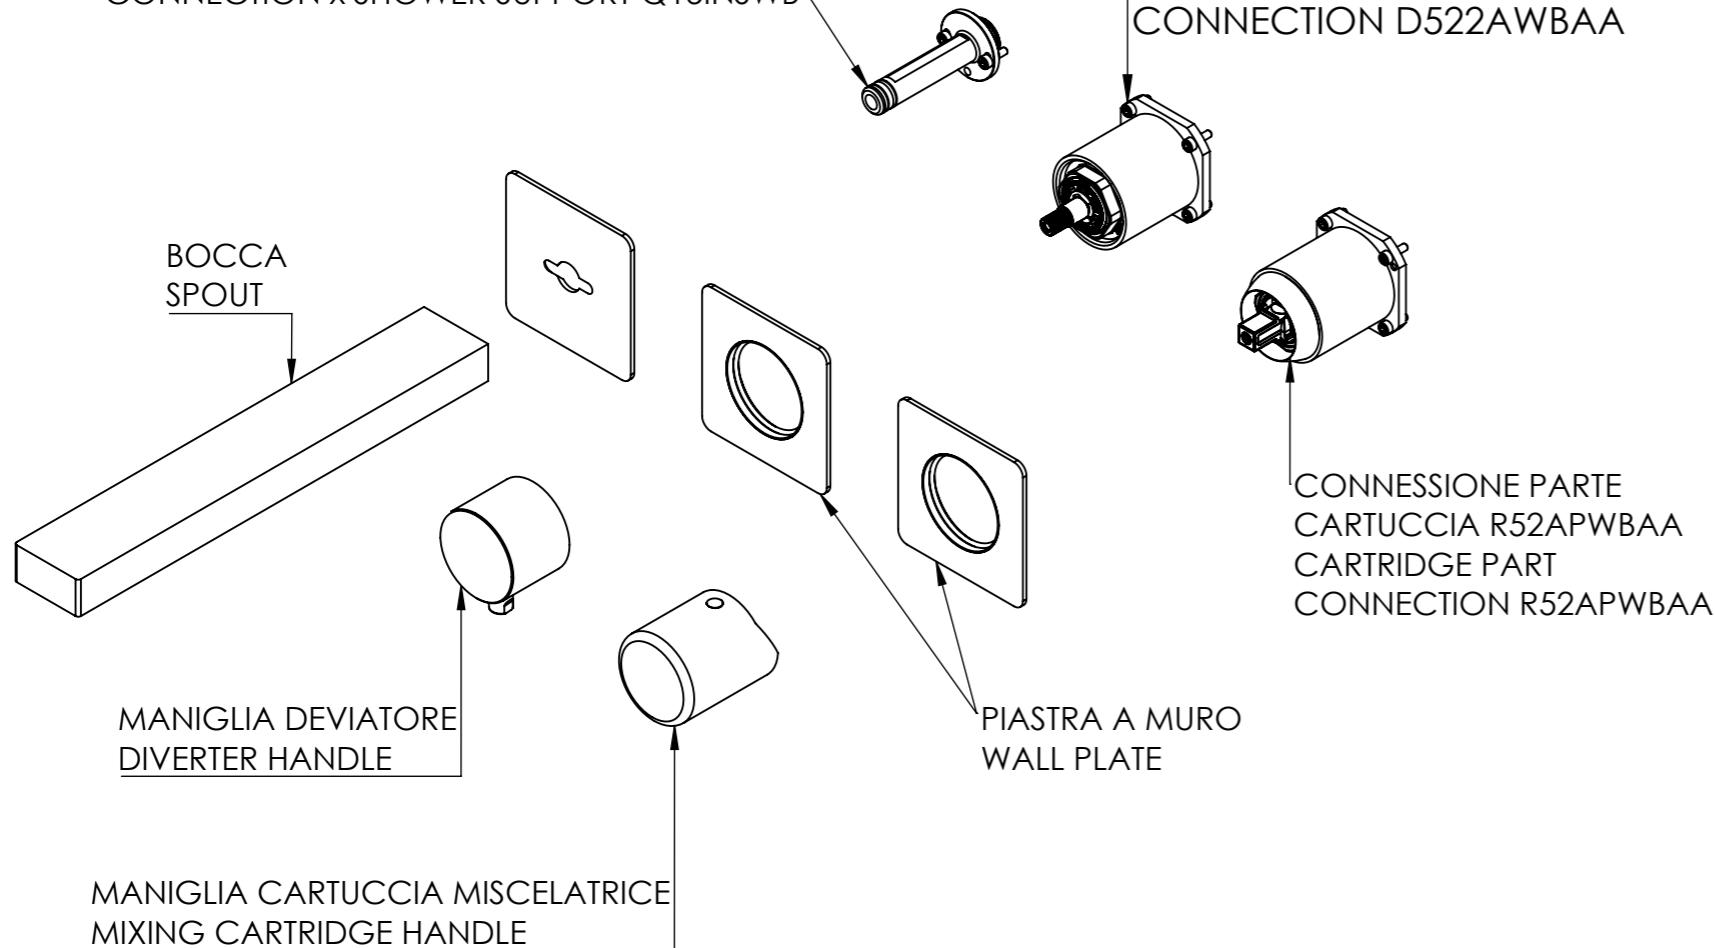

**Descrizione:** Parti esterne per WBOX, miscelatore monocomando incasso doccia 2 vie piastre separate. Include bocca a muro, da completare con la seconda uscita  
**Description:** External parts for WBOX, 2 ways built-in shower single lever on two plates. Wall spout included, to be completed with second water outlet

CONNESSIONE x SUPPORTO DOCCIA Q15INSWB  
CONNECTION x SHOWER SUPPORT Q15INSWB

CONNESSIONE x PARTE  
DEVIATORE 2 VIE D522AWBAA  
2 WAYS DIVERTER PART  
CONNECTION D522AWBAA

RICAMBI/SPARE PARTS:

CARTUCCIA/CARTRIDGE	R52AP
DEVIATORE/DIVERTER	D522A
AERATORE/AERATOR	83NEBP