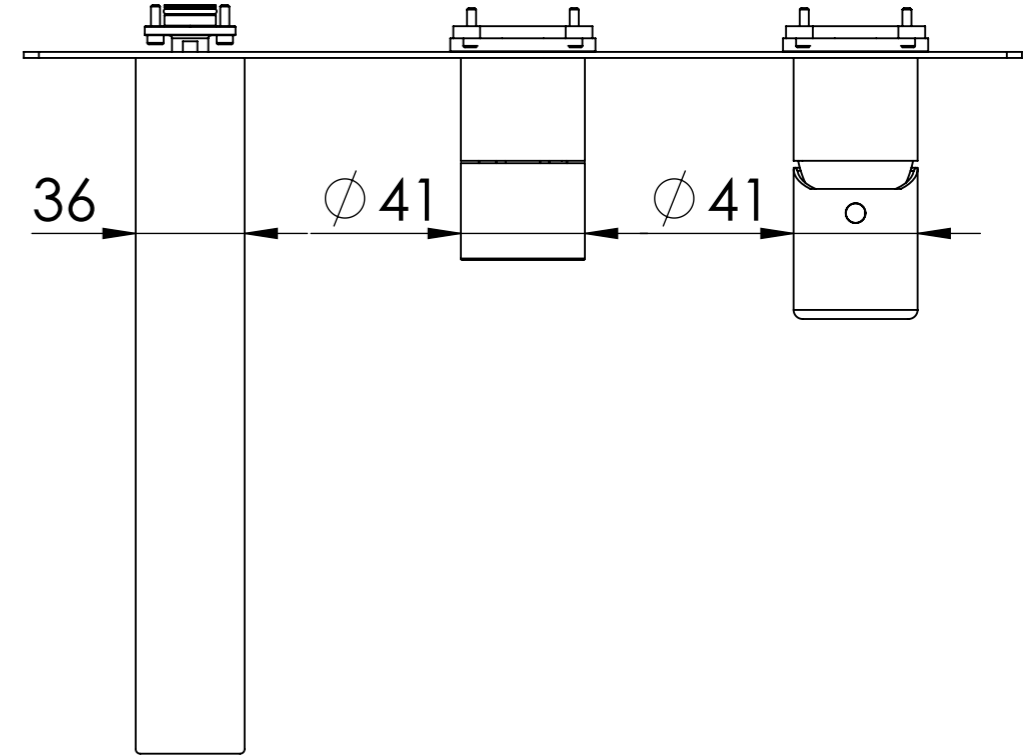

Descrizione: Parti esterne per WBOX, miscelatore monocomando incasso vasca/doccia 2 vie. Include bocca a muro, da completare con la seconda uscita

Description: External parts for WBOX, 2 ways built-in bath/shower single lever. Wall spout included, to be completed with the second water outlet

CONNESSIONE x SUPPORTO BOCCA Q15INSWB
CONNECTION x SPOUT SUPPORT Q15INSWB

CONNESSIONE PARTE
DEVIATORE 2 VIE D522AWBAA
CONNECTION DIVERTER 2
WAYS D522AWBAA

RICAMBI/SPARE PARTS:

CARTUCCIA/CARTRIDGE	R52AP
DEVIATORE/DIVERTER	D522A
AERATORE/AERATOR	83NEBP