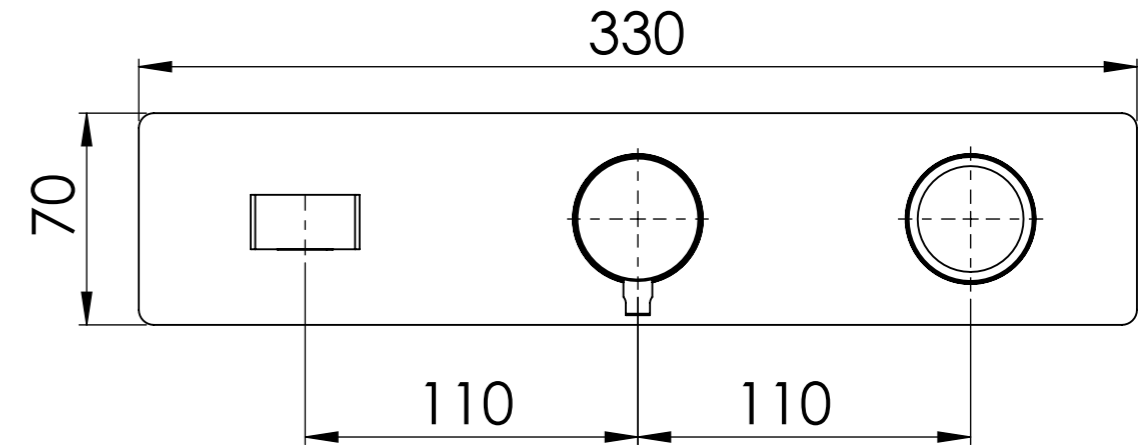

Descrizione: Parti esterne per WBOX, miscelatore monocomando incasso vasca/doccia 2 vie. Include bocca a muro, da completare con la seconda uscita

Description: External parts for WBOX, 2 ways built-in bath/shower single lever. Wall spout included, to be completed with the second water outlet

CONNESSIONE x SUPPORTO BOCCA Q15INSWB
CONNECTION x SPOUT SUPPORT Q15INSWB

CONNESSIONE PARTE
DEVIATORE 2 VIE D522AWBAA
CONNECTION DIVERTER 2
WAYS D522AWBAA

RICAMBI/SPARE PARTS:

CARTUCCIA/CARTRIDGE	R52AP
DEVIATORE/DIVERTER	D522A
AERATORE/AERATOR	83NEBP