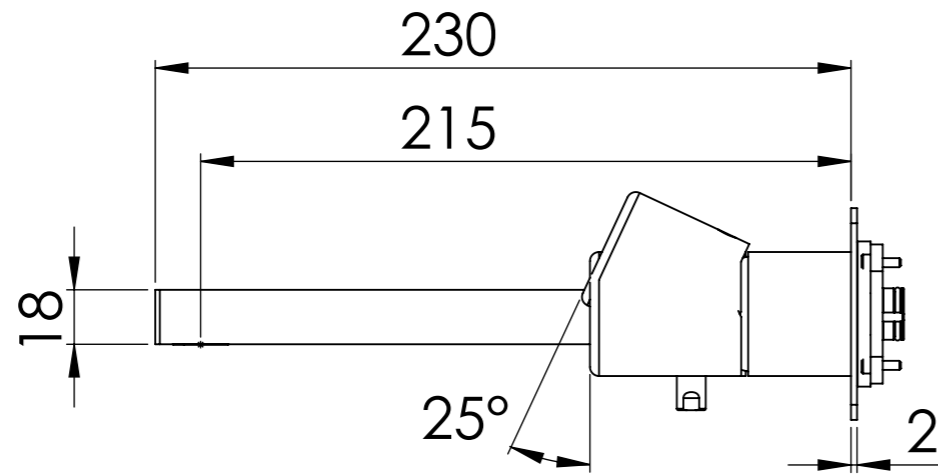

Descrizione: Parti esterne per WBOX, miscelatore monocomando incasso vasca/doccia 2 vie. Include bocca a muro, da completare con la seconda uscita

Description: External parts for WBOX, 2 ways built-in bath/shower single lever. Wall spout included, to be completed with the second water outlet

CONNESSIONE x SUPPORTO BOCCA Q15INSWB
CONNECTION x SPOUT SUPPORT Q15INSWB

CONNESSIONE PARTE
DEVIATORE 2 VIE D522AWBAA
CONNECTION DIVERTER 2
WAYS D522AWBAA

RICAMBI/SPARE PARTS:

CARTUCCIA/CARTRIDGE	R52AP
DEVIATORE/DIVERTER	D522A
AERATORE/AERATOR	83NEBP