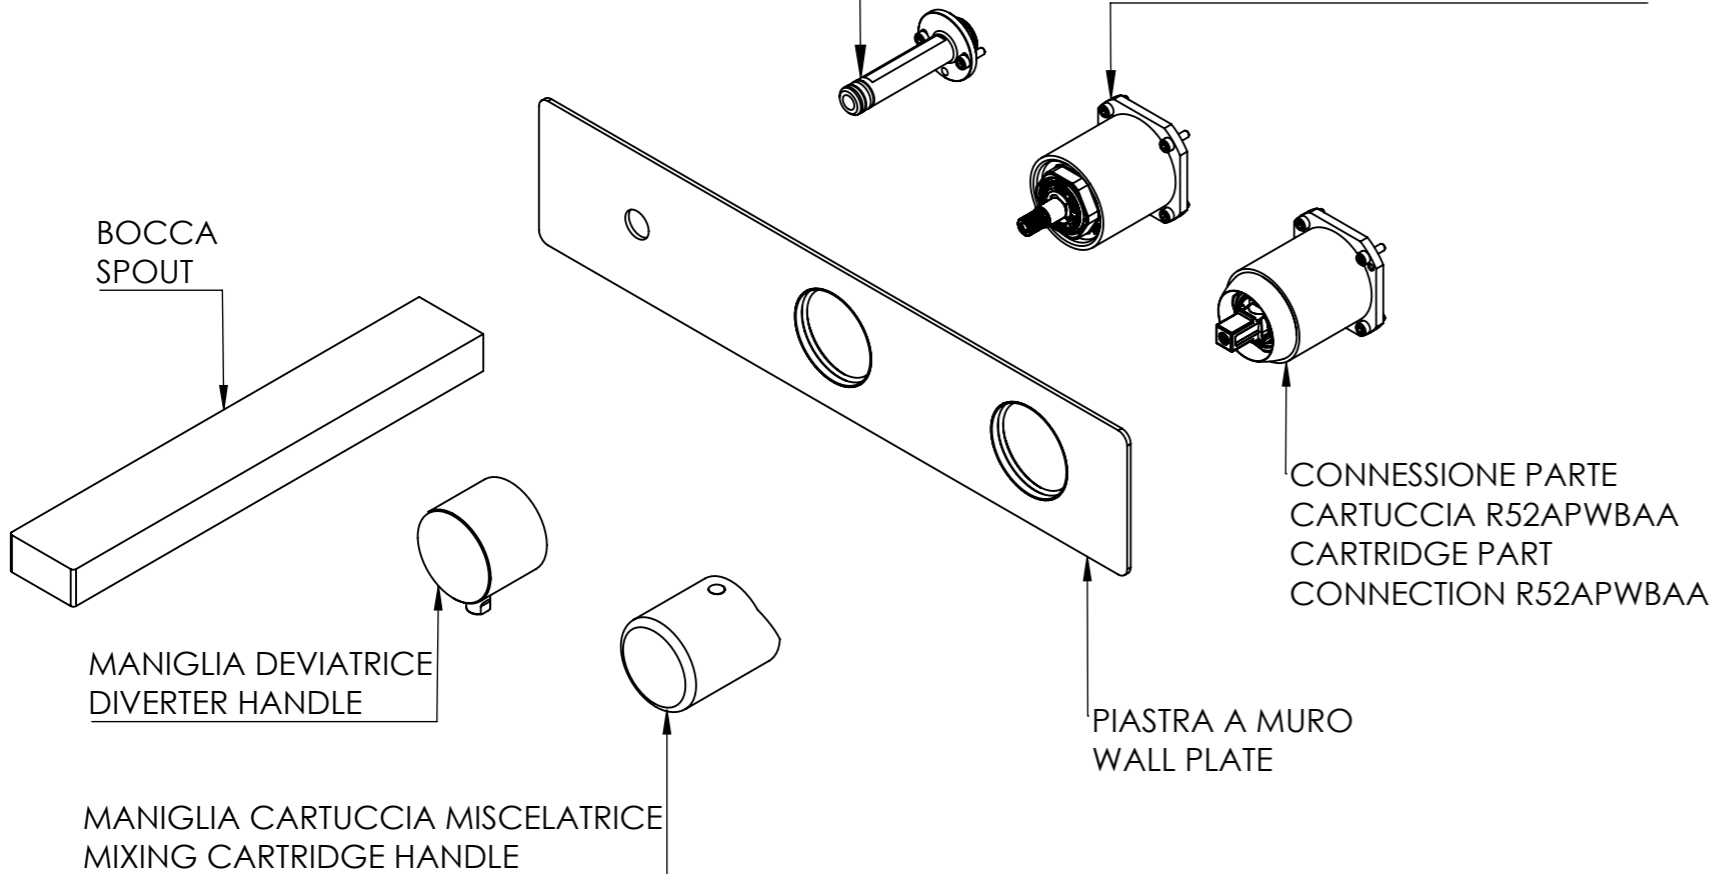

Descrizione: Parti esterne per WBOX, miscelatore monocomando incasso vasca/doccia 2 vie. Include bocca a muro, da completare con la seconda uscita

Description: External parts for WBOX, 2 ways built-in bath/shower single lever. Wall spout included, to be completed with the second water outlet

CONNESSIONE x SUPPORTO BOCCA Q15INSWB
CONNECTION x SPOUT SUPPORT Q15INSWB

CONNESSIONE PARTE
DEVIATORE 2 VIE D522AWBAA
CONNECTION DIVERTER 2
WAYS D522AWBAA

RICAMBI/SPARE PARTS:

CARTUCCIA/CARTRIDGE	R52AP
DEVIATORE/DIVERTER	D522A
AERATORE/AERATOR	83NEBP