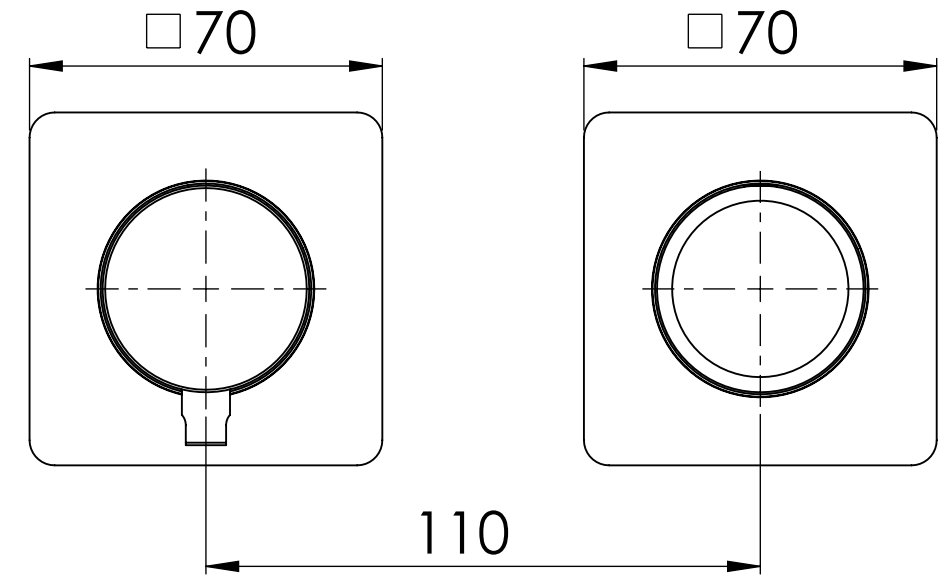

Descrizione: Miscelatore ad incasso doccia 2 vie con deviatore di tipo meccanico, su piastre separate

Description: Built-in shower mixer with 2-way mechanical diverter, two plates

CONNESSIONE PARTE DEVIATORE D522AWBAA
D522AWBAA DIVERTER CONNECTION

CONNESSIONE PARTE CARTUCCIA R52APWBAA
R52APWBAA CARTRIDGE CONNECTION

MANIGLIA DEVIATORE
DIVERTER HANDLE

MANIGLIA CARTUCCIA MISCELATRICE
MIXING CARTRIDGE HANDLE

ROSONE A MURO
PLATE ON WALL

RICAMBI/SPARE PARTS:

CARTUCCIA/CARTRIDGE	R52AP
DEVIATORE/DIVERTER	D522A