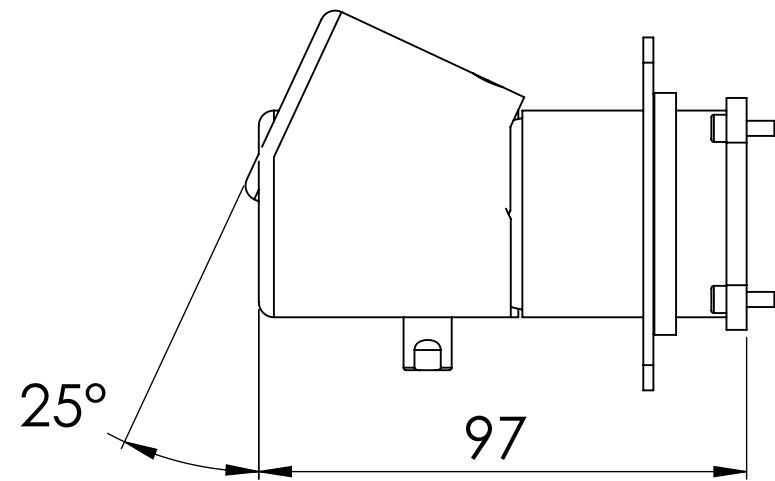

Descrizione: Miscelatore ad incasso doccia 2 vie con deviatore di tipo meccanico, su piastre separate

Description: Built-in shower mixer with 2-way mechanical diverter, two plates

CONNESSIONE PARTE DEVIATORE D522AWBAA
D522AWBAA DIVERTER CONNECTION

CONNESSIONE PARTE CARTUCCIA R52APWBAA
R52APWBAA CARTRIDGE CONNECTION

MANIGLIA DEVIATORE
DIVERTER HANDLE

MANIGLIA CARTUCCIA MISCELATRICE
MIXING CARTRIDGE HANDLE

ROSONE A MURO
PLATE ON WALL

RICAMBI/SPARE PARTS: