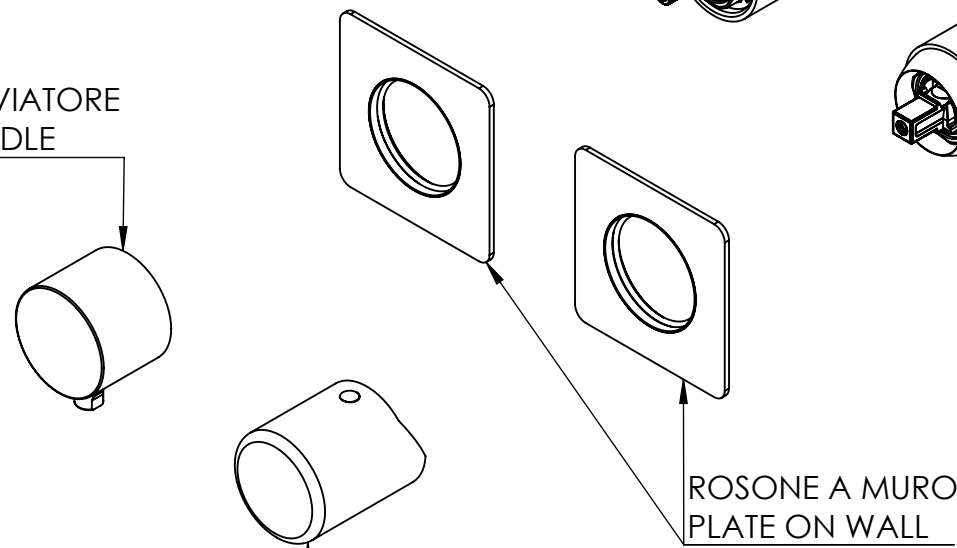

Descrizione: Miscelatore ad incasso doccia 2 vie con deviatore di tipo meccanico, su piastre separate

Description: Built-in shower mixer with 2-way mechanical diverter, two plates

CONNESSIONE PARTE DEVIATORE D522AWBAA
D522AWBAA DIVERTER CONNECTION

CONNESSIONE PARTE CARTUCCIA R52APWBAA
R52APWBAA CARTRIDGE CONNECTION

MANIGLIA DEVIATORE
DIVERTER HANDLE

MANIGLIA CARTUCCIA MISCELATRICE
MIXING CARTRIDGE HANDLE

ROSONE A MURO
PLATE ON WALL

RICAMBI/SPARE PARTS:

CARTUCCIA/CARTRIDGE	R52AP
DEVIATORE/DIVERTER	D522A