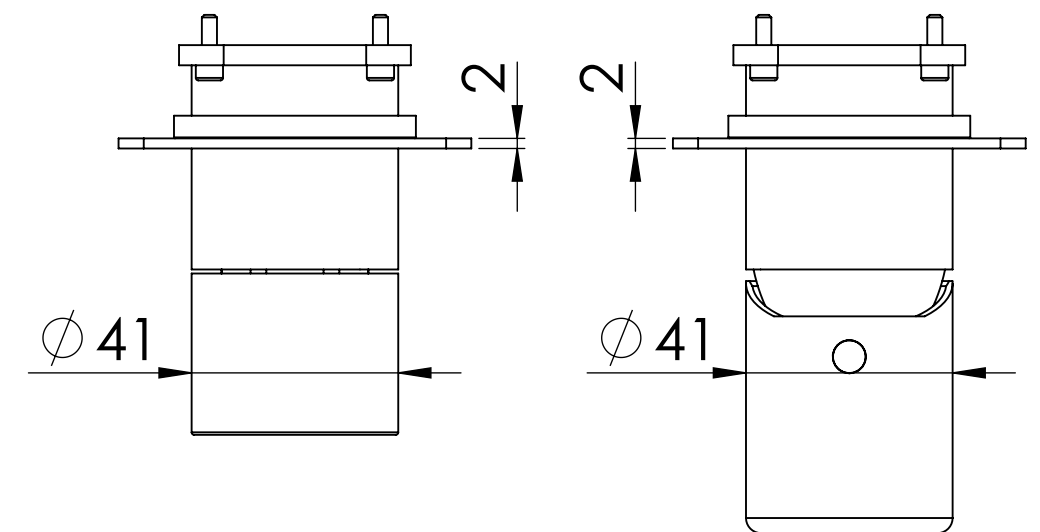

Descrizione: Miscelatore ad incasso doccia 2 vie con deviatore di tipo meccanico, su piastre separate

Description: Built-in shower mixer with 2-way mechanical diverter, two plates

CONNESSIONE PARTE DEVIATORE D522AWBAA
D522AWBAA DIVERTER CONNECTION

CONNESSIONE PARTE CARTUCCIA R52APWBAA
R52APWBAA CARTRIDGE CONNECTION

MANIGLIA DEVIATORE
DIVERTER HANDLE

MANIGLIA CARTUCCIA MISCELATRICE
MIXING CARTRIDGE HANDLE

ROSONE A MURO
PLATE ON WALL

RICAMBI/SPARE PARTS:

CARTUCCIA/CARTRIDGE	R52AP
DEVIATORE/DIVERTER	D522A