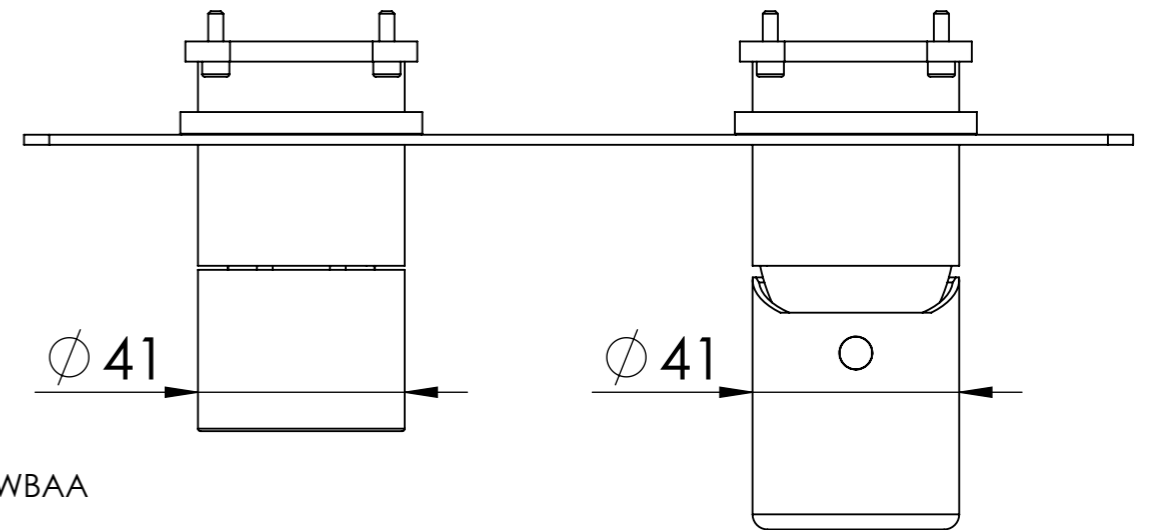

Descrizione: Miscelatore ad incasso doccia 2 vie con deviatore di tipo meccanico

Description: Built-in shower mixer with 2-way mechanical diverter

CONNESSIONE PARTE DEVIATORE D522AWBAA
D522AWBAA DIVERTER CONNECTION

CONNESSIONE PARTE CARTUCCIA R52APWBAA
R52APWBAA CARTRIDGE CONNECTION

MANIGLIA DEVIATORE
DIVERTER HANDLE

MANIGLIA CARTUCCIA MISCELATRICE
MIXING CARTRIDGE HANDLE

ROSONE A MURO
PLATE ON WALL

RICAMBI/SPARE PARTS:

CARTUCCIA/CARTRIDGE	R52AP
DEVIATORE/DIVERTER	D522A