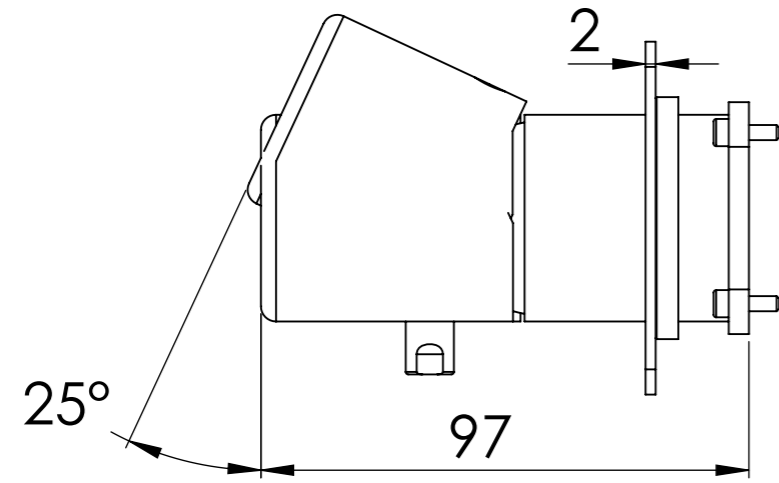

Descrizione: Miscelatore ad incasso doccia 2 vie con deviatore di tipo meccanico

Description: Built-in shower mixer with 2-way mechanical diverter

CONNESSIONE PARTE DEVIATORE D522AWBAA
D522AWBAA DIVERTER CONNECTION

CONNESSIONE PARTE CARTUCCIA R52APWBAA
R52APWBAA CARTRIDGE CONNECTION

MANIGLIA DEVIATORE
DIVERTER HANDLE

MANIGLIA CARTUCCIA MISCELATRICE
MIXING CARTRIDGE HANDLE

ROSONE A MURO
PLATE ON WALL

RICAMBI/SPARE PARTS: