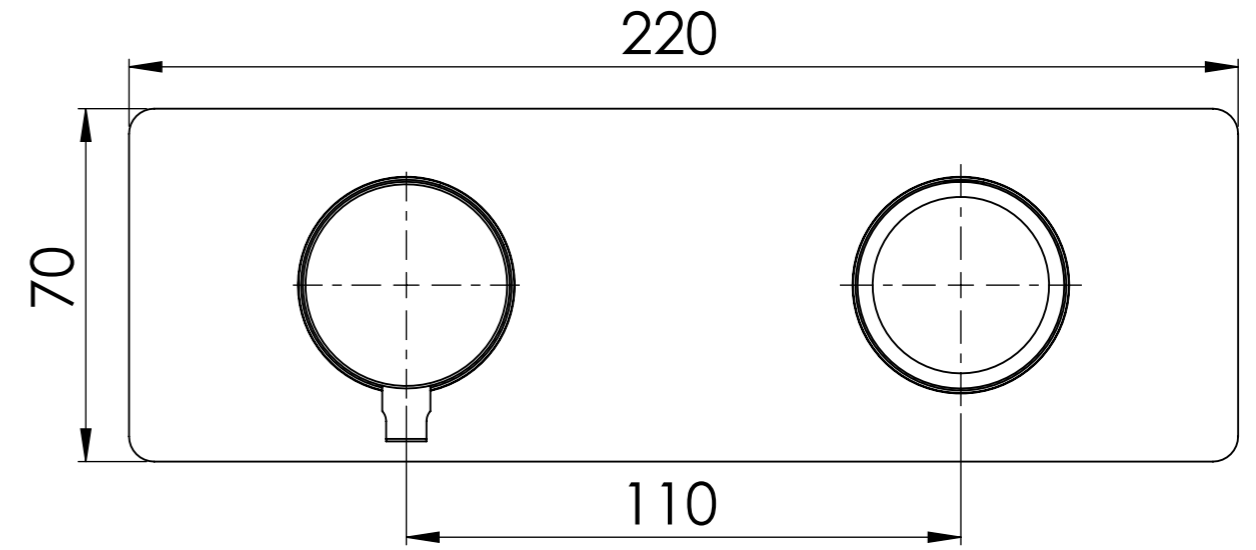

Descrizione: Miscelatore ad incasso doccia 2 vie con deviatore di tipo meccanico

Description: Built-in shower mixer with 2-way mechanical diverter

CONNESSIONE PARTE DEVIATORE D522AWBAA
D522AWBAA DIVERTER CONNECTION

CONNESSIONE PARTE CARTUCCIA R52APWBAA
R52APWBAA CARTRIDGE CONNECTION

MANIGLIA DEVIATORE
DIVERTER HANDLE

MANIGLIA CARTUCCIA MISCELATRICE
MIXING CARTRIDGE HANDLE

ROSONE A MURO
PLATE ON WALL

RICAMBI/SPARE PARTS:

CARTUCCIA/CARTRIDGE	R52AP
DEVIATORE/DIVERTER	D522A