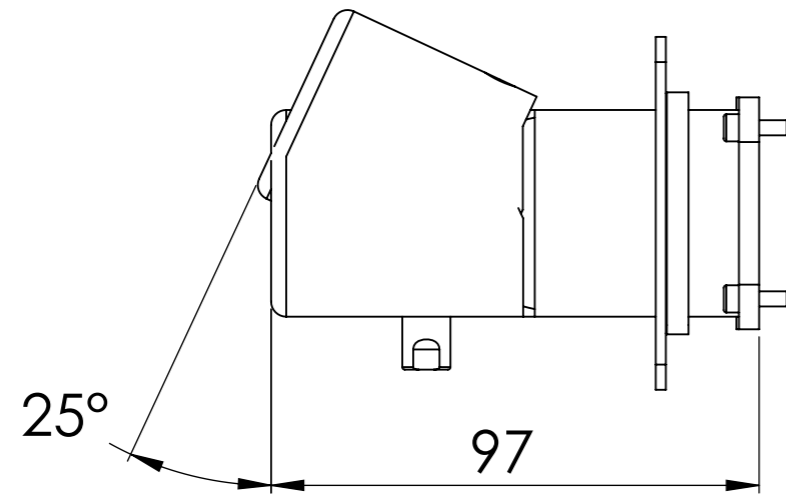

Descrizione: Miscelatore ad incasso vasca/doccia 3 vie con deviatore di tipo meccanico, su piastre separate

Description: Built-in bath-shower mixer with 3-way mechanical diverter, two plates

CONNESSIONE PARTE DEVIATORE D523SWBAA  
D523SWBAA DIVERTER CONNECTION

MANIGLIA DEVIATORE  
DIVERTER HANDLE

MANIGLIA CARTUCCIA MISCELATRICE  
MIXING CARTRIDGE HANDLE

CONNESSIONE PARTE CARTUCCIA R52APWBAA  
R52APWBAA CARTRIDGE CONNECTION

RICAMBI/SPARE PARTS:

CARTUCCIA/CARTRIDGE	R52AP
DEVIATORE/DIVERTER	D523S