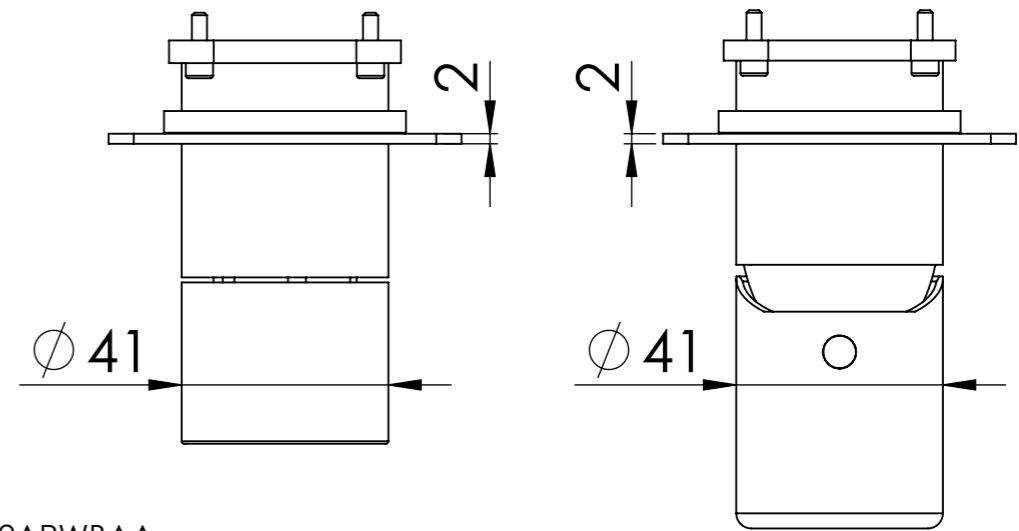

Descrizione: Miscelatore ad incasso vasca/doccia 3 vie con deviatore di tipo meccanico, su piastre separate

Description: Built-in bath-shower mixer with 3-way mechanical diverter, two plates

CONNESSIONE PARTE DEVIATORE D523SWBAA  
D523SWBAA DIVERTER CONNECTION

MANIGLIA DEVIATORE  
DIVERTER HANDLE

MANIGLIA CARTUCCIA MISCELATRICE  
MIXING CARTRIDGE HANDLE

CONNESSIONE PARTE CARTUCCIA R52APWBAA  
R52APWBAA CARTRIDGE CONNECTION

RICAMBI/SPARE PARTS:

CARTUCCIA/CARTRIDGE	R52AP
DEVIATORE/DIVERTER	D523S