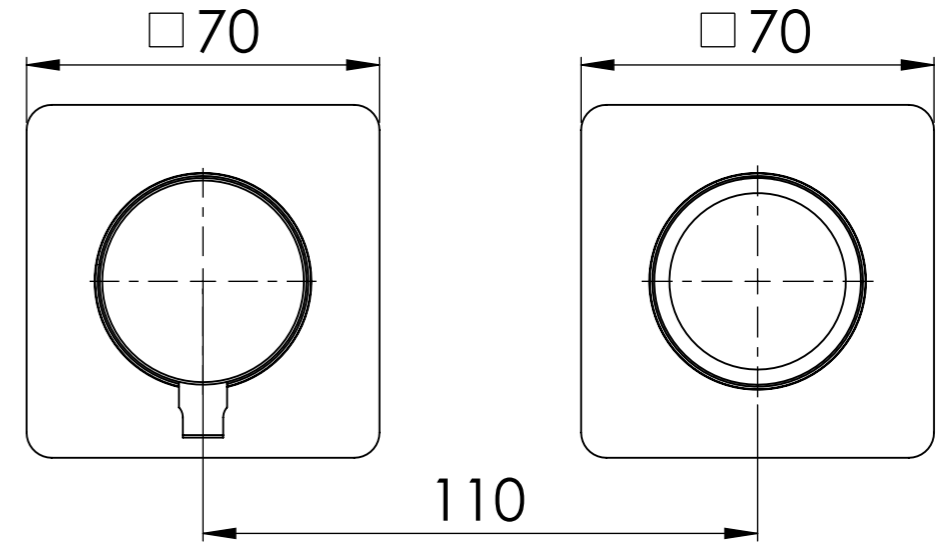

Descrizione: Miscelatore ad incasso vasca/doccia 3 vie con deviatore di tipo meccanico, su piastre separate

Description: Built-in bath-shower mixer with 3-way mechanical diverter, two plates

CONNESSIONE PARTE DEVIATORE D523SWBAA  
D523SWBAA DIVERTER CONNECTION

MANIGLIA DEVIATORE  
DIVERTER HANDLE

MANIGLIA CARTUCCIA MISCELATRICE  
MIXING CARTRIDGE HANDLE

CONNESSIONE PARTE CARTUCCIA R52APWBAA  
R52APWBAA CARTRIDGE CONNECTION

RICAMBI/SPARE PARTS:

CARTUCCIA/CARTRIDGE	R52AP
DEVIATORE/DIVERTER	D523S