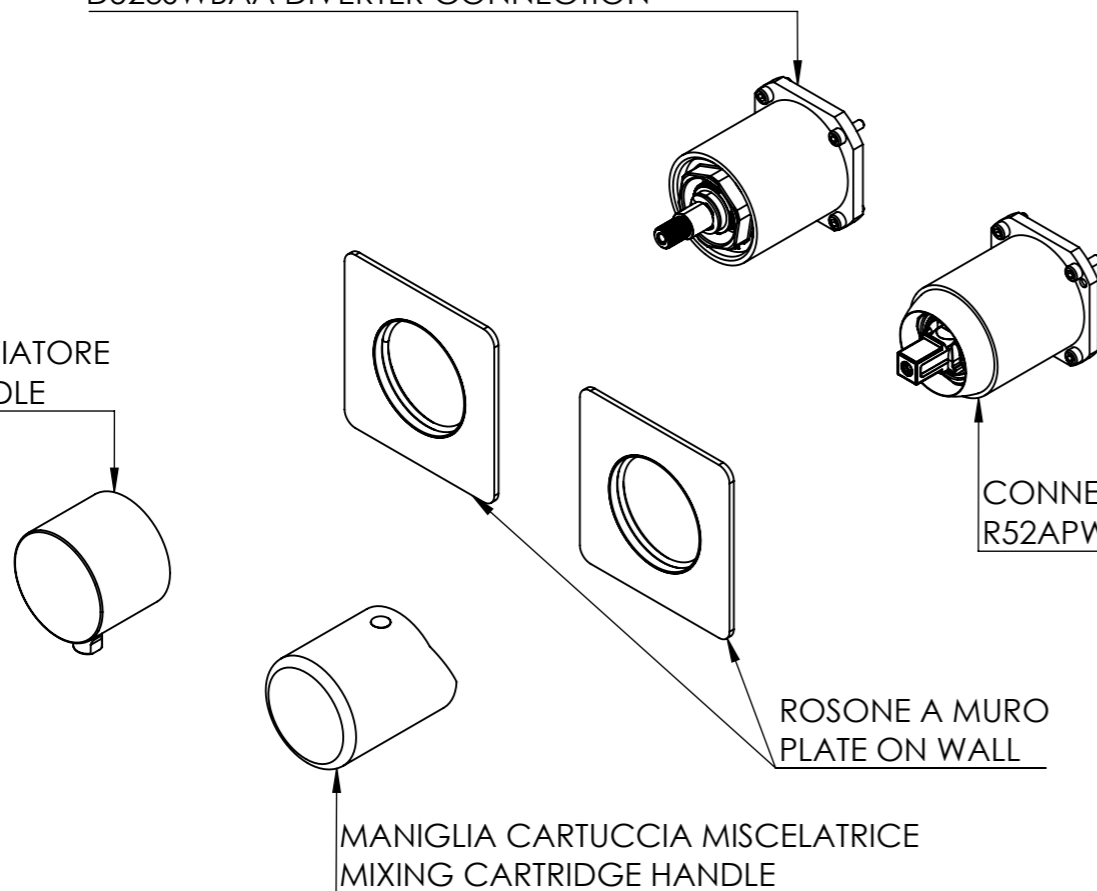

Descrizione: Miscelatore ad incasso vasca/doccia 3 vie con deviatore di tipo meccanico, su piastre separate

Description: Built-in bath-shower mixer with 3-way mechanical diverter, two plates

CONNESSIONE PARTE DEVIATORE D523SWBAA  
D523SWBAA DIVERTER CONNECTION

MANIGLIA DEVIATORE  
DIVERTER HANDLE

MANIGLIA CARTUCCIA MISCELATRICE  
MIXING CARTRIDGE HANDLE

CONNESSIONE PARTE CARTUCCIA R52APWBAA  
R52APWBAA CARTRIDGE CONNECTION

RICAMBI/SPARE PARTS:

CARTUCCIA/CARTRIDGE	R52AP
DEVIATORE/DIVERTER	D523S