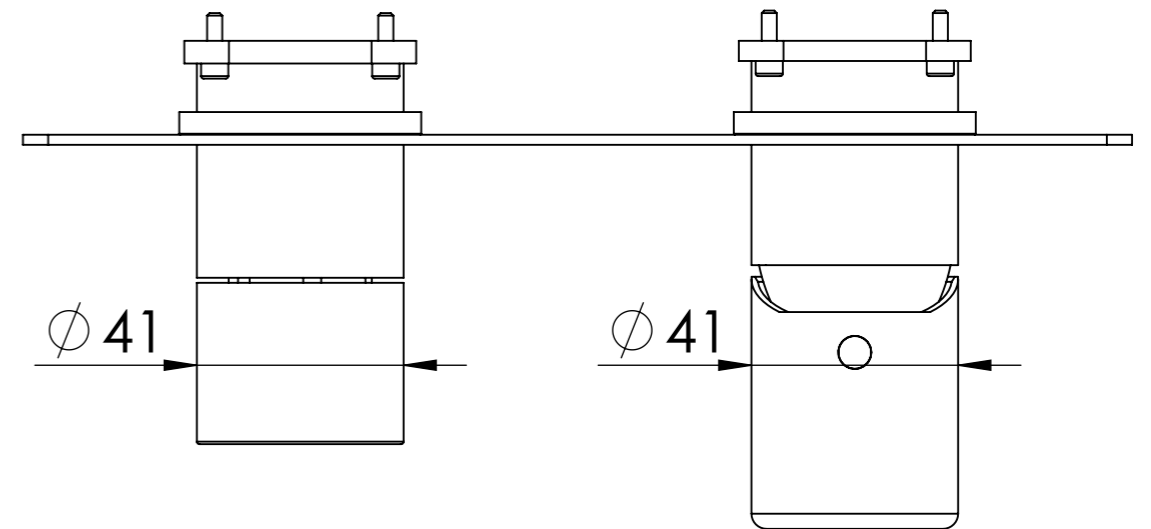

Descrizione: Miscelatore ad incasso vasca/doccia 3 vie con deviatore di tipo meccanico

Description: Built-in bath-shower mixer with 3-way mechanical diverter

CONNESSIONE PARTE DEVIATORE D523SWBAA
D523SWBAA DIVERTER CONNECTION

CONNESSIONE PARTE CARTUCCIA R52APWBAA
R52APWBAA CARTRIDGE CONNECTION

MANIGLIA DEVIATORE
DIVERTER HANDLE

ROSONE A MURO
PLATE ON WALL

MANIGLIA CARTUCCIA MISCELATRICE
MIXING CARTRIDGE HANDLE

RICAMBI/SPARE PARTS:

CARTUCCIA/CARTRIDGE	R52AP
DEVIATORE/DIVERTER	D523S