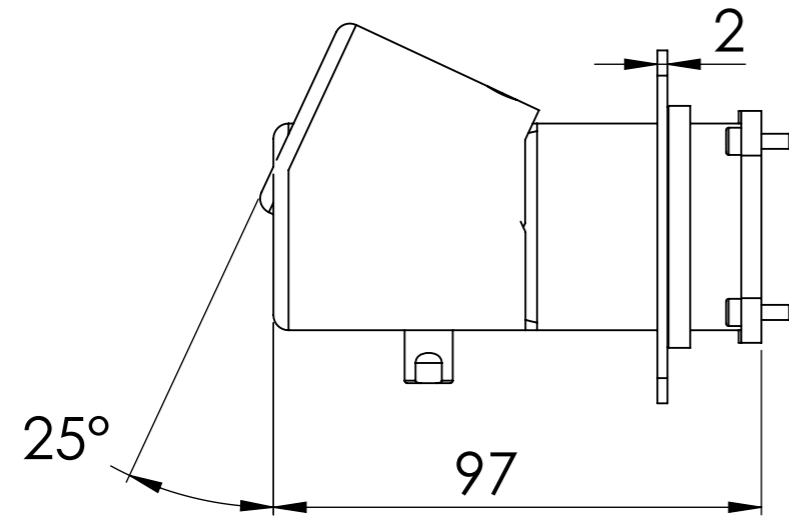

Descrizione: Miscelatore ad incasso vasca/doccia 3 vie con deviatore di tipo meccanico

Description: Built-in bath-shower mixer with 3-way mechanical diverter

CONNESSIONE PARTE DEVIATORE D523SWBAA
D523SWBAA DIVERTER CONNECTION

CONNESSIONE PARTE CARTUCCIA R52APWBAA
R52APWBAA CARTRIDGE CONNECTION

MANIGLIA DEVIATORE
DIVERTER HANDLE

ROSONE A MURO
PLATE ON WALL

MANIGLIA CARTUCCIA MISCELATRICE
MIXING CARTRIDGE HANDLE

RICAMBI/SPARE PARTS:

CARTUCCIA/CARTRIDGE	R52AP
DEVIATORE/DIVERTER	D523S