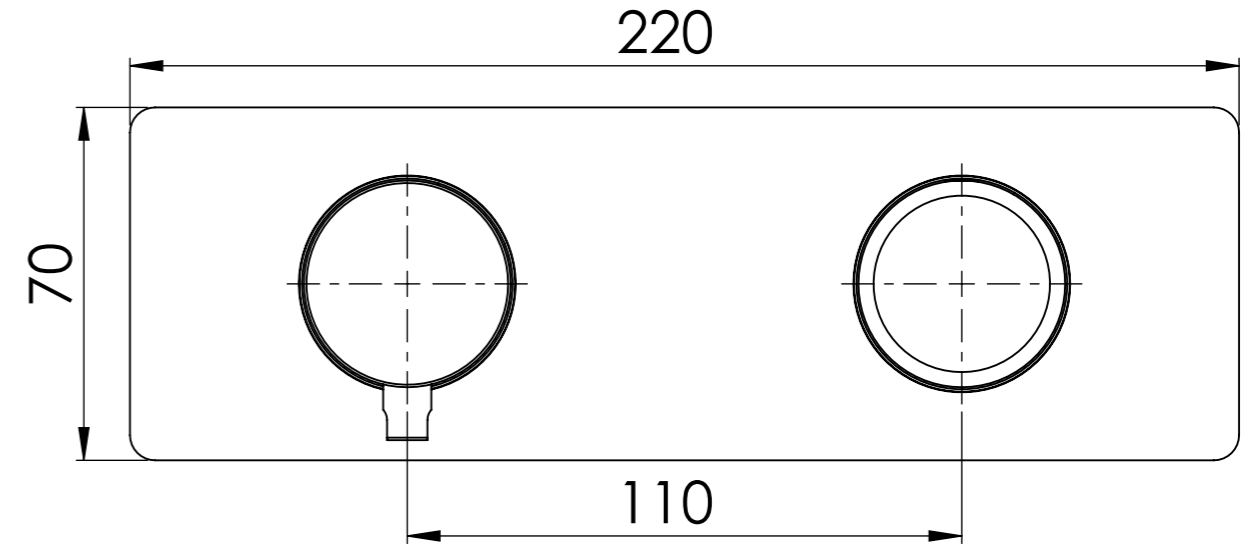

Descrizione: Miscelatore ad incasso vasca/doccia 3 vie con deviatore di tipo meccanico

Description: Built-in bath-shower mixer with 3-way mechanical diverter

CONNESSIONE PARTE DEVIATORE D523SWBAA
D523SWBAA DIVERTER CONNECTION

CONNESSIONE PARTE CARTUCCIA R52APWBAA
R52APWBAA CARTRIDGE CONNECTION

MANIGLIA DEVIATORE
DIVERTER HANDLE

ROSONE A MURO
PLATE ON WALL

MANIGLIA CARTUCCIA MISCELATRICE
MIXING CARTRIDGE HANDLE

RICAMBI/SPARE PARTS:

CARTUCCIA/CARTRIDGE	R52AP
DEVIATORE/DIVERTER	D523S