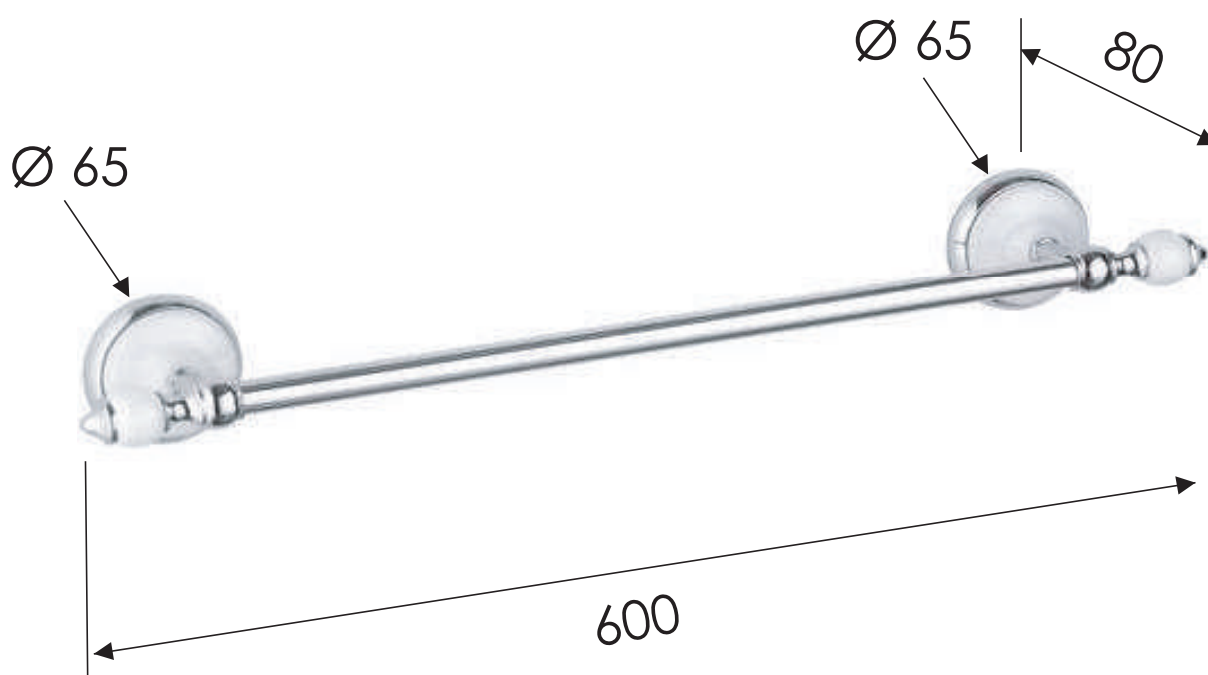

REMER

RUBINETTERIE

SCHEDA TECNICA

ART. COD.

TECHNICAL FEATURES

EP30

MATERIALI / MATERIALS

OTTONE CROMATO / CHROME PLATED BRASS

CERAMICA / CERAMIC

CROMATURA / CHROME PLATING

UNI EN 248

Via Leonardo da Vinci 83 - 20062 Cassano d'Adda (MI) Italy - Tel. +39-0363 364211

info@remer.eu www.remer.eu