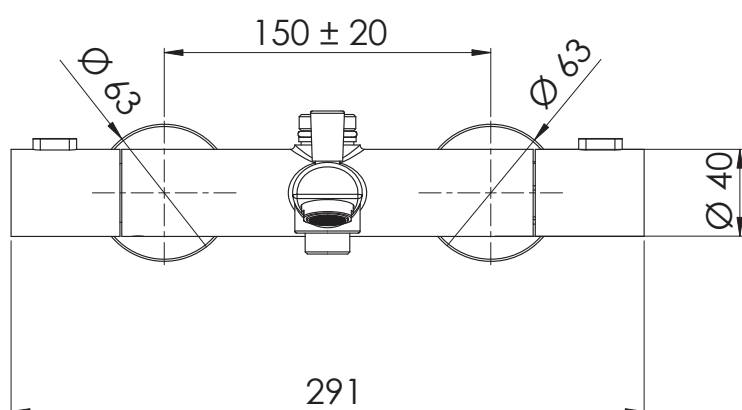

REMER

RUBINETTERIE

SERIE
SERIES

ELEGANCE

CODICE
CODE

EQ34

IMMAGINE - IMAGE

DESCRIZIONE - DESCRIPTION

Miscelatore esterno doccia termostatico a 3 vie, con attacco superiore da 3/4" inferiore da 1/2".

Thermostatic 3-ways exposed shower mixer, with upper 3/4" connection and lower 1/2" connection.

SCHEDA TECNICA - TECHNICAL FEATURES