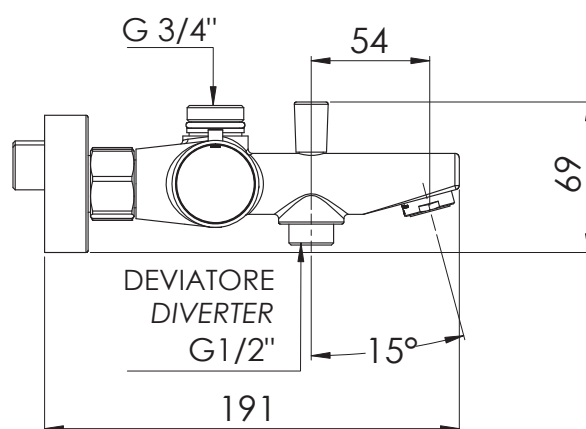

REMER

RUBINETTERIE

SERIE
SERIES

ELEGANCE

CODICE
CODE

EQ34

IMMAGINE - IMAGE

DESCRIZIONE - DESCRIPTION

Miscelatore esterno doccia termostatico a 3 vie, con attacco superiore da 3/4" inferiore da 1/2".

Thermostatic 3-ways exposed shower mixer, with upper 3/4" connection and lower 1/2" connection.

SCHEDA TECNICA - TECHNICAL FEATURES

CARATTERISTICHE - FEATURES

Termostatico
Thermostatic

3 Vie
3 Ways

COMPONENTI - COMPONENTS

Cartuccia H50
Cartridge H50

Cartuccia E50P
Cartridge E50P

Aeratore 83A
Aerator 83A

FINITURE - FINISHING