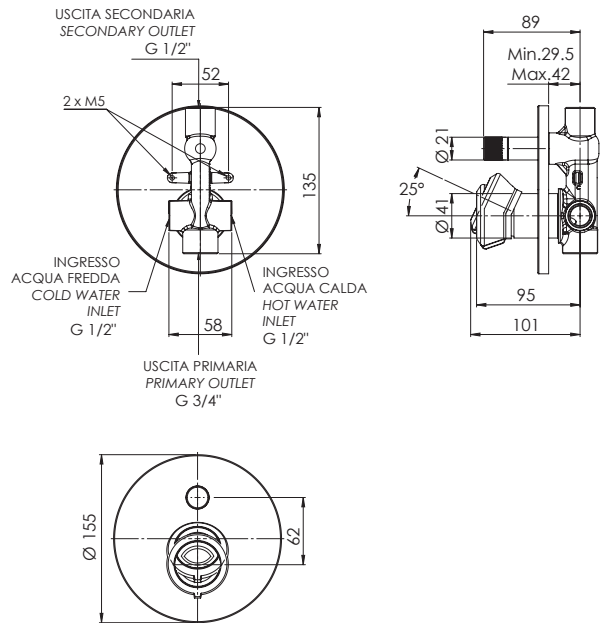

# ELEMENT

CODICE  
CODE

### DESCRIZIONE - DESCRIPTION

Miscelatore a incasso per vasca/doccia con deviatore a 2 vie a vitone ceramico, su piastra tonda. Per selezionare l'uscita desiderata, la manopola del deviatore deve essere ruotata da una posizione all'altra.