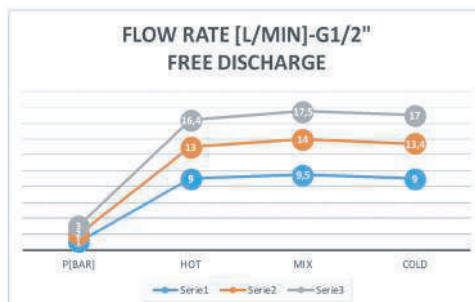

CARATTERISTICHE - FEATURES

Disponibile in Finitura
Available in Finishing

2 Vie
2 Ways

REMER Rubinetterie S.p.A.

Via Leonardo Da Vinci, 83 - 20062 Cassano d'Adda (MI) - Italy - Tel. +39 0363 364211 - info@remer.eu - www.remer.eu