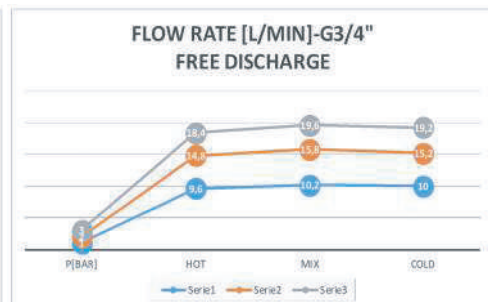

CARATTERISTICHE - FEATURES

Disponibile in Finitura
Available in Finishing

2 Vie
2 Ways

REMER Rubinetterie S.p.A.

Via Leonardo Da Vinci, 83 - 20062 Cassano d'Adda (MI) - Italy - Tel. +39 0363 364211 - info@remer.eu - www.remer.eu