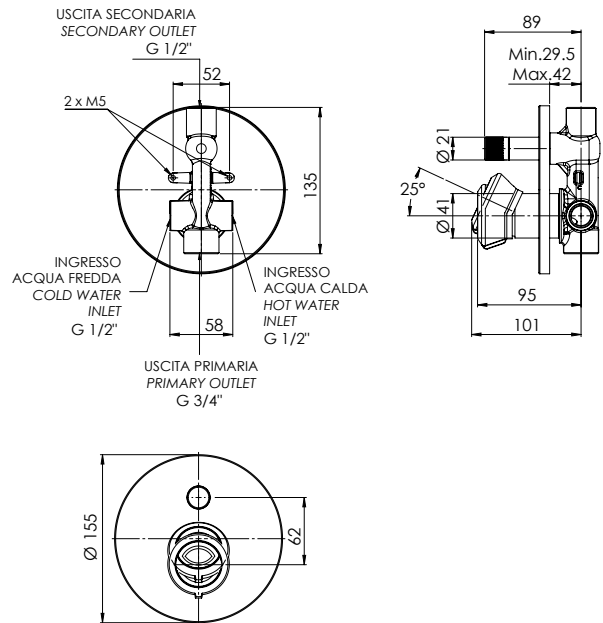

REMER

RUBINETTERIE

SERIE
SERIES

ELEMENT

CODICE
CODE

ET09H

IMMAGINE - IMAGE

SCHEDA TECNICA - TECHNICAL FEATURES

DESCRIZIONE - DESCRIPTION

Miscelatore a incasso per vasca/doccia con deviatore a 2 vie a vitone ceramico, su piastra tonda. Per selezionare l'uscita desiderata, la manopola del deviatore deve essere ruotata da una posizione all'altra.

Built-in bath/shower mixer with 2-way diverter with ceramic head valve, on round wall flange. To select the desired output, the diverter knob must be turned from one position to the other.

FINITURE - FINISHING

COMPONENTI - COMPONENTS

Cartuccia R52AP
Cartridge R52AP

CARATTERISTICHE - FEATURES

Disponibile in Finitura
Available in Finishing

2 Vie
2 Ways

FLOW RATE [L/MIN]-G1/2"
FREE DISCHARGE

FLOW RATE [L/MIN]-G3/4"
FREE DISCHARGE