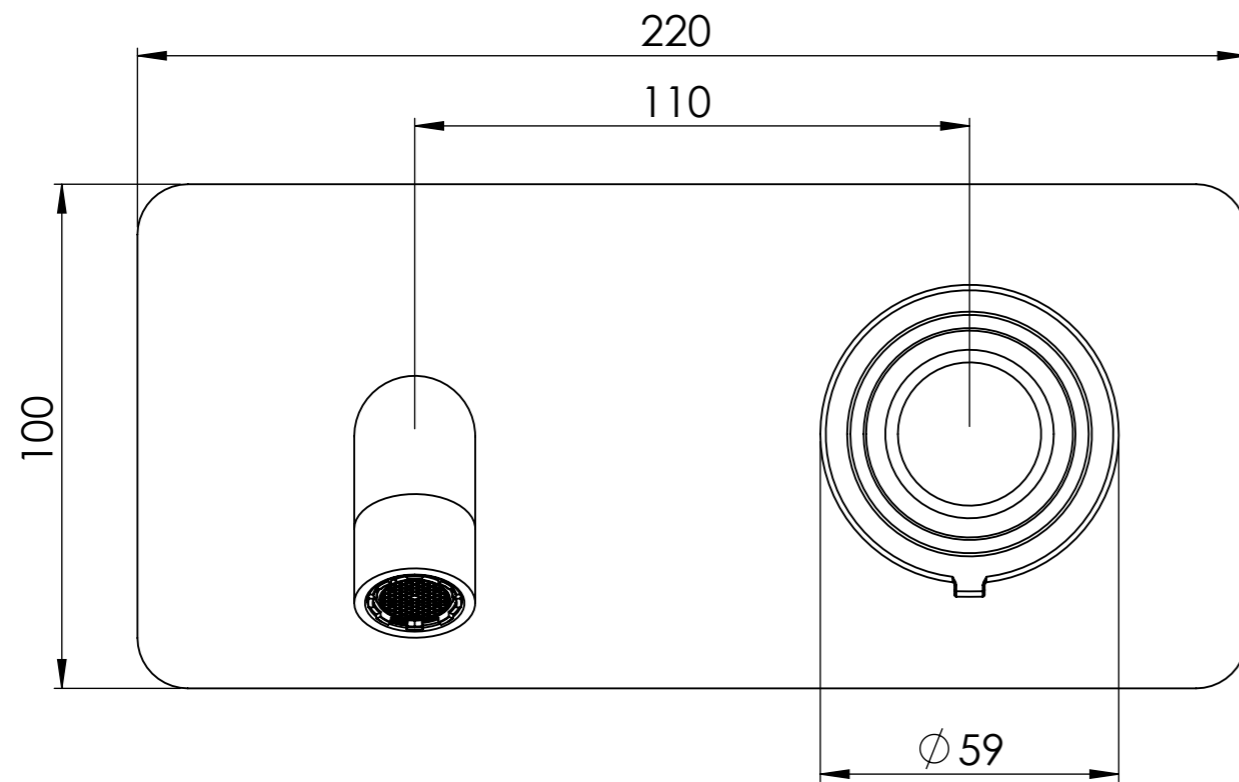

Descrizione: Miscelatore monocomando da incasso

Description: Single lever Built-in mixer

CONNESSIONI PER RRBOX
RRBOX'S CONNECTIONS

Ricambi/Spare parts	
Cartuccia/Cartridge:	R52
Aeratore/Aerator:	83QK72