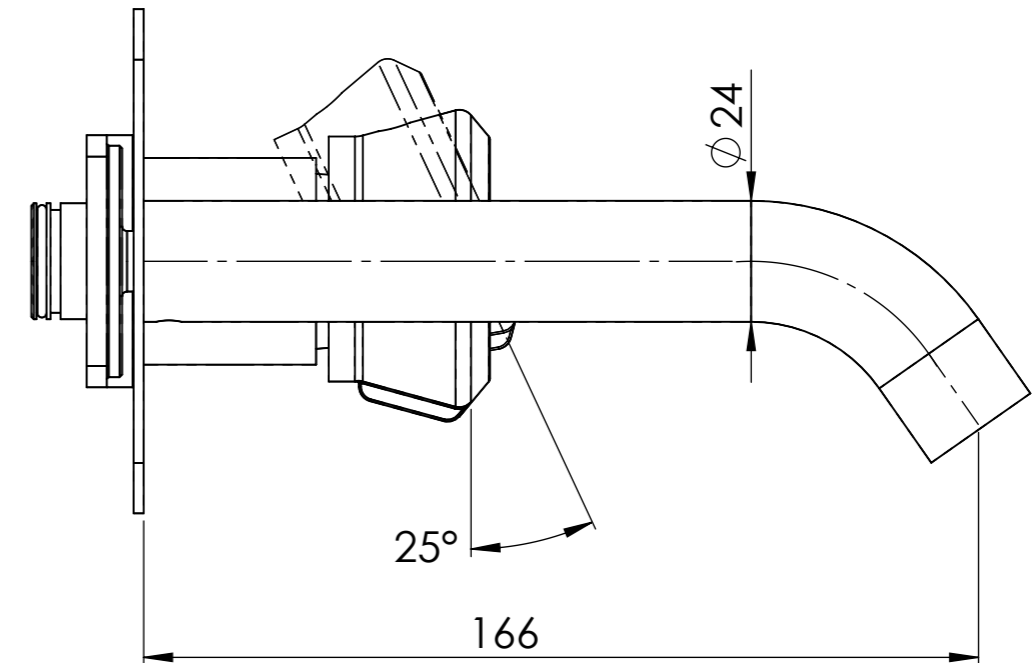

Descrizione: Miscelatore monocomando da incasso

Description: Single lever Built-in mixer

CONNESSIONI PER RRBOX
RRBOX'S CONNECTIONS

Ricambi/Spare parts	
Cartuccia/Cartridge:	R52
Aeratore/Aerator:	83QK72