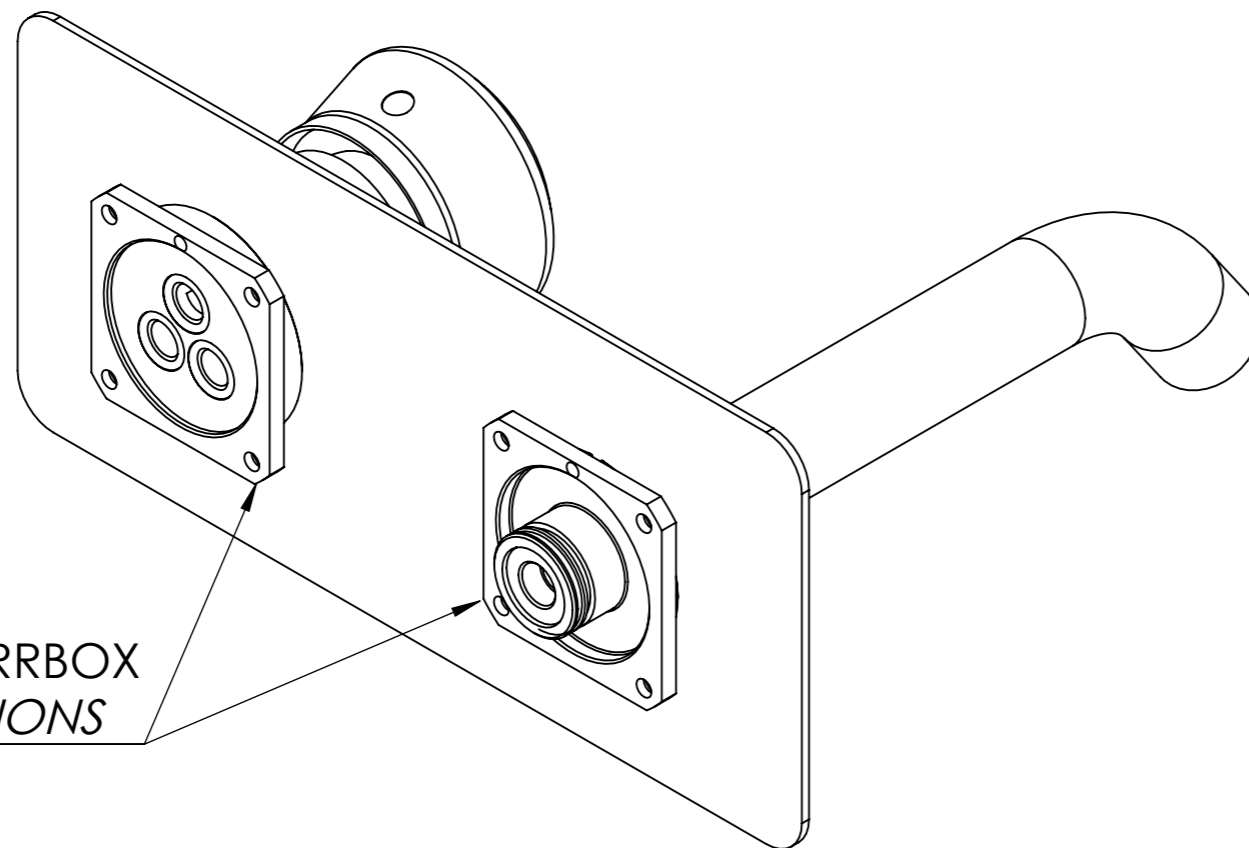

Descrizione: Miscelatore monocomando da incasso

Description: Single lever Built-in mixer

CONNESSIONI PER RRBOX
RRBOX'S CONNECTIONS

Ricambi/Spare parts	
Cartuccia/Cartridge:	R52
Aeratore/Aerator:	83QK72