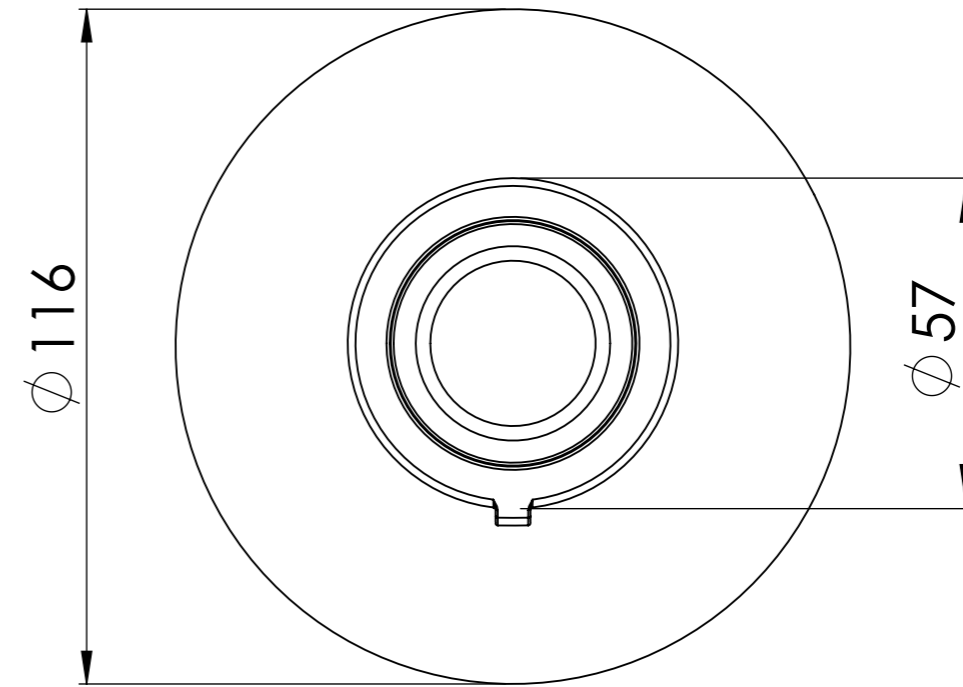

Descrizione: Miscelatore monocomando da incasso

Description: Single lever Built-in mixer

Ricambi/Spare parts
Cartuccia/Cartridge: R52