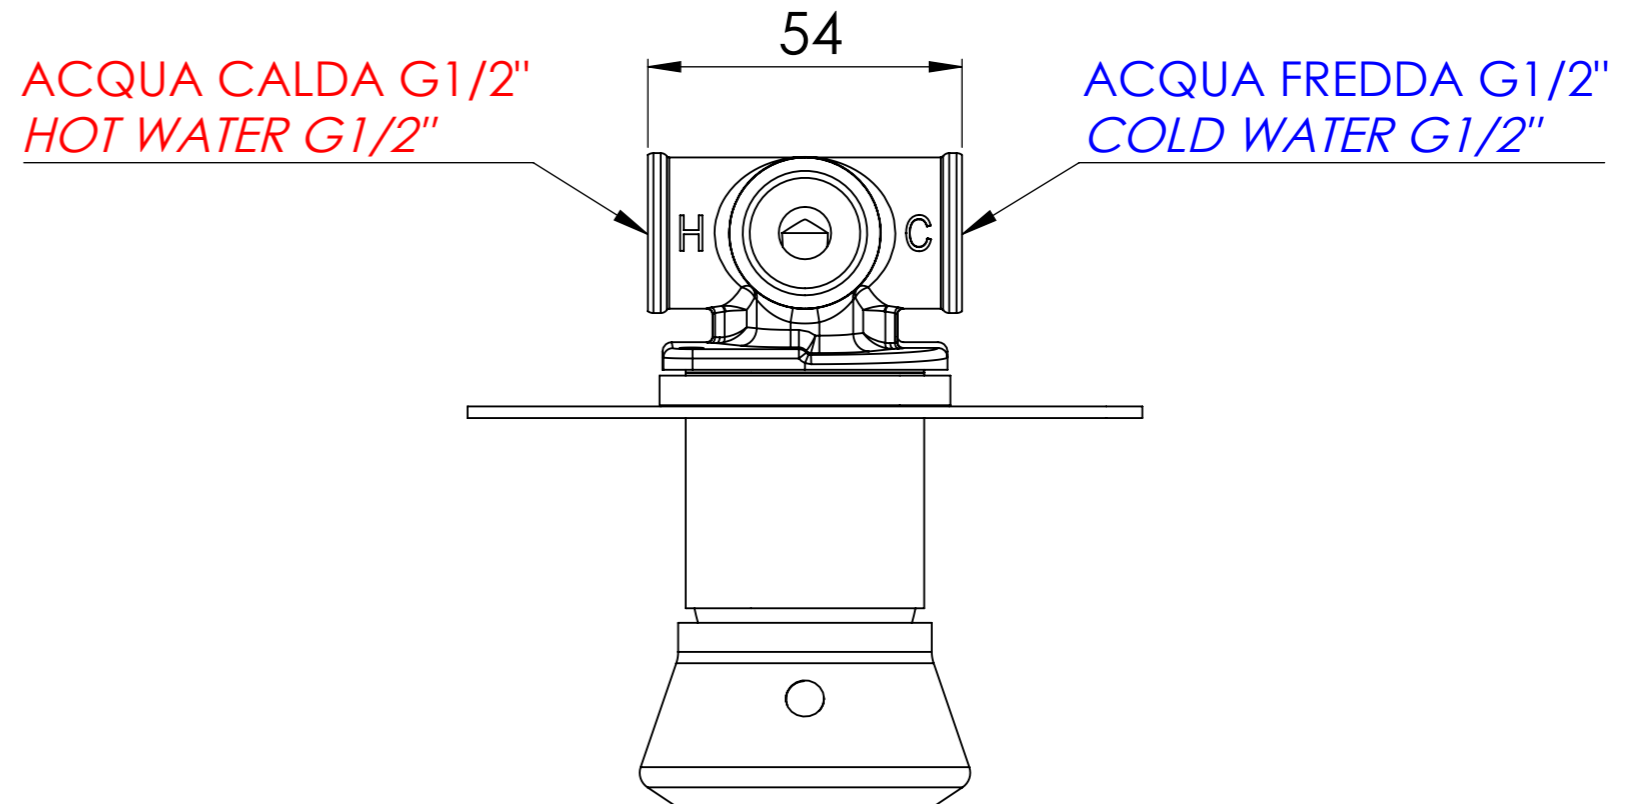

Descrizione: Miscelatore monocomando da incasso

Description: Single lever Built-in mixer

Ricambi/Spare parts
Cartuccia/Cartridge: R52