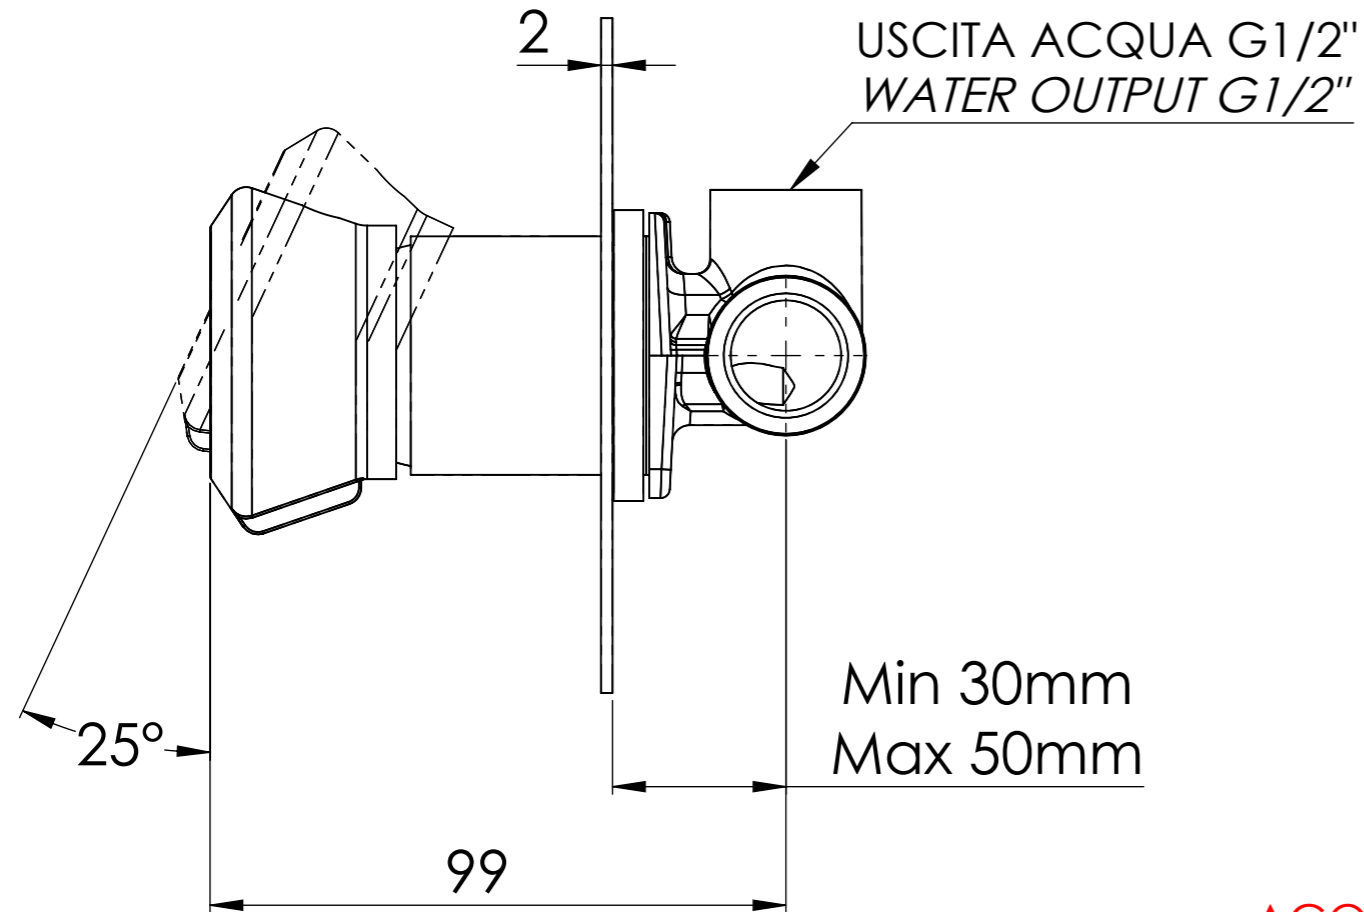

Descrizione: Miscelatore monocomando da incasso

Description: Single lever Built-in mixer

Ricambi/Spare parts
Cartuccia/Cartridge: R52