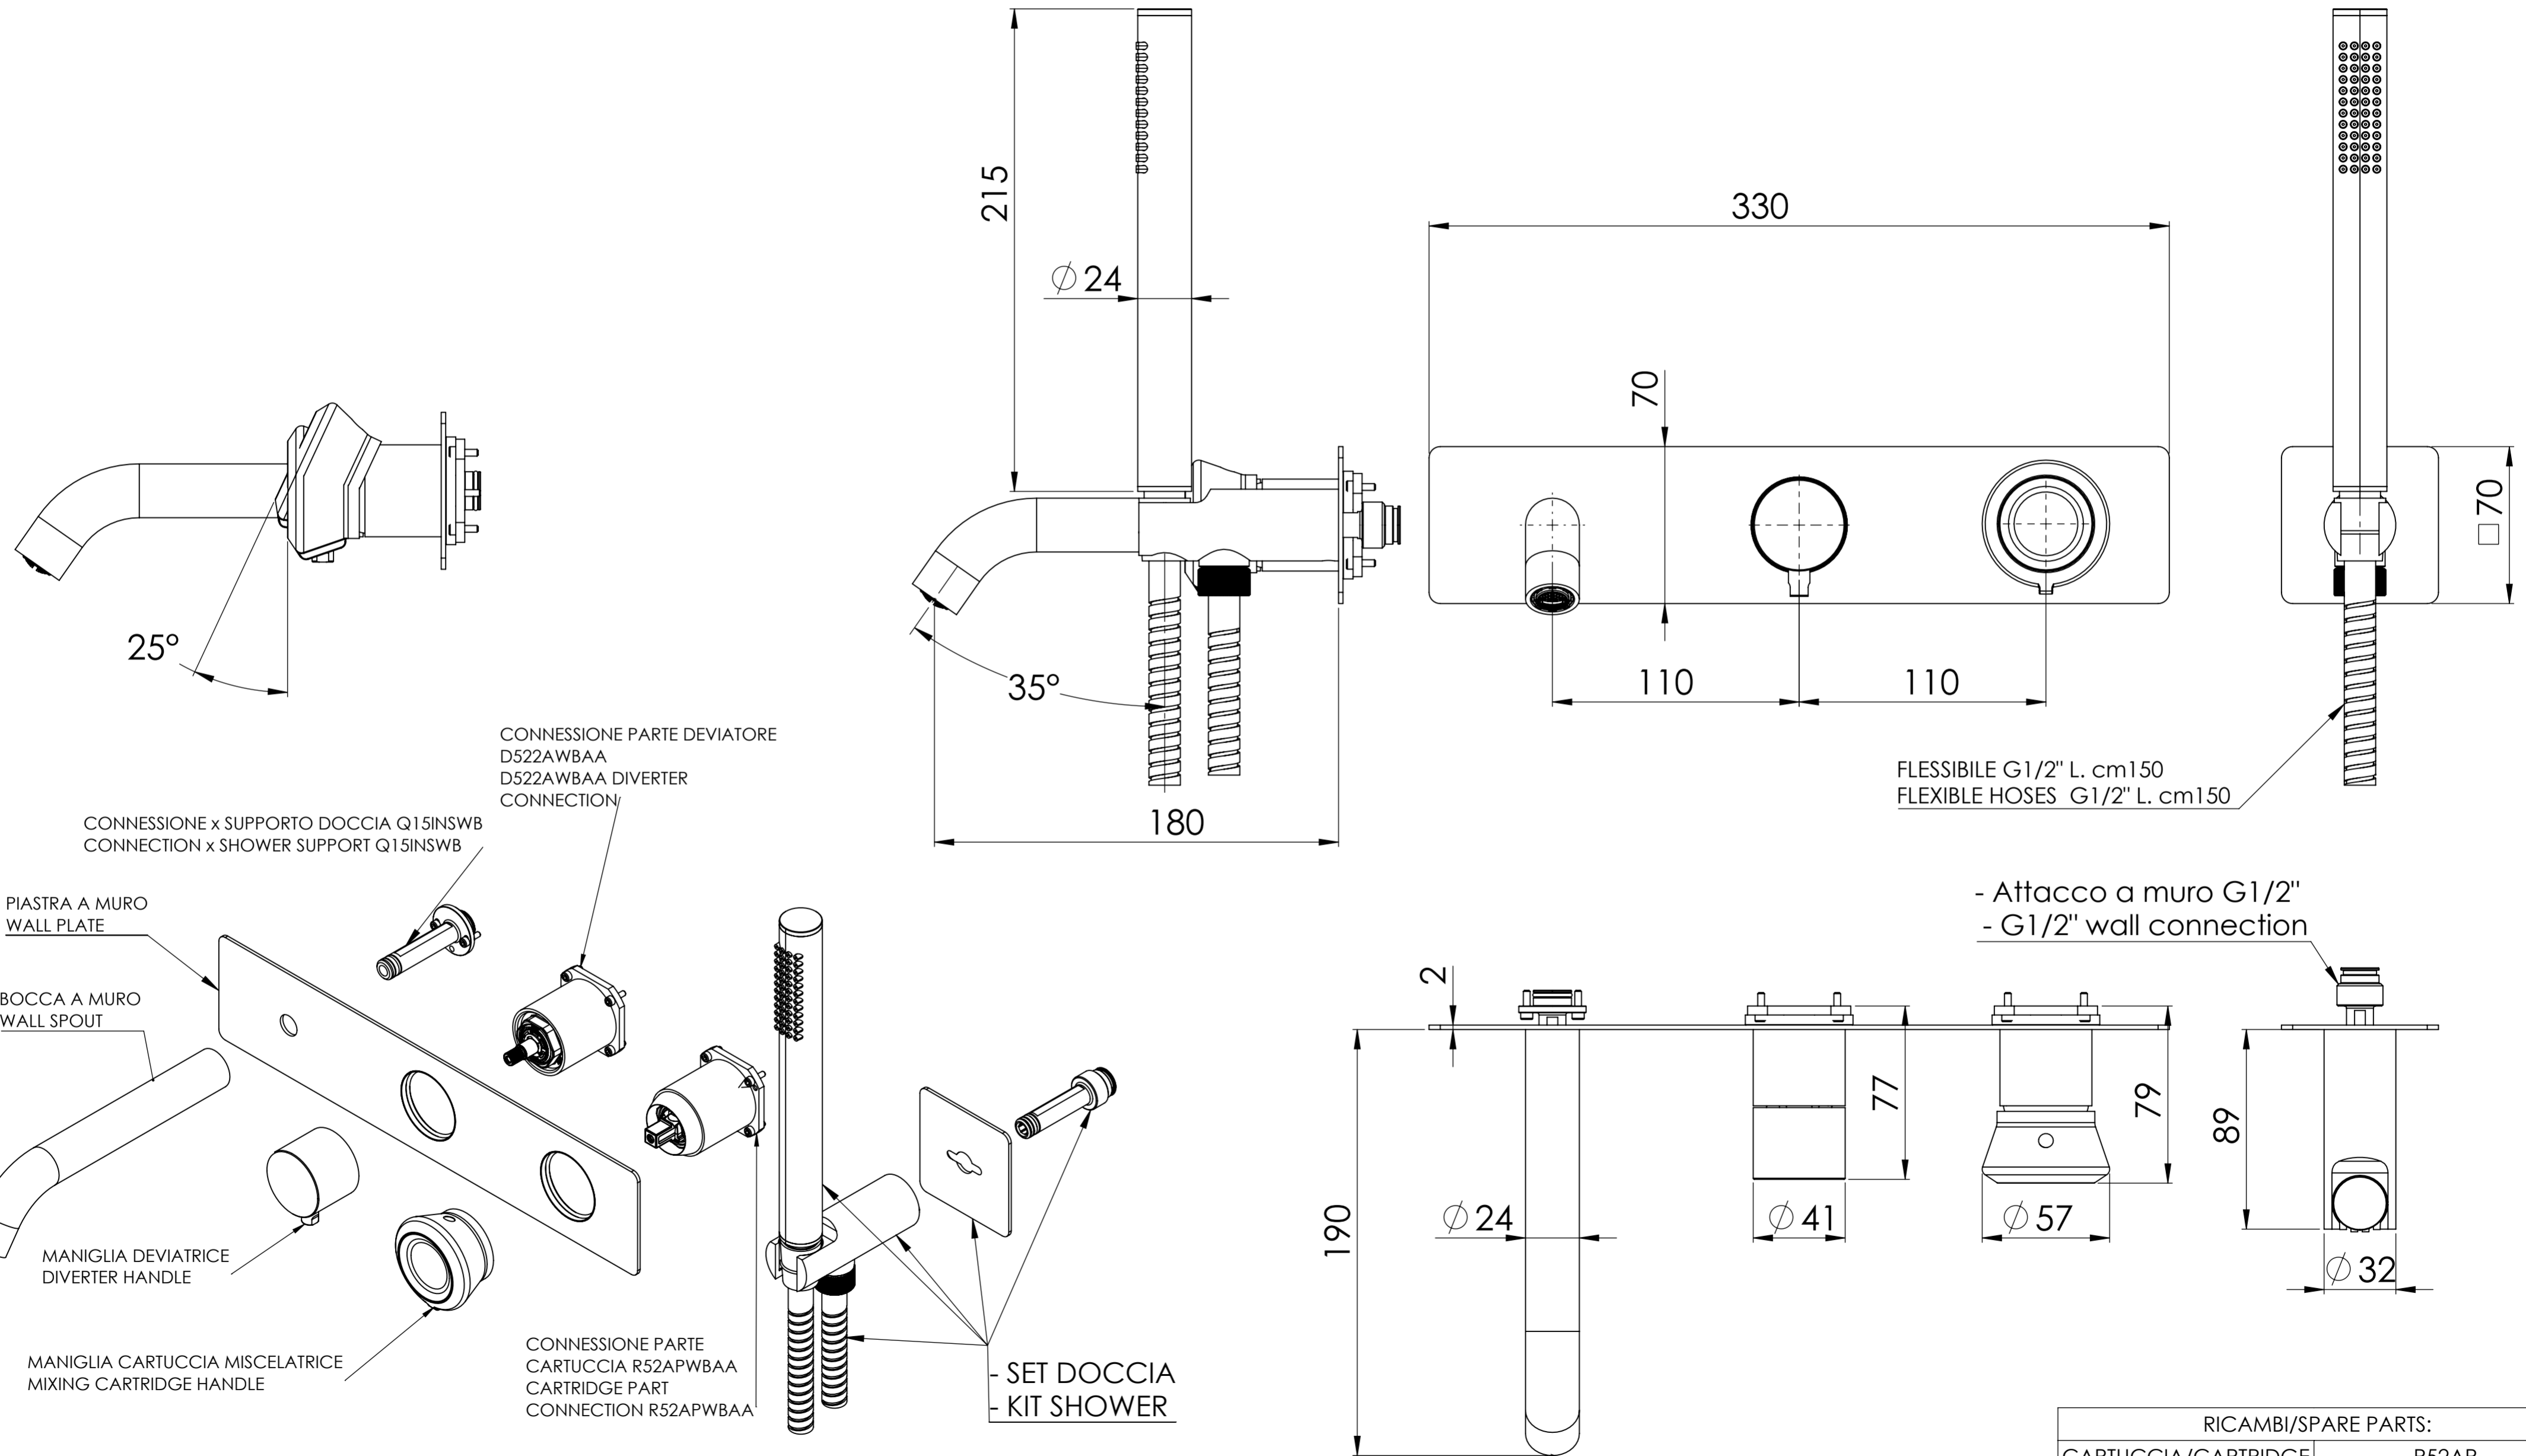

Descrizione: Parti esterne per WBOX, miscelatore monocomando incasso doccia 2 vie. Include set doccia a muro con supporto doccia, flessibile e doccetta, da completare con la seconda uscita.

Description: External parts for WBOX, 2-way built-in single-lever shower mixer. Includes wall-mounted shower set with shower holder, plate, hose and hand shower, to be completed with the second outlet.

RICAMBI/SPARE PARTS:	
CARTUCCIA/CARTRIDGE	R52AP
DEVIATORE/DIVERTER	D522A
AERATORE/AERATOR	83QK72BP