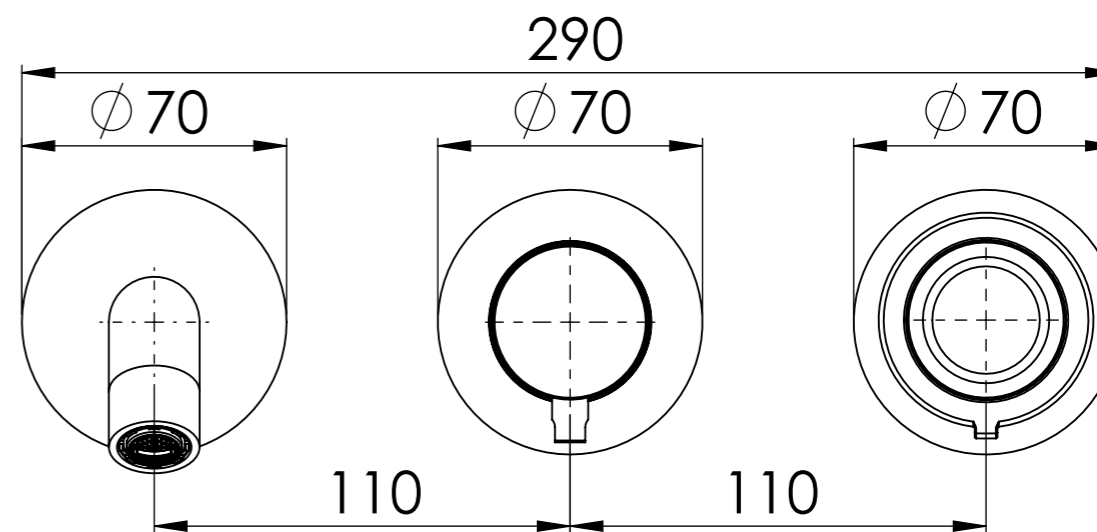

Descrizione: Parti esterne per WBOX, miscelatore monocomando incasso vasca/doccia 2 vie piastre separate. Include bocca a muro, da completare con la seconda uscita

Description: External parts for WBOX, 2 ways built-in bath/shower single lever on two plates. Wall spout included, to be completed with the second water outlet

CONNESSIONE x SUPPORTO DOCCIA Q15INSWB
CONNECTION x SHOWER SUPPORT Q15INSWB

CONNESSIONE PARTE DEVIATORE
D522AWBAA
D522AWBAA DIVERTER
CONNECTION

BOCCA A MURO
WALL SPOUT

MANIGLIA DEVIATRICE
DIVERTER HANDLE