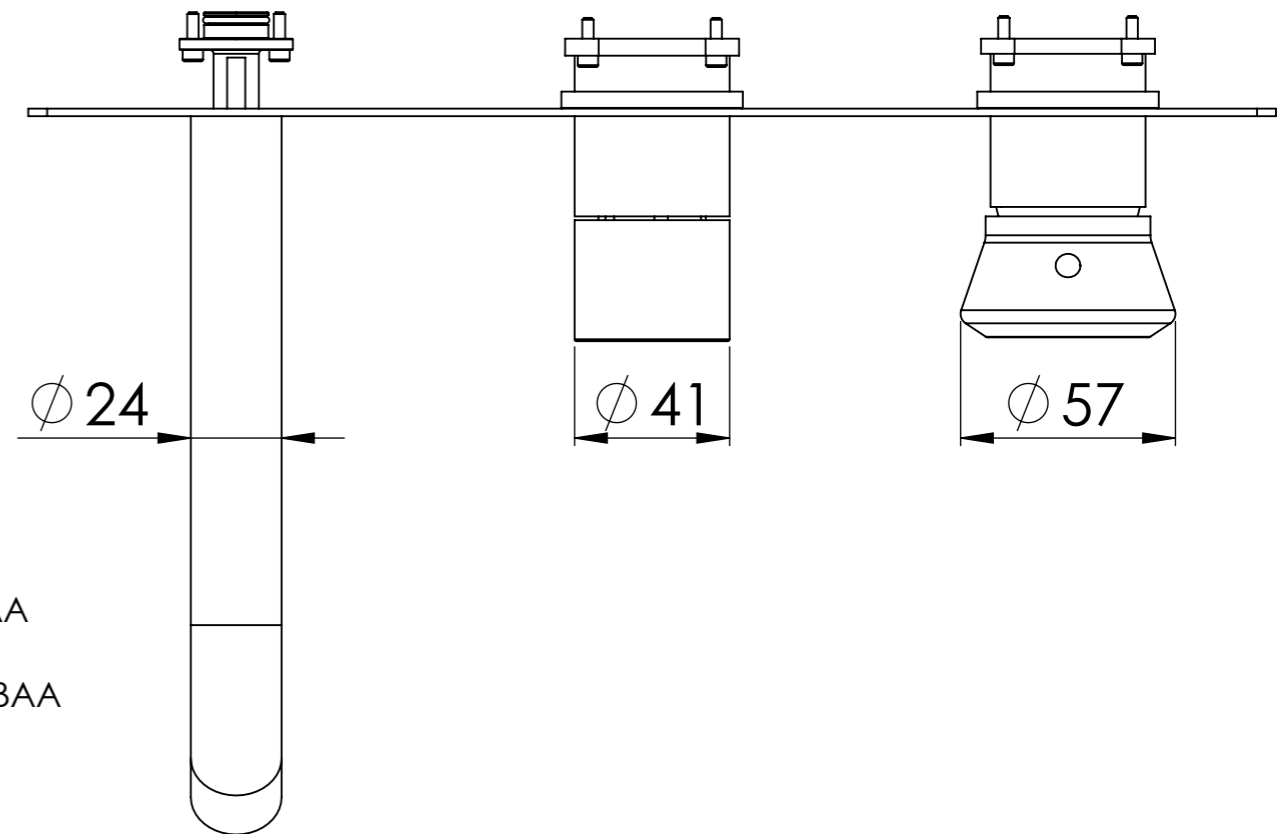

Descrizione: Parti esterne per WBOX, miscelatore monocomando incasso vasca/doccia 3 vie. Include bocca a muro, da completare con la seconda uscita

Description: External parts for WBOX, 3 ways built-in bath/shower single lever. Wall spout included, to be completed with the second water outlet

CONNESSIONE Q15INSWB x SUPPORTO DOCCIA
CONNECTION x SHOWER SUPPORT Q15INSWB

CONNESSIONE PARTE
DEVIATORE D523SWBAA
D523SWBAA DIVERTER
CONNECTION

BOCCA A MURO
WALL SPOUT

CONNESSIONE PARTE
CARTUCCIA R52APWBAA
CARTRIDGE PART
CONNECTION R52APWBAA

MANIGLIA DEVIATRICE
DIVERTER HANDLE

PIASTRA A MURO
WALL PLATE

MANIGLIA CARTUCCIA MISCELATRICE
MIXING CARTRIDGE HANDLE

RICAMBI/SPARE PARTS:

CARTUCCIA/CARTRIDGE	R52AP
DEVIATORE/DIVERTER	D523S
AERATORE/AERATOR	83QK72BP