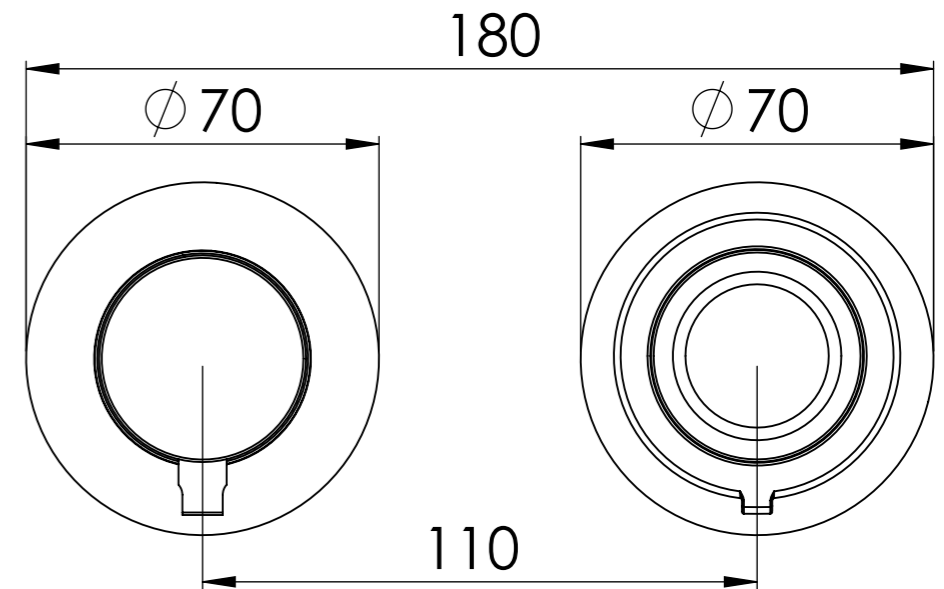

Descrizione: Miscelatore ad incasso doccia 2 vie con deviatore di tipo meccanico, su piastre separate

Description: Built-in shower mixer with 2-ways mechanical diverter, two plates

CONNESSIONE PARTE DEVIATORE D522AWBAA
D522AWBAA DIVERTER CONNECTION

CONNESSIONE PARTE
CARTUCCIA R52APWBAA
R52APWBAA CARTRIDGE
CONNECTION

MANIGLIA DEVIATORE
DIVERTER HANDLE

ROSONE A MURO
PLATE ON WALL

MANIGLIA CARTUCCIA MISCELATRICE
MIXING CARTRIDGE HANDLE

RICAMBI/SPARE PARTS:

CARTUCCIA/CARTRIDGE	R52AP
DEVIATORE/DIVERTER	D522A