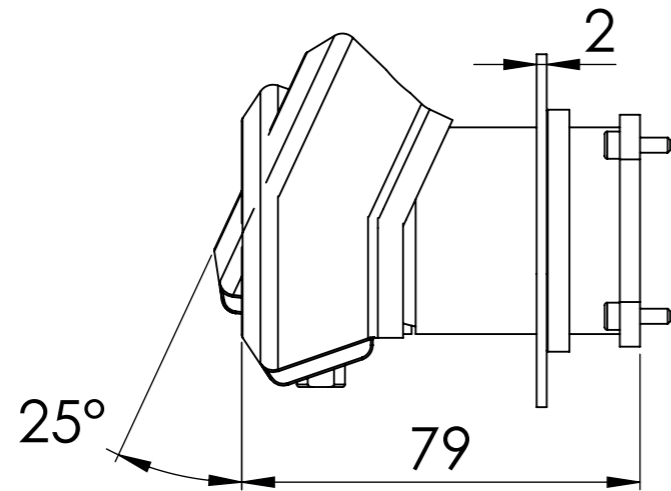

Descrizione: Miscelatore ad incasso doccia 2 vie con deviatore di tipo meccanico, su piastre separate

Description: Built-in shower mixer with 2-ways mechanical diverter, two plates

CONNESSIONE PARTE DEVIATORE D522AWBAA
D522AWBAA DIVERTER CONNECTION

CONNESSIONE PARTE
CARTUCCIA R52APWBAA
R52APWBAA CARTRIDGE
CONNECTION

MANIGLIA DEVIATORE
DIVERTER HANDLE

ROSONE A MURO
PLATE ON WALL

MANIGLIA CARTUCCIA MISCELATRICE
MIXING CARTRIDGE HANDLE

RICAMBI/SPARE PARTS:

CARTUCCIA/CARTRIDGE	R52AP
DEVIATORE/DIVERTER	D522A