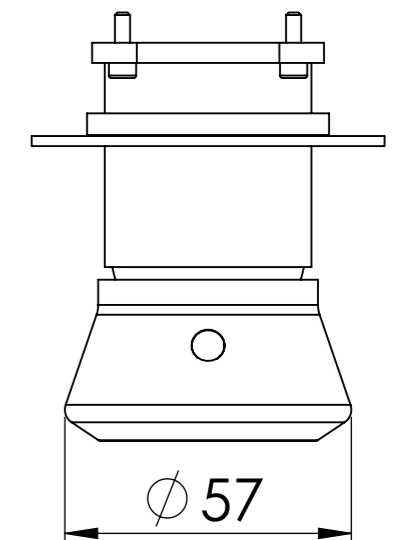

Descrizione: Miscelatore ad incasso doccia 2 vie con deviatore di tipo meccanico, su piastre separate

Description: Built-in shower mixer with 2-ways mechanical diverter, two plates

CONNESSIONE PARTE DEVIATORE D522AWBAA
D522AWBAA DIVERTER CONNECTION

CONNESSIONE PARTE
CARTUCCIA R52APWBAA
R52APWBAA CARTRIDGE
CONNECTION

MANIGLIA DEVIATORE
DIVERTER HANDLE

ROSONE A MURO
PLATE ON WALL

MANIGLIA CARTUCCIA MISCELATRICE
MIXING CARTRIDGE HANDLE

RICAMBI/SPARE PARTS:

CARTUCCIA/CARTRIDGE	R52AP
DEVIATORE/DIVERTER	D522A