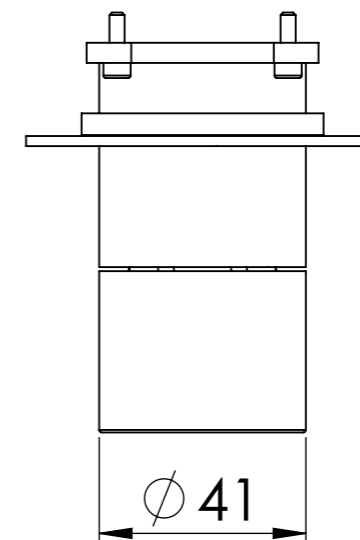

Descrizione: Miscelatore ad incasso doccia 2 vie con deviatore di tipo meccanico, su piastre separate

Description: Built-in shower mixer with 2-ways mechanical diverter, two plates

CONNESSIONE PARTE DEVIATORE D522AWBAA
D522AWBAA DIVERTER CONNECTION

CONNESSIONE PARTE
CARTUCCIA R52APWBAA
R52APWBAA CARTRIDGE
CONNECTION

MANIGLIA DEVIATORE
DIVERTER HANDLE

ROSONE A MURO
PLATE ON WALL

MANIGLIA CARTUCCIA MISCELATRICE
MIXING CARTRIDGE HANDLE

RICAMBI/SPARE PARTS:

CARTUCCIA/CARTRIDGE	R52AP
DEVIATORE/DIVERTER	D522A