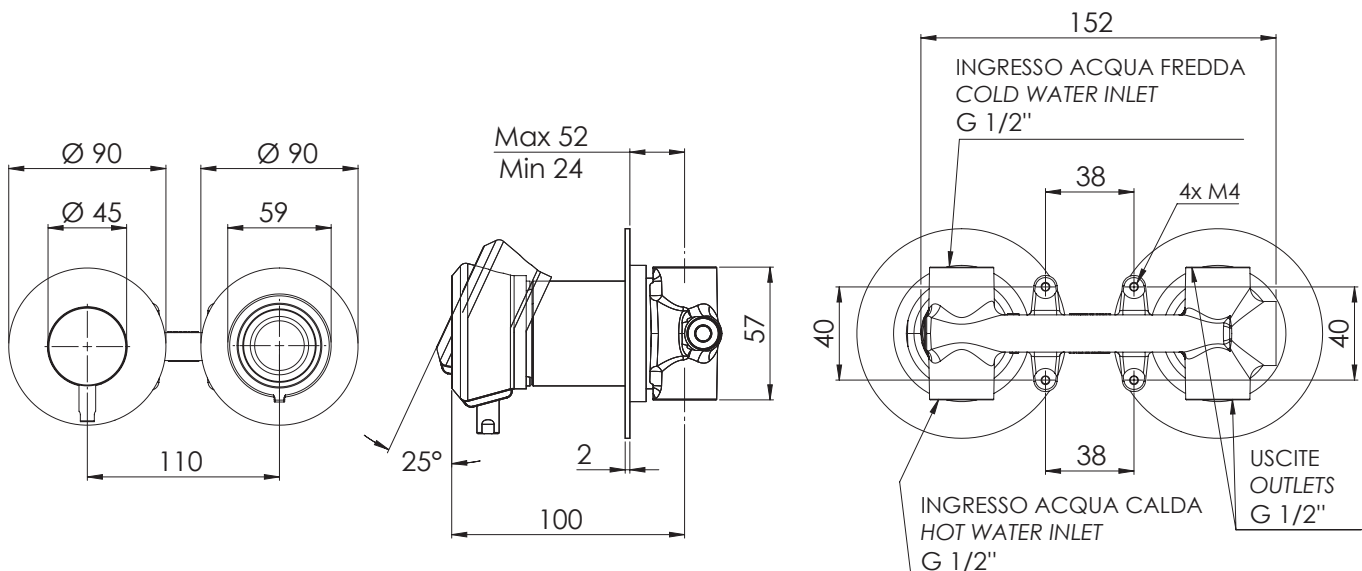

SCHEDA TECNICA - TECHNICAL FEATURES

CARATTERISTICHE - FEATURES

Disponibile in Finitura
Available in Finishing

2 Vie
2 Ways

FINITURE - FINISHING

NO
Nero Opaco
Matt Black

BO
Bianco Opaco
Matt White

NP
Nichel Spazzolato
Brushed Nickel

XV
Visual Steel
Visual Steel

DO
Oro Lucido
Shiny Gold

BG
Oro Spazzolato
Brushed Gold

RP
Rame Spazzolato
Brushed Copper

CFP
Cromo Nero Spazzolato
Brushed Black Chrome

CR
Cromo
Chrome

COMPONENTI - COMPONENTS

REMER Rubinetterie S.p.A.

Via Leonardo Da Vinci, 83 - 20062 Cassano d'Adda (MI) - Italy - Tel. +39 0363 364211 - info@remer.eu - www.remer.eu