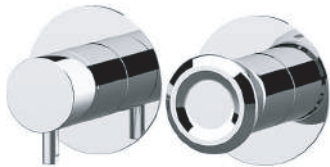

### DESCRIZIONE - DESCRIPTION

Miscelatore a incasso per vasca/doccia con deviatore a 2 vie di tipo meccanico. Due piastre tonde ultra piatte. Parte a incasso unica, installazione orizzontale. Per selezionare l'uscita desiderata, posizionare la manopola del deviatore sulla posizione corrispondente.

Built-in bath/shower mixer with 2-way mechanical diverter. Two ultraflat round plates. Single built-in part, horizontal mounting. To select the desired water outlet, turn the diverter knob to the corresponding position.