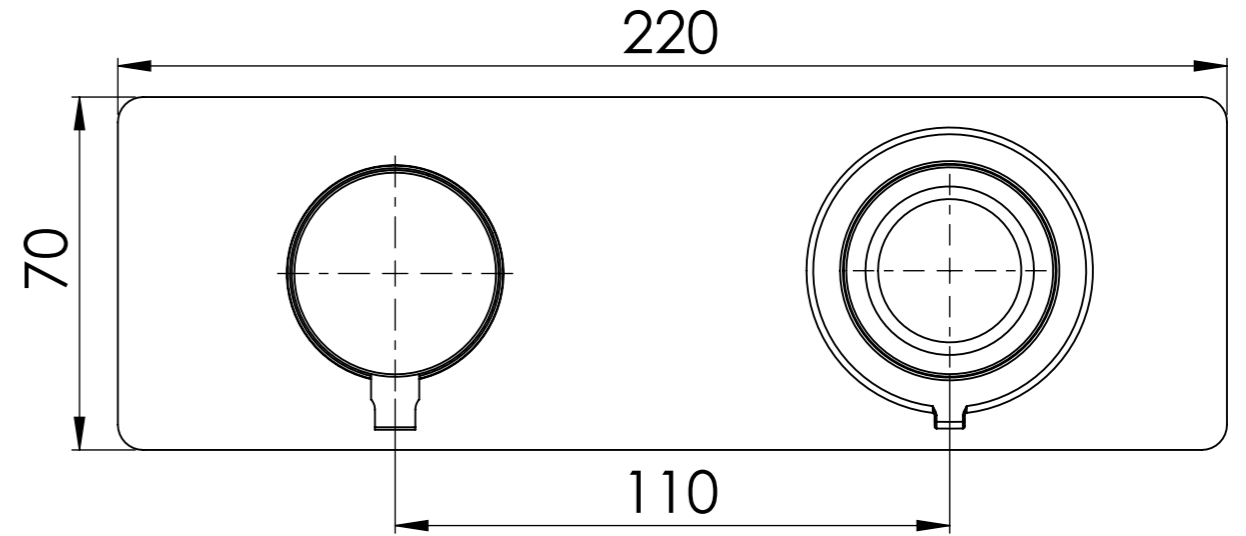

Descrizione: Miscelatore ad incasso doccia 2 vie con deviatore di tipo meccanico

Description: Built-in shower mixer with 2 ways mechanical diverter

CONNESSIONE PARTE DEVIATORE D522AWBAA
D522AWBAA DIVERTER CONNECTION

CONNESSIONE PARTE
CARTUCCIA R52APWBAA
R52APWBAA CARTRIDGE
CONNECTION

MANIGLIA DEVIATORE
DIVERTER HANDLE

ROSONE A MURO
WALL PLATE

MANIGLIA CARTUCCIA MISCELATRICE
MIXING CARTRIDGE HANDLE

RICAMBI/SPARE PARTS: