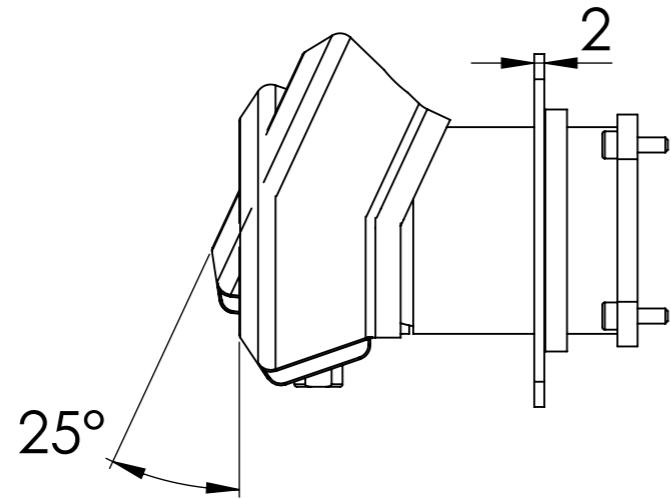

Descrizione: Miscelatore ad incasso doccia 2 vie con deviatore di tipo meccanico

Description: Built-in shower mixer with 2 ways mechanical diverter

CONNESSIONE PARTE DEVIATORE D522AWBAA
D522AWBAA DIVERTER CONNECTION

CONNESSIONE PARTE
CARTUCCIA R52APWBAA
R52APWBAA CARTRIDGE
CONNECTION

MANIGLIA DEVIATORE
DIVERTER HANDLE

ROSONE A MURO
WALL PLATE

MANIGLIA CARTUCCIA MISCELATRICE
MIXING CARTRIDGE HANDLE

RICAMBI/SPARE PARTS: