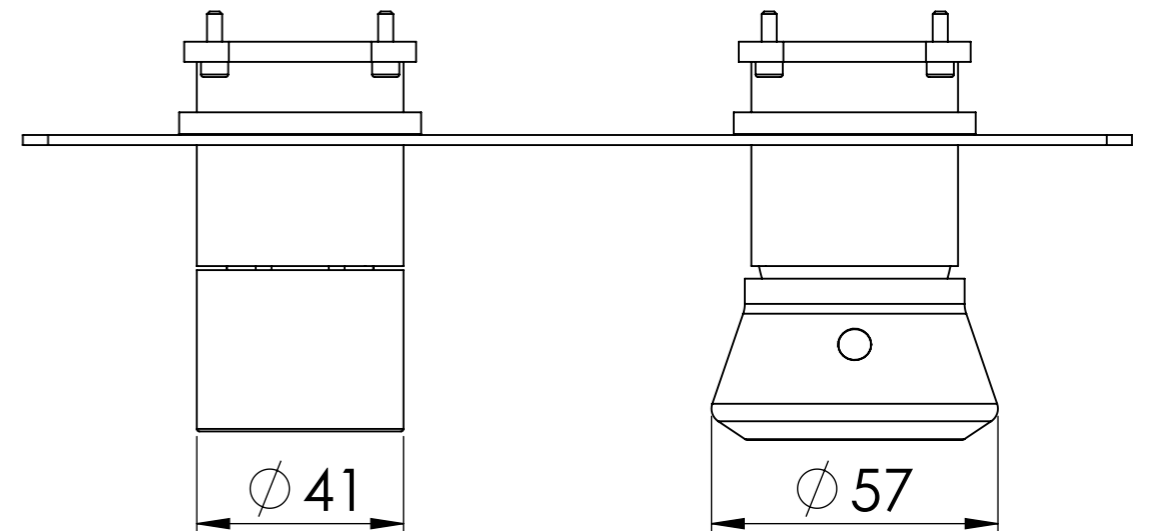

Descrizione: Miscelatore ad incasso doccia 2 vie con deviatore di tipo meccanico

Description: Built-in shower mixer with 2 ways mechanical diverter

CONNESSIONE PARTE DEVIATORE D522AWBAA
D522AWBAA DIVERTER CONNECTION

CONNESSIONE PARTE
CARTUCCIA R52APWBAA
R52APWBAA CARTRIDGE
CONNECTION

MANIGLIA DEVIATORE
DIVERTER HANDLE

ROSONE A MURO
WALL PLATE

MANIGLIA CARTUCCIA MISCELATRICE
MIXING CARTRIDGE HANDLE

RICAMBI/SPARE PARTS: