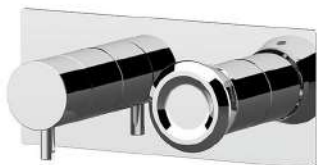

REMER

RUBINETTERIE

SERIE
SERIES

ELEMENT

CODICE
CODE

ET92Z

IMMAGINE - IMAGE

DESCRIZIONE - DESCRIPTION

Miscelatore a incasso per vasca/doccia con deviatore a 2 vie di tipo meccanico. Piastra rettangolare ultra piatta, installazione orizzontale. Per selezionare l'uscita desiderata, posizionare la manopola del deviatore sulla posizione corrispondente.

Built-in bath/shower mixer with 2-way mechanical diverter. Ultra-flat rectangular plate, horizontal mounting. To select the desired water outlet, turn the diverter knob to the corresponding position.

SCHEDA TECNICA - TECHNICAL FEATURES