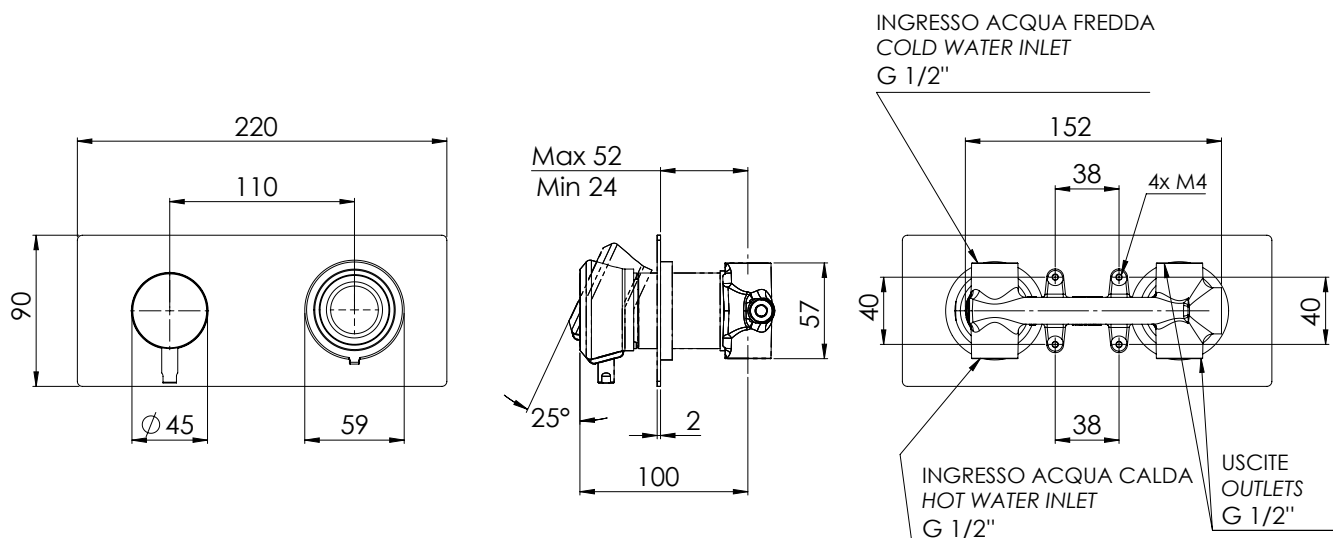

REMER

RUBINETTERIE

SERIE
SERIES

ELEMENT

CODICE
CODE

ET92Z

IMMAGINE - IMAGE

DESCRIZIONE - DESCRIPTION

Miscelatore a incasso per vasca/doccia con deviatore a 2 vie di tipo meccanico. Piastra rettangolare ultra piatta, installazione orizzontale. Per selezionare l'uscita desiderata, posizionare la manopola del deviatore sulla posizione corrispondente.

Built-in bath/shower mixer with 2-way mechanical diverter. Ultra-flat rectangular plate, horizontal mounting. To select the desired water outlet, turn the diverter knob to the corresponding position.

SCHEDA TECNICA - TECHNICAL FEATURES