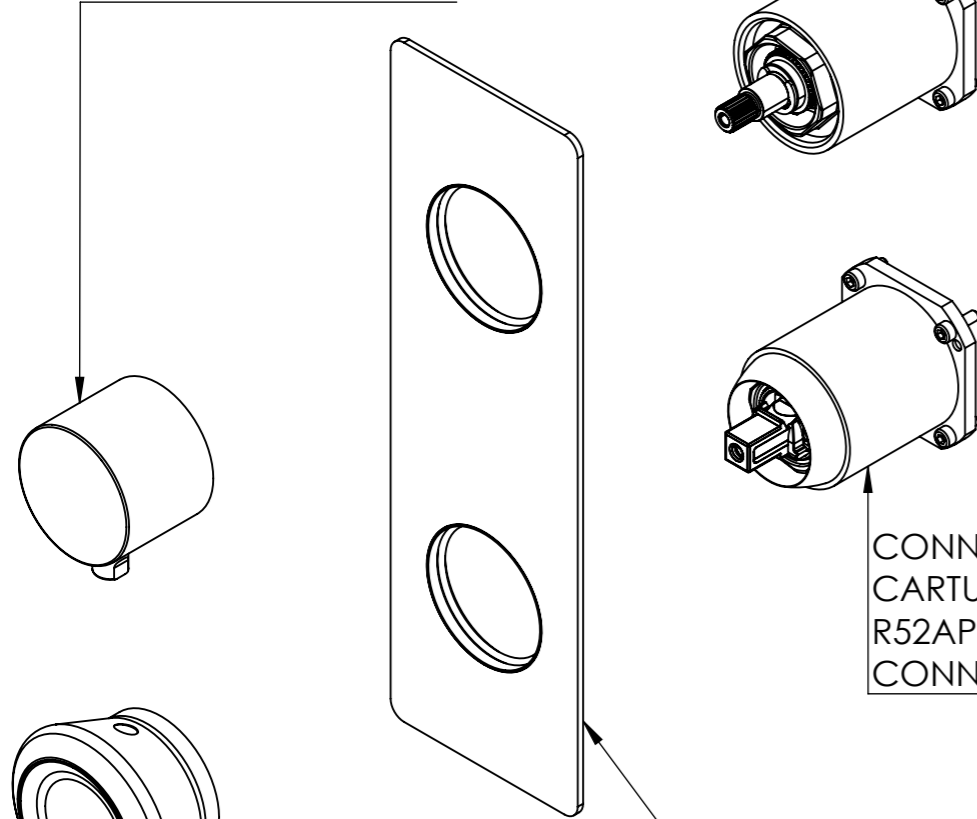

REMER

RUBINETTERIE

Serie Element

Cod. articolo

ET93WB

Descrizione: Miscelatore ad incasso vasca/doccia 3 vie con deviatore di tipo meccanico

Description: Built-in shower mixer with 3 ways mechanical diverter

RICAMBI/SPARE PARTS:

CARTUCCIA/CARTRIDGE	R52AP
---------------------	-------

DEVIATORE/DIVERTER	D523S
--------------------	-------

CONNESSIONE PARTE DEVIATORE D523SWBAA
D523SWBAA DIVERTER CONNECTION

MANIGLIA DEVIATORE;
DIVERTER HANDLE

CONNESSIONE PARTE
CARTUCCIA R52APWBAA
R52APWBAA CARTRIDGE
CONNECTION

ROSON A MURO;
WALL PLATE

MANIGLIA CARTUCCIA MISCELATRICE;
MIXING CARTRIDGE HANDLE