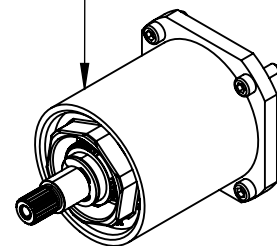

Descrizione: Miscelatore ad incasso vasca/doccia 3 vie con deviatore di tipo meccanico, su piastre separate

Description: Built-in bath-shower mixer with 3-way mechanical diverter, two plates

CONNESSIONE DEVIATORE D523SWBAA
D523SWBAA DIVERTER CONNECTION

CONNESSIONE PARTE
CARTUCCIA R52APWBAA
R52APWBAA CARTRIDGE
CONNECTION

MANIGLIA DEVIATORE
DIVERTER HANDLE

MANIGLIA CARTUCCIA MISCELATRICE
MIXING CARTRIDGE HANDLE

ROSONE A MURO
PLATE ON WALL

RICAMBI/SPARE PARTS:

CARTUCCIA/CARTRIDGE	R52AP
DEVIATORE/DIVERTER	D523S