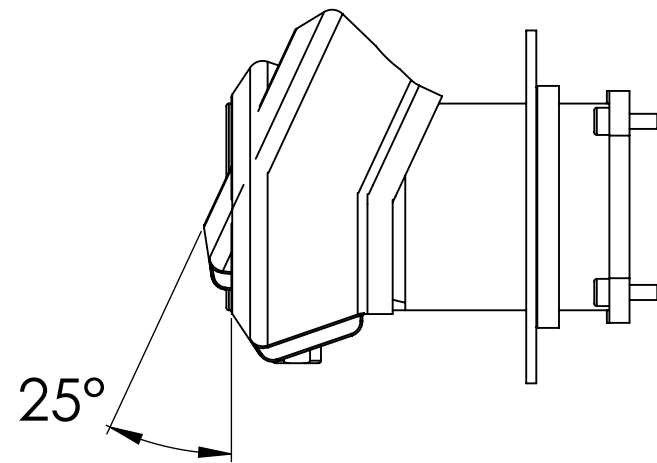

Descrizione: Miscelatore ad incasso vasca/doccia 3 vie con deviatore di tipo meccanico, su piastre separate

Description: Built-in bath-shower mixer with 3-way mechanical diverter, two plates

CONNESSIONE DEVIATORE D523SWBAA
D523SWBAA DIVERTER CONNECTION

CONNESSIONE PARTE
CARTUCCIA R52APWBAA
R52APWBAA CARTRIDGE
CONNECTION

MANIGLIA DEVIATORE
DIVERTER HANDLE

MANIGLIA CARTUCCIA MISCELATRICE
MIXING CARTRIDGE HANDLE

ROSONE A MURO
PLATE ON WALL

RICAMBI/SPARE PARTS:

CARTUCCIA/CARTRIDGE	R52AP
DEVIATORE/DIVERTER	D523S