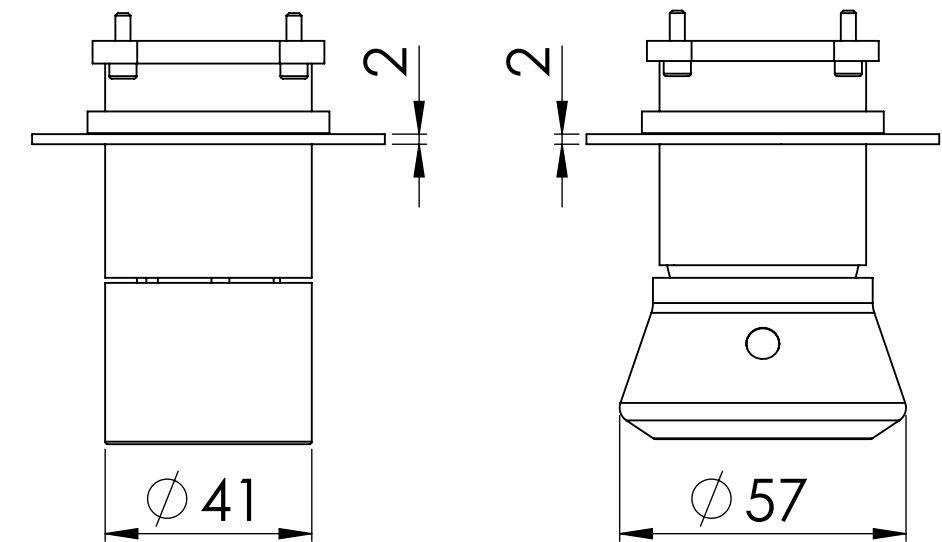

Descrizione: Miscelatore ad incasso vasca/doccia 3 vie con deviatore di tipo meccanico, su piastre separate

Description: Built-in bath-shower mixer with 3-way mechanical diverter, two plates

CONNESSIONE DEVIATORE D523SWBAA
D523SWBAA DIVERTER CONNECTION

CONNESSIONE PARTE
CARTUCCIA R52APWBAA
R52APWBAA CARTRIDGE
CONNECTION

MANIGLIA DEVIATORE
DIVERTER HANDLE

MANIGLIA CARTUCCIA MISCELATRICE
MIXING CARTRIDGE HANDLE

ROSONE A MURO
PLATE ON WALL

RICAMBI/SPARE PARTS:

CARTUCCIA/CARTRIDGE	R52AP
DEVIATORE/DIVERTER	D523S