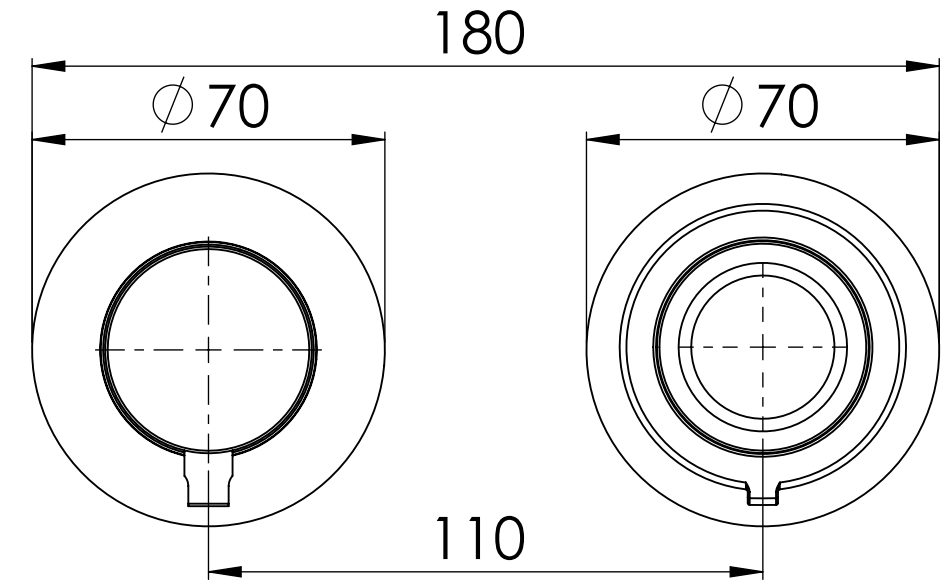

Descrizione: Miscelatore ad incasso vasca/doccia 3 vie con deviatore di tipo meccanico, su piastre separate

Description: Built-in bath-shower mixer with 3-way mechanical diverter, two plates

CONNESSIONE DEVIATORE D523SWBAA
D523SWBAA DIVERTER CONNECTION

CONNESSIONE PARTE
CARTUCCIA R52APWBAA
R52APWBAA CARTRIDGE
CONNECTION

MANIGLIA DEVIATORE
DIVERTER HANDLE

MANIGLIA CARTUCCIA MISCELATRICE
MIXING CARTRIDGE HANDLE

ROSONE A MURO
PLATE ON WALL

RICAMBI/SPARE PARTS:

CARTUCCIA/CARTRIDGE	R52AP
DEVIATORE/DIVERTER	D523S