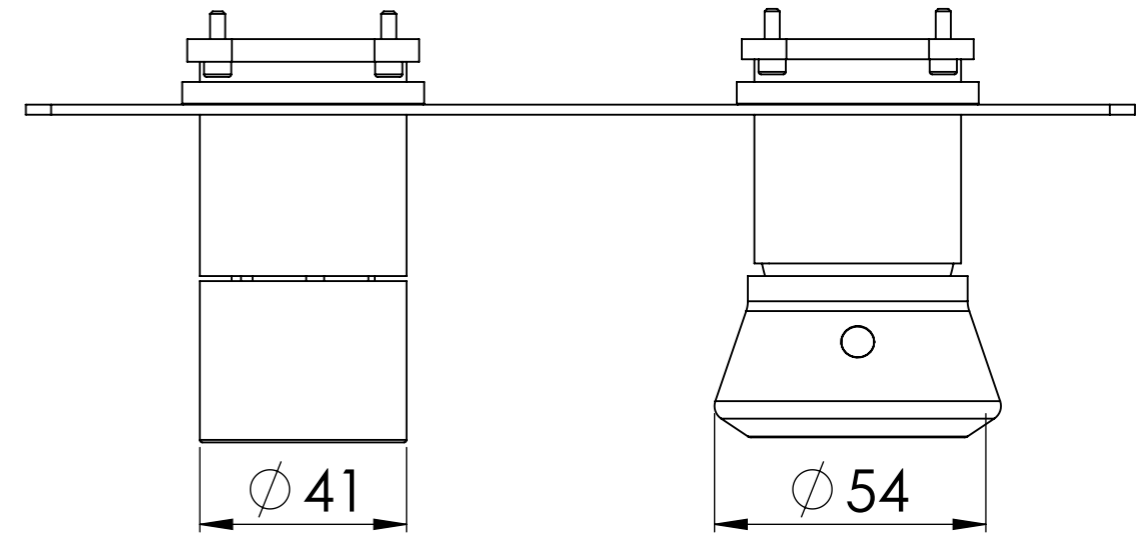

Descrizione: Miscelatore ad incasso vasca/doccia 3 vie con deviatore di tipo meccanico

Description: Built-in bath-shower mixer with 3-way mechanical diverter

CONNESSIONE DEVIATORE D523SWBAA
D523SWBAA DIVERTER CONNECTION

CONNESSIONE CARTUCCIA R52APWBAA
R52APWBAA CARTRIDGE CONNECTION

MANIGLIA DEVIATORE
DIVERTER HANDLE

ROSONE A MURO
PLATE ON WALL

MANIGLIA CARTUCCIA MISCELATRICE
MIXING CARTRIDGE HANDLE

RICAMBI/SPARE PARTS:

CARTUCCIA/CARTRIDGE	R52AP
DEVIATORE/DIVERTER	D523S