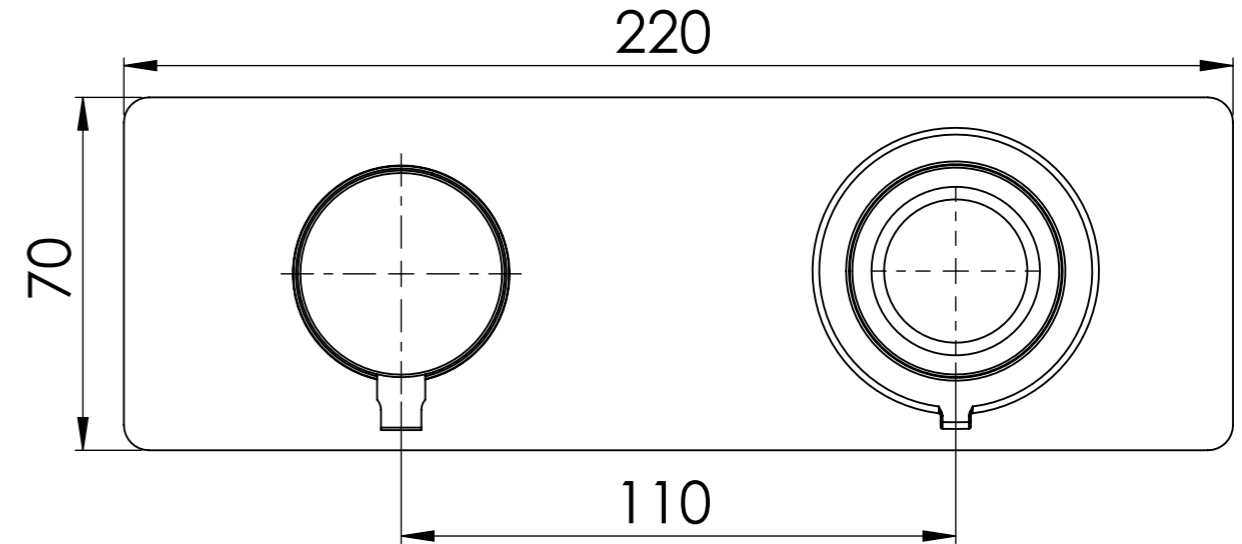

Descrizione: Miscelatore ad incasso vasca/doccia 3 vie con deviatore di tipo meccanico

Description: Built-in bath-shower mixer with 3-way mechanical diverter

CONNESSIONE DEVIATORE D523SWBAA
D523SWBAA DIVERTER CONNECTION

CONNESSIONE CARTUCCIA R52APWBAA
R52APWBAA CARTRIDGE CONNECTION

MANIGLIA DEVIATORE
DIVERTER HANDLE

ROSONE A MURO
PLATE ON WALL

MANIGLIA CARTUCCIA MISCELATRICE
MIXING CARTRIDGE HANDLE

RICAMBI/SPARE PARTS:

CARTUCCIA/CARTRIDGE	R52AP
DEVIATORE/DIVERTER	D523S