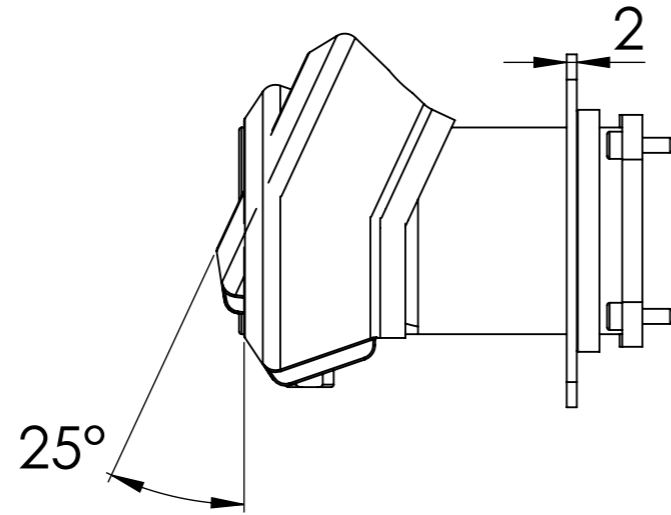

Descrizione: Miscelatore ad incasso vasca/doccia 3 vie con deviatore di tipo meccanico

Description: Built-in bath-shower mixer with 3-way mechanical diverter

CONNESSIONE DEVIATORE D523SWBAA
D523SWBAA DIVERTER CONNECTION

CONNESSIONE CARTUCCIA R52APWBAA
R52APWBAA CARTRIDGE CONNECTION

MANIGLIA DEVIATORE
DIVERTER HANDLE

ROSONE A MURO
PLATE ON WALL

MANIGLIA CARTUCCIA MISCELATRICE
MIXING CARTRIDGE HANDLE

RICAMBI/SPARE PARTS:

CARTUCCIA/CARTRIDGE	R52AP
DEVIATORE/DIVERTER	D523S