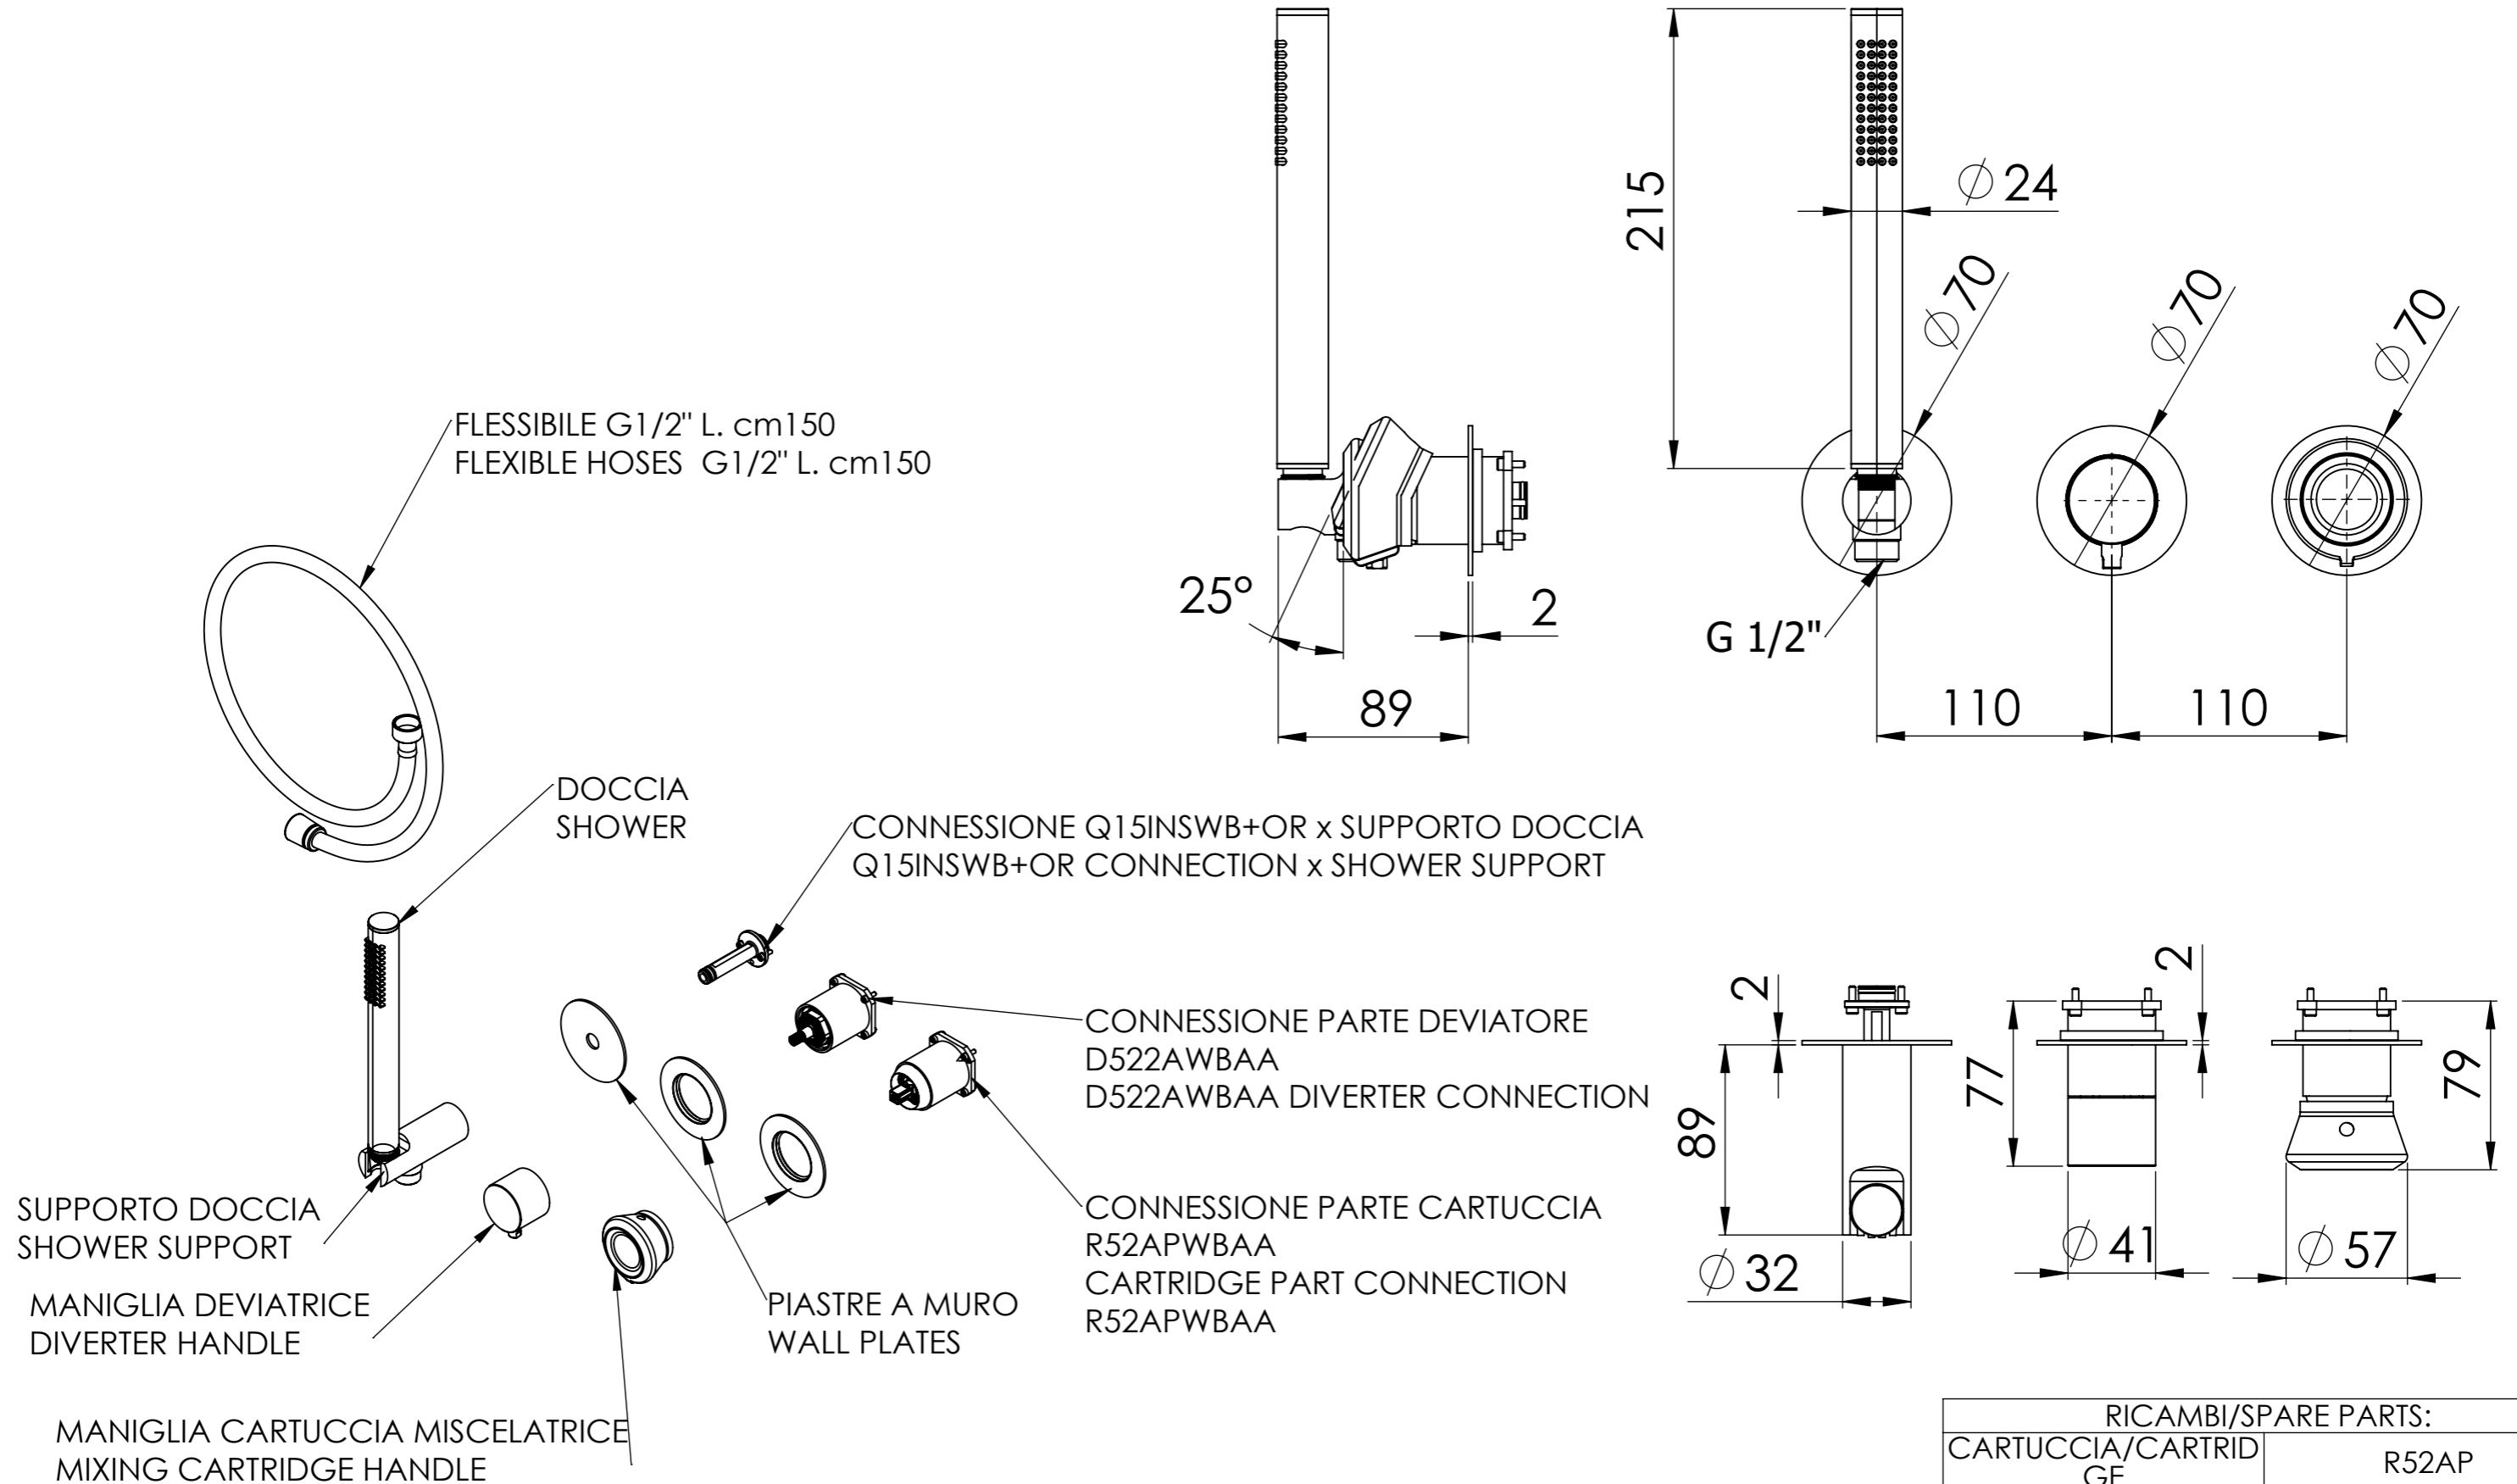

Descrizione: Parti esterne per WBOX, miscelatore monocomando incasso doccia 2 vie su piastre separate. Include supporto doccia, flessibile, doccetta. Da completare con la seconda uscita

Description: External parts for WBOX, 2 plates and 2 ways built-in shower single lever. Included: shower hand support, flexible, shower hand. To be completed with the second water outlet

RICAMBI/SPARE PARTS:	
CARTUCCIA/CARTRIDGE	R52AP
DEVIATORE/DIVERTER	D522A
AERATORE/AERATOR	-----