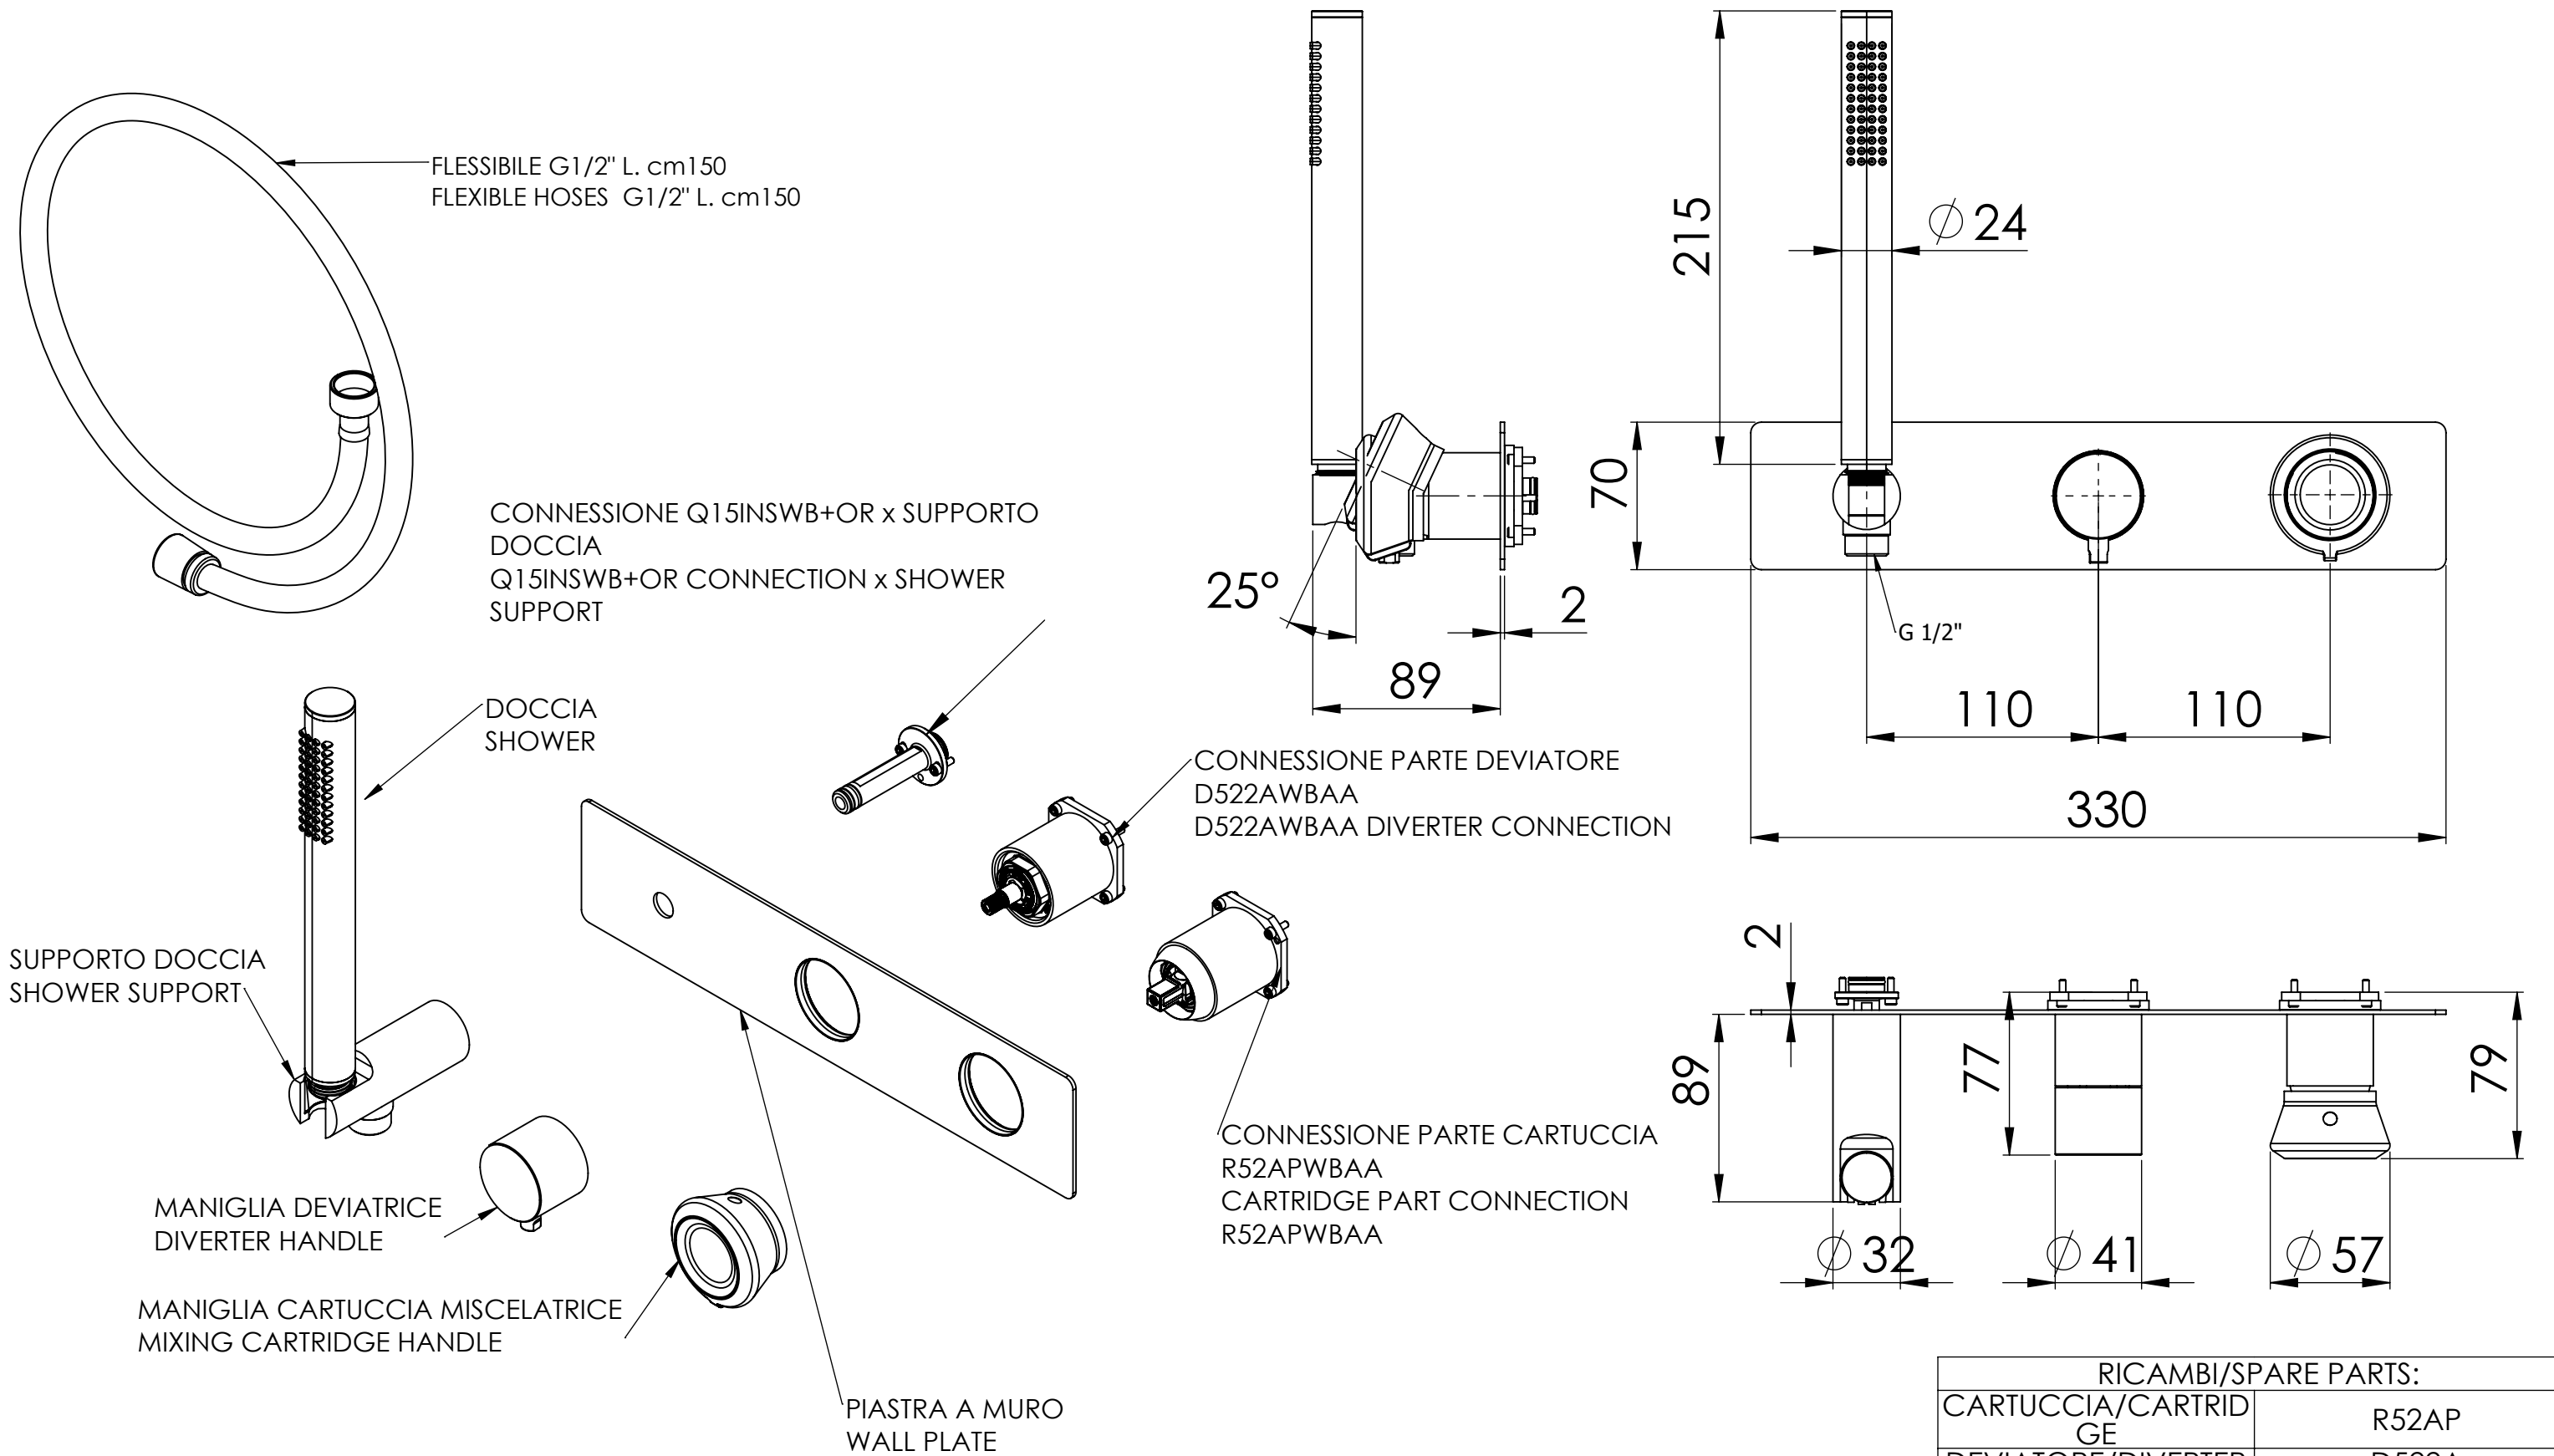

Descrizione: Parti esterne per WBOX, miscelatore monocomando incasso doccia 2 vie. Include supporto doccia, flessibile, doccetta. Da completare con la seconda uscita.

Description: External parts for WBOX, 2 ways built-in shower single lever. Included: shower hand support, flexible, shower hand. To be completed with the second water outlet.

RICAMBI/SPARE PARTS:

CARTUCCIA/CARTRIDGE	R52AP
DEVIATORE/DIVERTER	D522A
AERATORE/AERATOR	-----