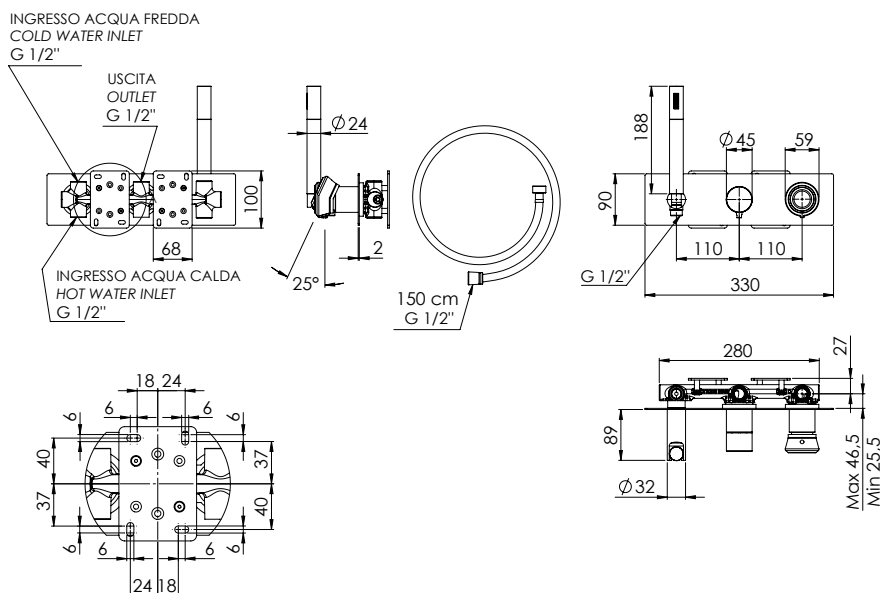

SCHEDA TECNICA - TECHNICAL FEATURES

CARATTERISTICHE - FEATURES

Disponibile in Finitura
Available in Finishing

Autopulente
Self-Cleaning

2 Vie
2 Ways

Getto vigoroso effetto pioggia
Vigorous rain effect jet

COMPONENTI - COMPONENTS

FINITURE - FINISHING

NO
Nero Opaco
Matt Black

NP
Nichel Spazzolato
Brushed Nickel

DO
Oro Lucido
Shiny Gold

RP
Rame Spazzolato
Brushed Copper

CR
Cromo
Chrome

BO
Bianco Opaco
Matt White

XV
Visual Steel
Visual Steel

BG
Oro Spazzolato
Brushed Gold

CFP
Cromo Nero Spazzolato
Brushed Black Chrome

REMER Rubinetterie S.p.A.

Via Leonardo Da Vinci, 83 - 20062 Cassano d'Adda (MI) - Italy - Tel. +39 0363 364211 - info@remer.eu - www.remer.eu