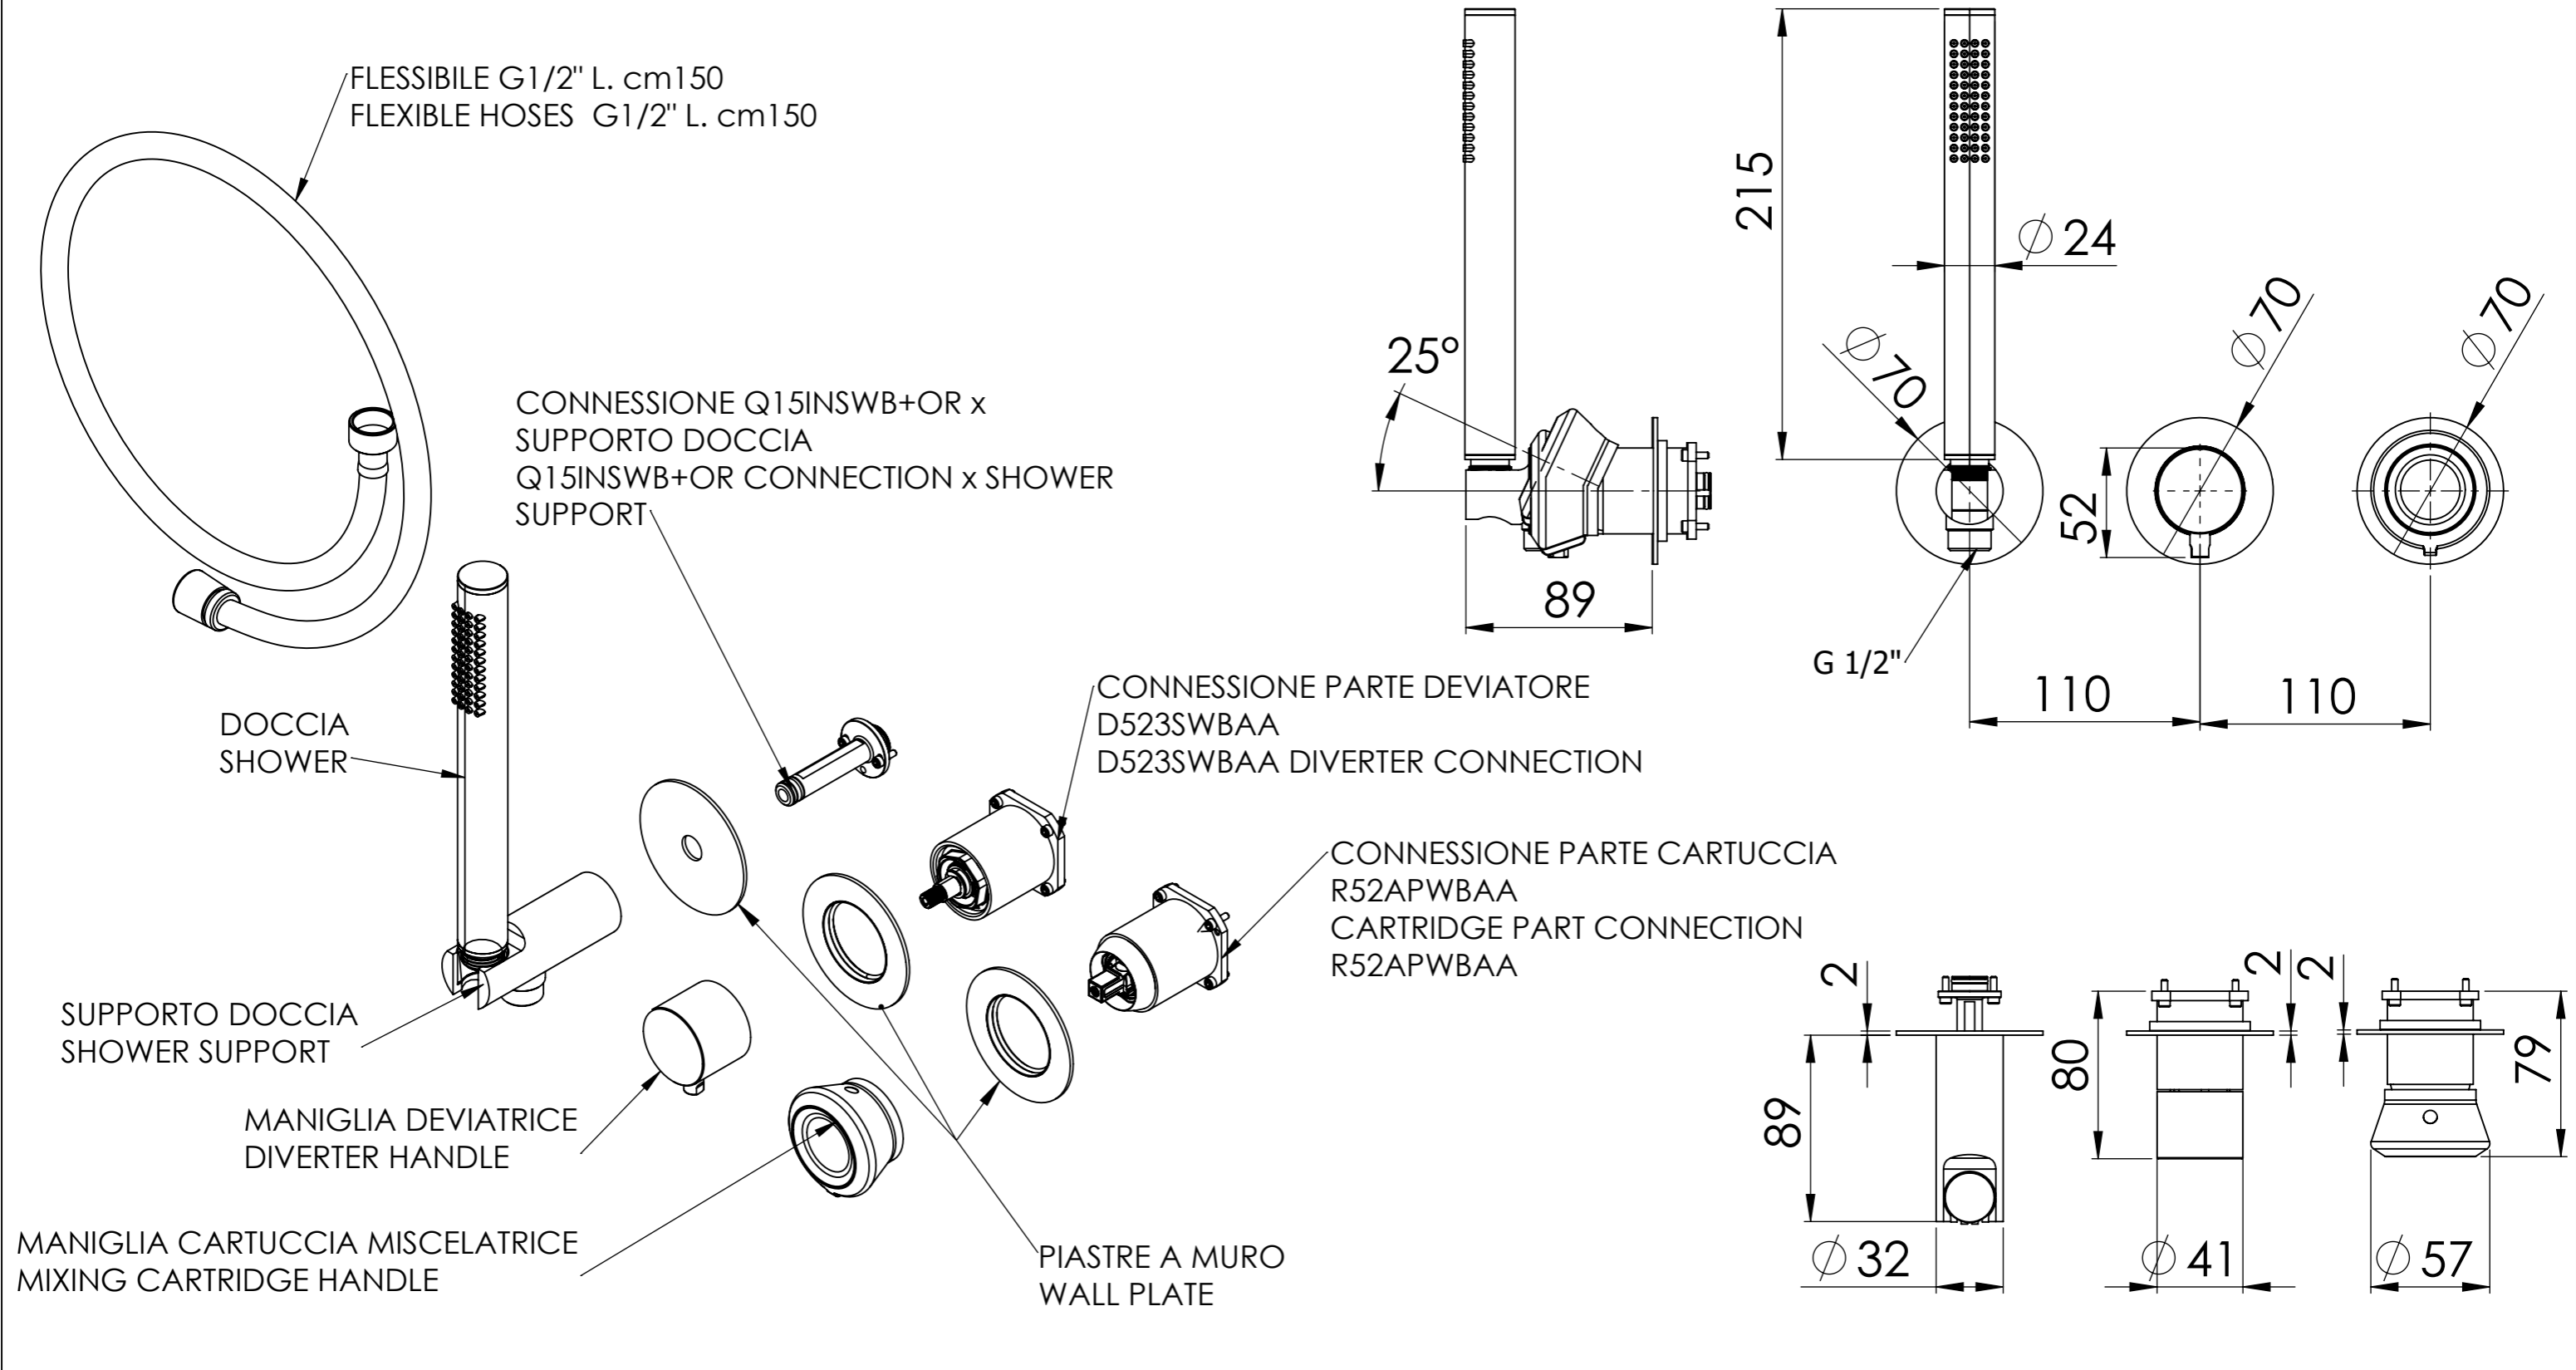

Descrizione: Parti esterne per WBOX, miscelatore monocomando incasso vasca/doccia 3 vie su piastre separate. Include supporto doccia, flessibile, doccetta. Da completare con la seconda e la terza uscita.

Description: External parts for WBOX, 2 plates and 3 ways built-in bath/shower single lever. Included: shower hand support, flexible, shower hand. To be completed with the second and the third qater outlet.

RICAMBI/SPARE PARTS:	
CARTUCCIA/CARTRIDGE	R52AP
DEVIATORE/DIVERTER	D523S
AERATORE/AERATOR	-----