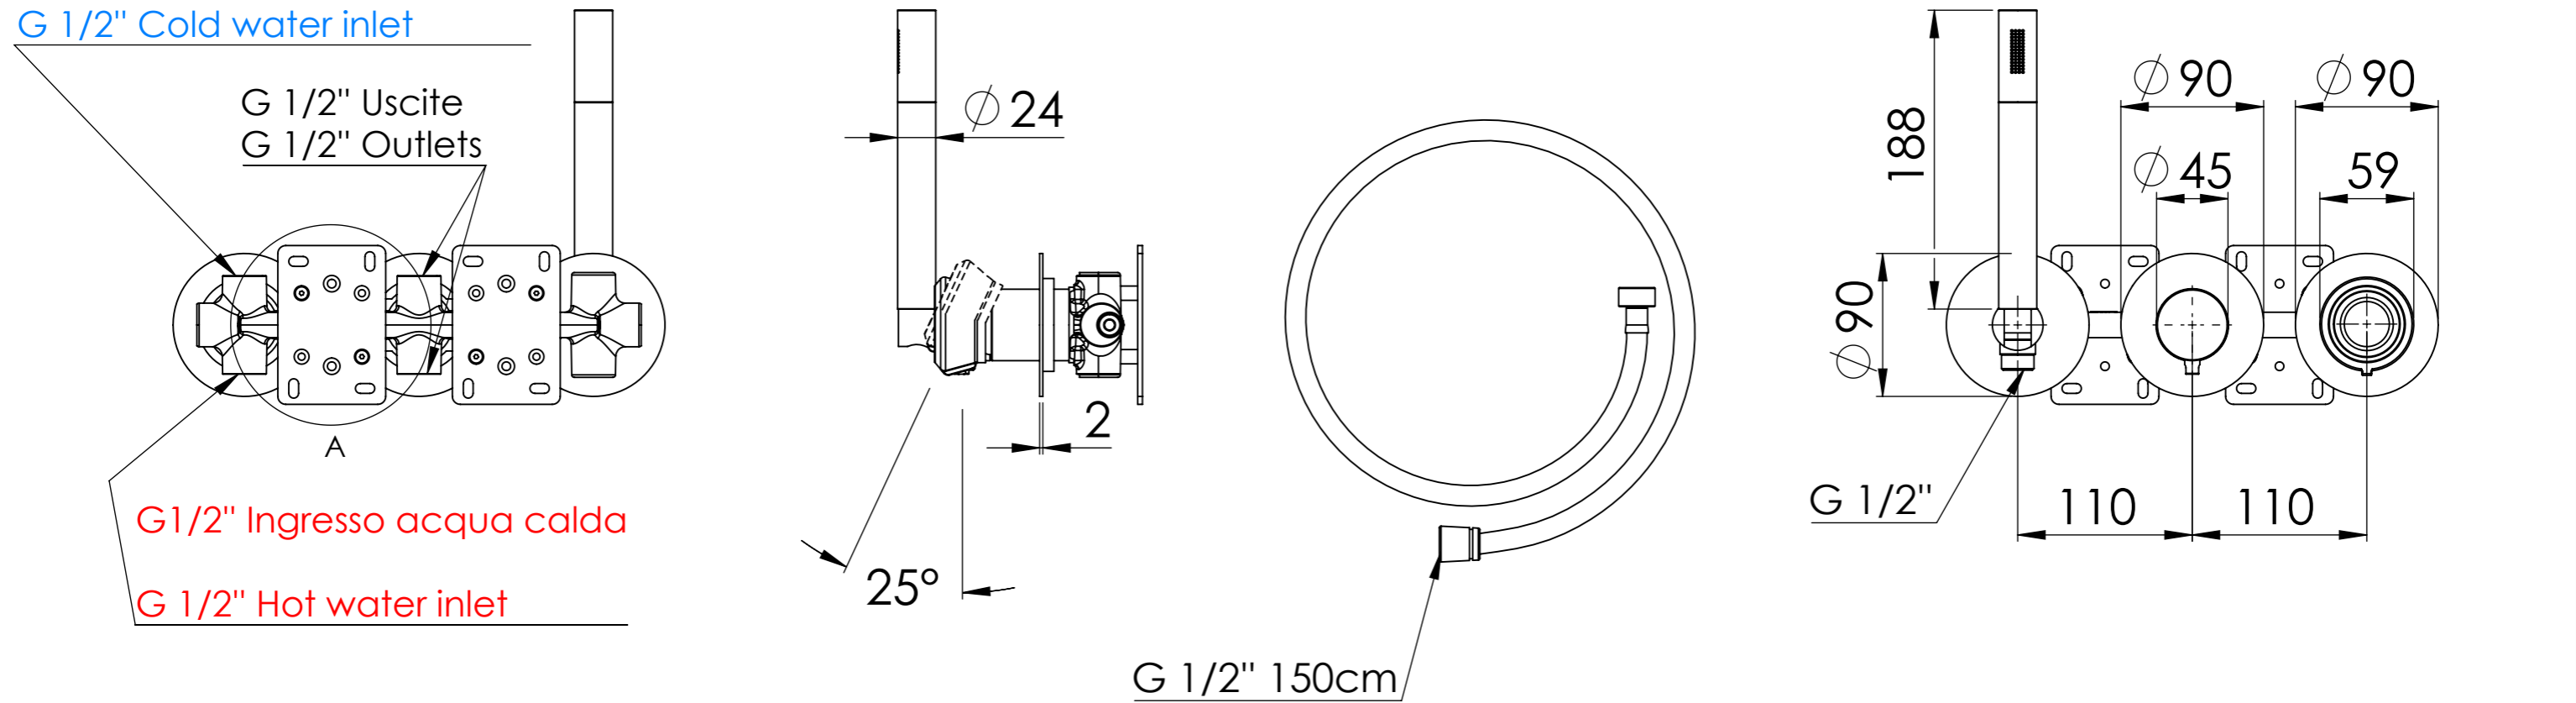

**Descrizione:** Miscelatore incasso 3 vie con doccia e 3 piastre tonde, da completare con una seconda e terza uscita

**Description:** 3-way built-in mixer with hand-shower and 3 round flanges, to be completed with a second and third water outlet

G 1/2" Ingresso acqua fredda

G 1/2" Cold water inlet

G 1/2" Uscite  
G 1/2" Outlets

G 1/2" Ingresso acqua calda

G 1/2" Hot water inlet

DETTAGLIO A  
SCALA 1 : 2

RICAMBI/SPARE PARTS:	
CARTUCCIA/CARTRIDGE	R52AP
DEVIATORE/DIVERTER	D523+MANDEV45DISP
AERATORE/AERATOR	