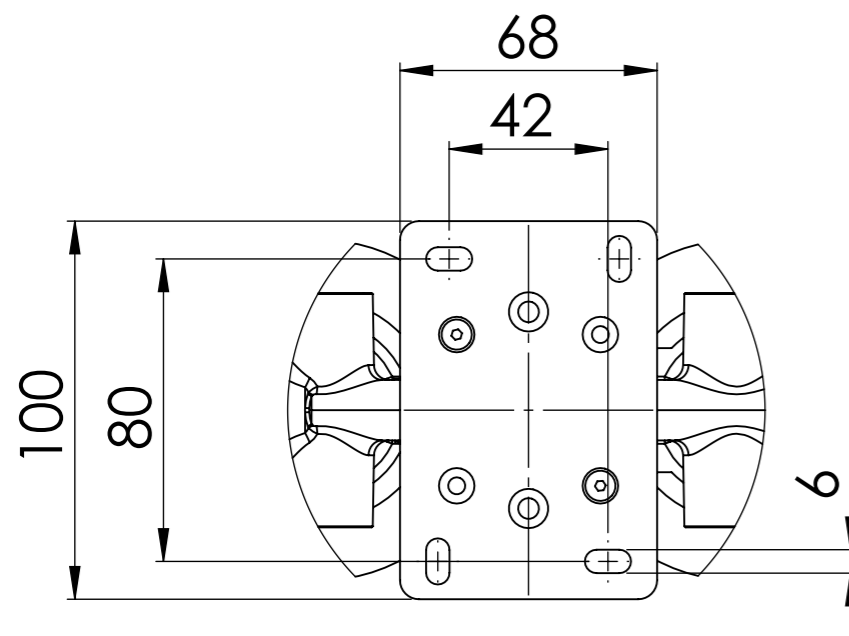

**Descrizione:** Miscelatore incasso 3 vie con doccia e 3 piastre tonde, da completare con una seconda e terza uscita

**Description:** 3-way built-in mixer with hand-shower and 3 round flanges, to be completed with a second and third water outlet

G 1/2" Ingresso acqua fredda

G 1/2" Cold water inlet

G 1/2" Uscite  
G 1/2" Outlets

G 1/2" Ingresso acqua calda

G 1/2" Hot water inlet

DETTAGLIO A  
SCALA 1 : 2

RICAMBI/SPARE PARTS:	
CARTUCCIA/CARTRIDGE	R52AP
DEVIATORE/DIVERTER	D523+MANDEV45DISP
AERATORE/AERATOR	