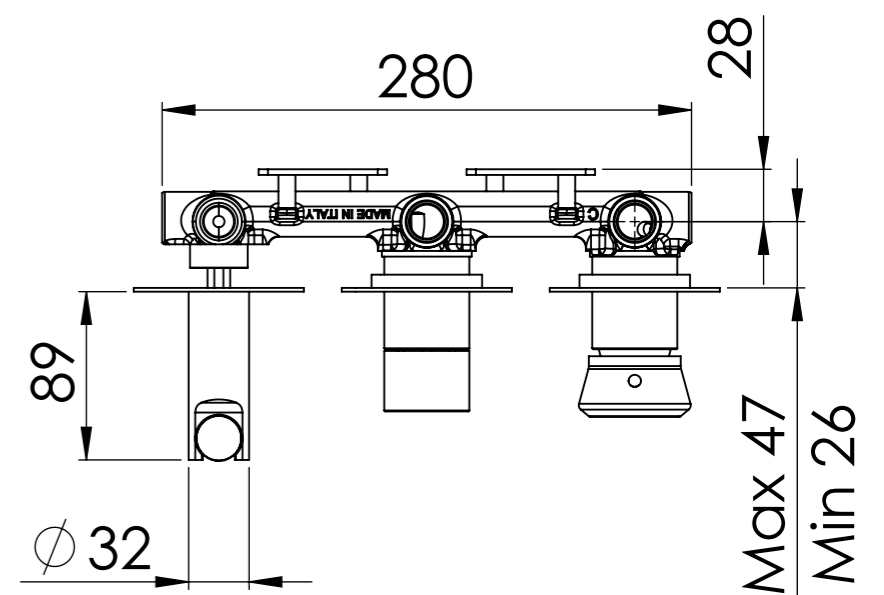

**Descrizione:** Miscelatore incasso 3 vie con doccia e 3 piastre tonde, da completare con una seconda e terza uscita

**Description:** 3-way built-in mixer with hand-shower and 3 round flanges, to be completed with a second and third water outlet

G 1/2" Ingresso acqua fredda

G 1/2" Cold water inlet

G 1/2" Uscite  
G 1/2" Outlets

G 1/2" Ingresso acqua calda

G 1/2" Hot water inlet

DETTAGLIO A  
SCALA 1 : 2

RICAMBI/SPARE PARTS:	
CARTUCCIA/CARTRIDGE	R52AP
DEVIATORE/DIVERTER	D523+MANDEV45DISP
AERATORE/AERATOR	