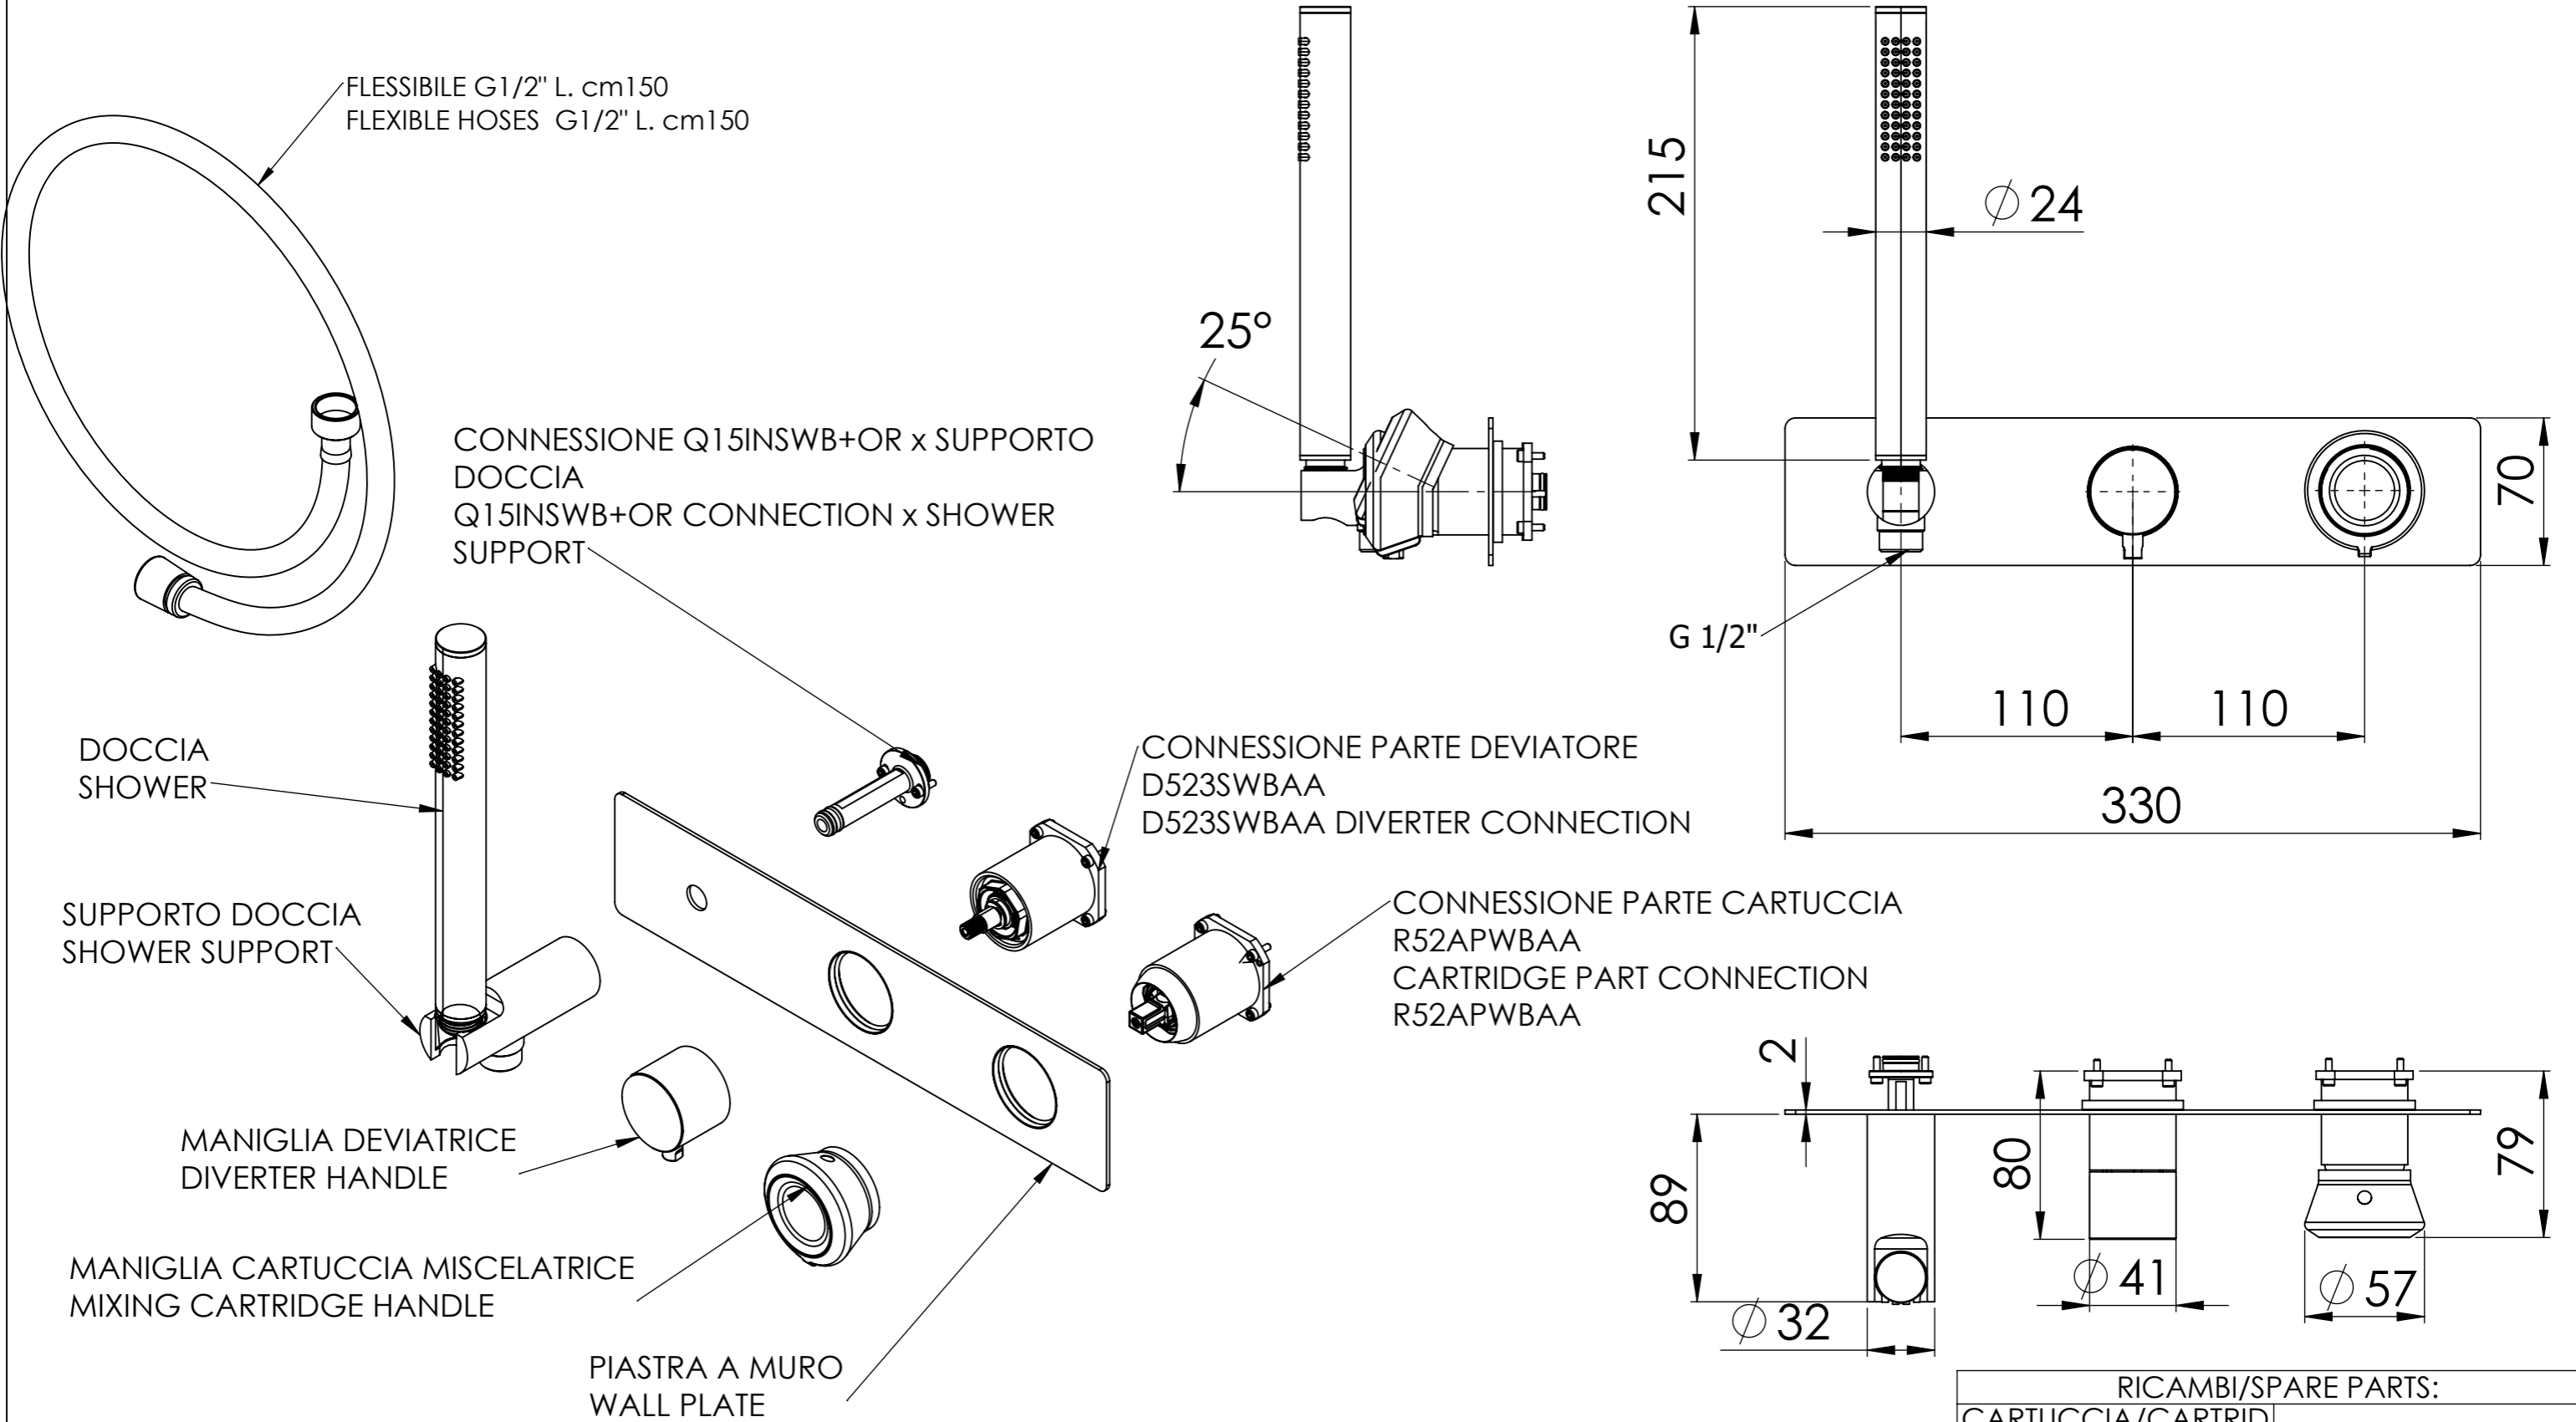

Descrizione: Parti esterne per WBOX, miscelatore monocomando incasso vasca/doccia 3 vie. Include supporto doccia, flessibile, doccetta. Da completare con la seconda e la terza uscita.

Description: External parts for WBOX, 3 ways built-in bath/shower single lever. Included: shower hand support, flexible, shower hand. To be completed with the second and the third water outlet.

RICAMBI/SPARE PARTS:

CARTUCCIA/CARTRIDGE	R52AP
DEVIATORE/DIVERTER	D523S
AERATORE/AERATOR	-----