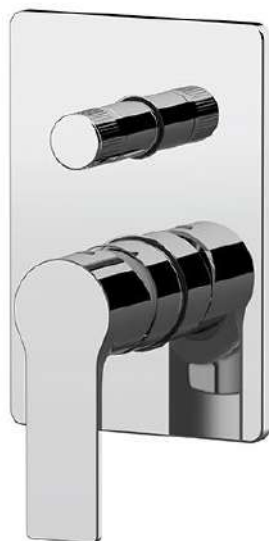

REMER

RUBINETTERIE

SERIE
SERIES

ENERGY

CODICE
CODE

EY09HG

IMMAGINE - IMAGE