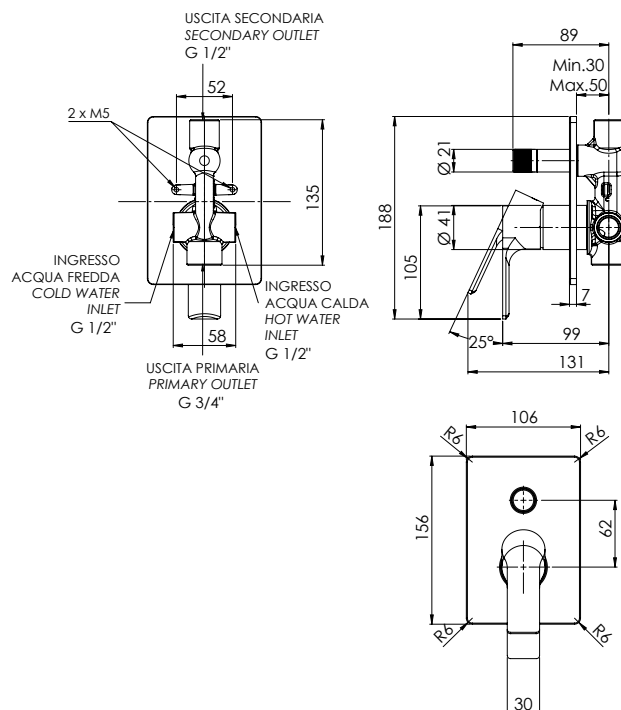

### DESCRIZIONE - DESCRIPTION

Miscelatore a incasso per vasca/doccia con deviatore a 2 vie a vitone ceramico, su piastra rettangolare. Per selezionare l'uscita desiderata, la manopola del deviatore deve essere ruotata da una posizione all'altra.

Built-in bath/shower mixer with 2-way diverter with ceramic head valve, on rectangular wall flange. To select the desired output, the diverter knob must be turned from one position to the other.