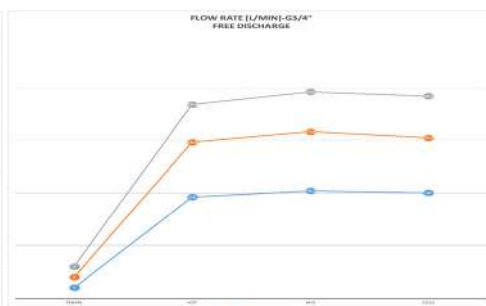

### CARATTERISTICHE - FEATURES

Disponibile in Finitura  
Available in Finishing

2 Vie  
2 Ways

REMER Rubinetterie S.p.A.

Via Leonardo Da Vinci, 83 - 20062 Cassano d'Adda (MI) - Italy - Tel. +39 0363 364211 - info@remer.eu - www.remer.eu