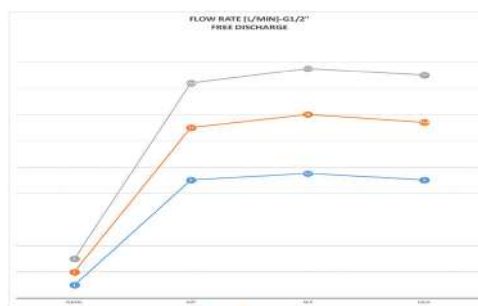

CARATTERISTICHE - FEATURES

Disponibile in Finitura
Available in Finishing

2 Vie
2 Ways

REMER Rubinetterie S.p.A.

Via Leonardo Da Vinci, 83 - 20062 Cassano d'Adda (MI) - Italy - Tel. +39 0363 364211 - info@remer.eu - www.remer.eu