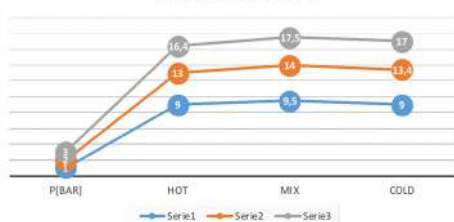

### CARATTERISTICHE - FEATURES

Disponibile in Finitura  
Available in Finishing

2 Vie  
2 Ways

FLOW RATE [L/MIN]-G1/2"  
FREE DISCHARGE

FLOW RATE [L/MIN]-G3/4"  
FREE DISCHARGE

REMER Rubinetterie S.p.A.

Via Leonardo Da Vinci, 83 - 20062 Cassano d'Adda (MI) - Italy - Tel. +39 0363 364211 - info@remer.eu - www.remer.eu