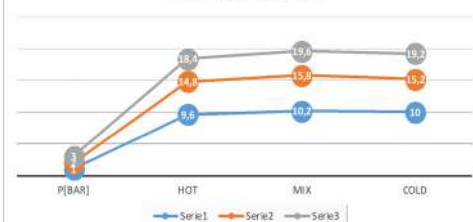

### CARATTERISTICHE - FEATURES

Disponibile in Finitura  
Available in Finishing

2 Vie  
2 Ways

FLOW RATE [L/MIN]-G1/2"  
FREE DISCHARGE

FLOW RATE [L/MIN]-G3/4"  
FREE DISCHARGE

REMER Rubinetterie S.p.A.

Via Leonardo Da Vinci, 83 - 20062 Cassano d'Adda (MI) - Italy - Tel. +39 0363 364211 - info@remer.eu - www.remer.eu