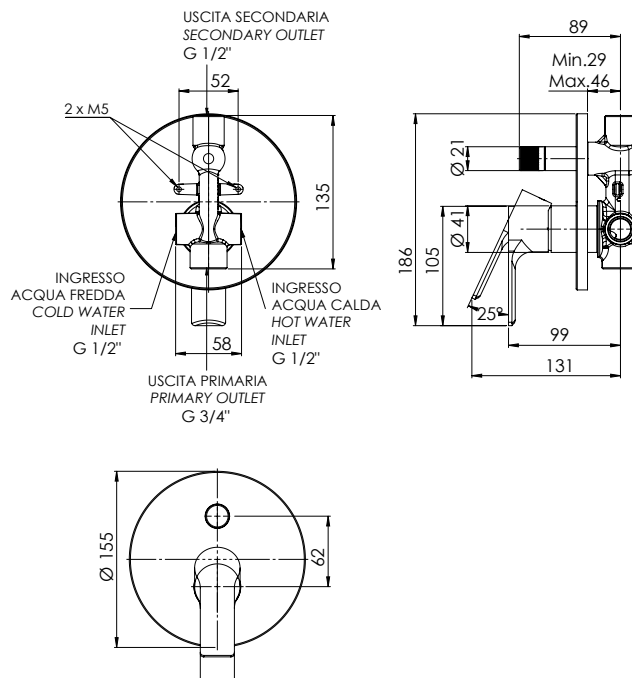

### DESCRIZIONE - DESCRIPTION

Miscelatore a incasso per vasca/doccia con deviatore a 2 vie a vitone ceramico, su piastra tonda. Per selezionare l'uscita desiderata, la manopola del deviatore deve essere ruotata da una posizione all'altra.

Built-in bath/shower mixer with 2-way diverter with ceramic head valve, on round wall flange. To select the desired output, the diverter knob must be turned from one position to the other.