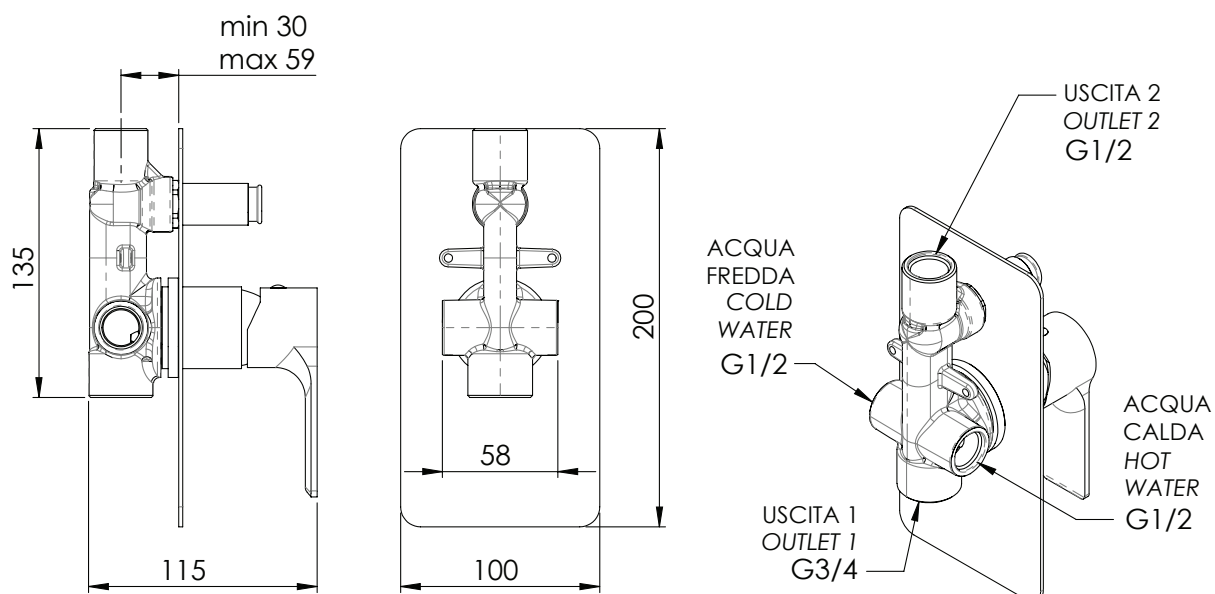

REMER

RUBINETTERIE

SERIE
SERIES

ENERGY

CODICE
CODE

EY09L

IMMAGINE - IMAGE

DESCRIZIONE - DESCRIPTION

Miscelatore monocomando vasca/doccia da incasso con deviatore e piastra lusso.

Built-in bath/shower single-lever mixer with diverter and deluxe flange.

SCHEDA TECNICA - TECHNICAL FEATURES

CARATTERISTICHE - FEATURES