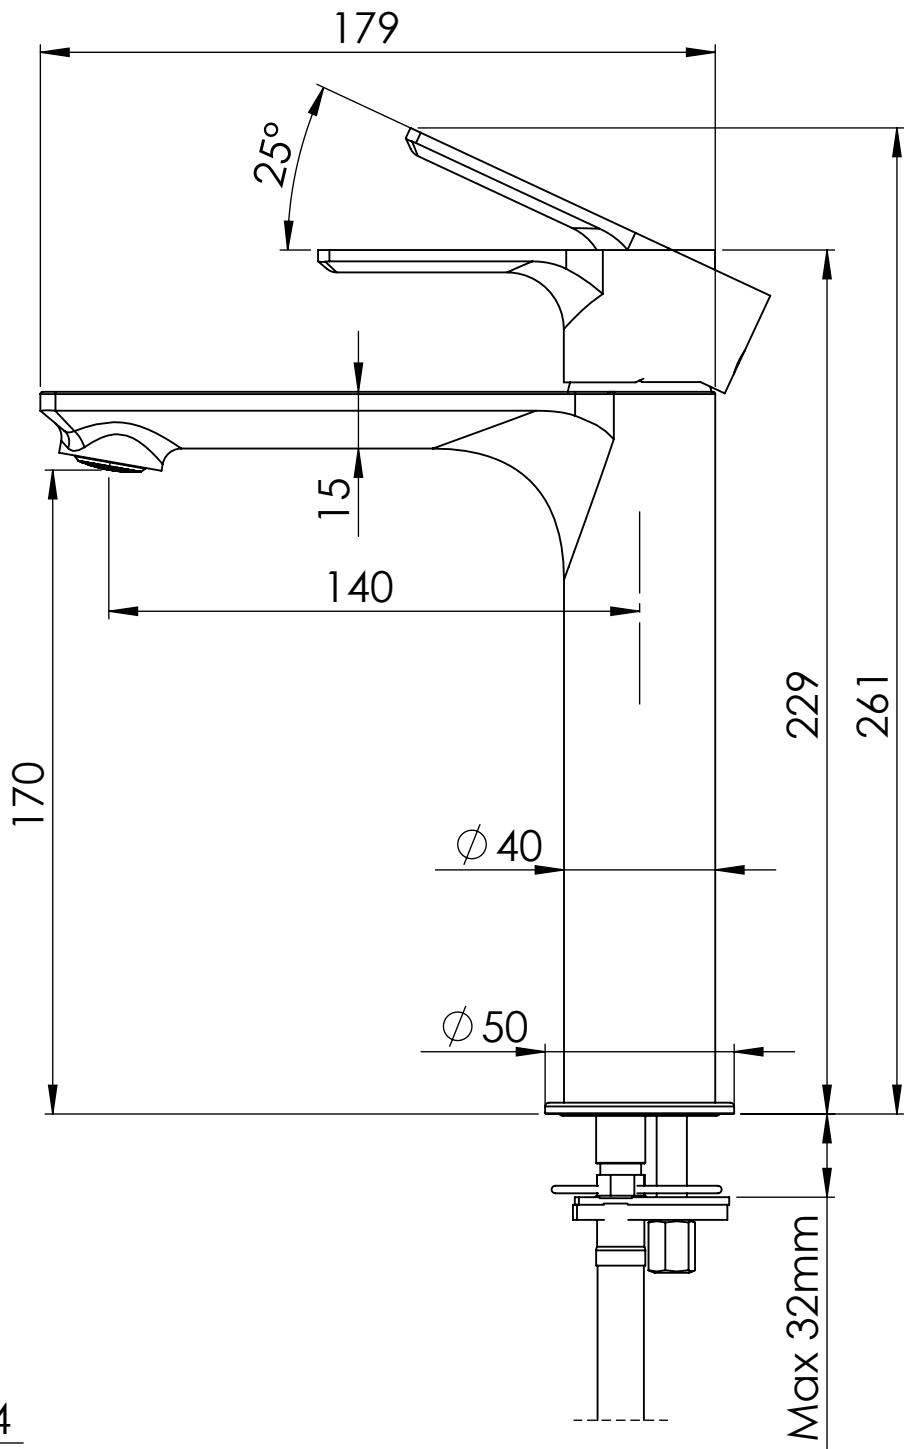

**Descrizione:** Miscelatore monocomando lavabo con scarico

**Description:** Single lever mixer with waste

RICAMBI/SPARE PARTS:

CARTUCCIA/CARTRIDGE

W50

AERATORE/AERATOR

83EU