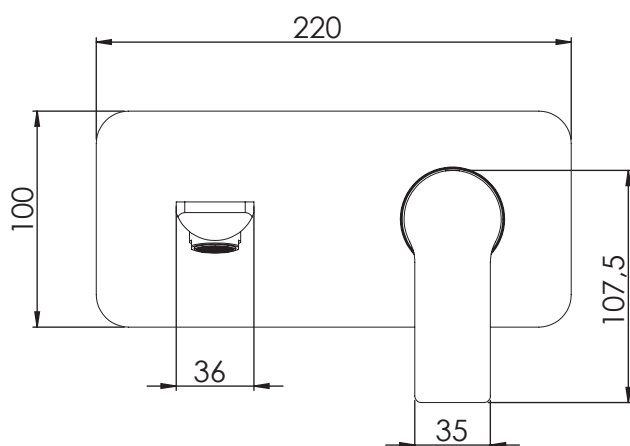

REMER

RUBINETTERIE

SERIE
SERIES

BOX INCASSO

BUILT-IN BOX

EY15LKB

CODICE
CODE

IMMAGINE - IMAGE

DESCRIZIONE - DESCRIPTION

Miscelatore monocomando a incasso per lavabo, con piastra in ottone cromato e bocca 23 cm., da abbinare al box incasso art. RR BOX 15. Cartuccia Ø 35 mm.

Built-in basin single-lever mixer, with horizontal wall flange in c.p. brass and spout cm. 23, to be combined with the built-in box art. RRBOX15. Cartridge Ø 35 mm.

SCHEDA TECNICA - TECHNICAL FEATURES

CONNESSIONI
RRBOX 15
RRBOX
CONNECTIONS

CARATTERISTICHE - FEATURES

Disponibile in Finitura
Available in Finishing

Perfect Tune
Perfect Tune

COMPONENTI - COMPONENTS

Cartuccia R52
Cartridge R52

Aeratore 83A
Aerator 83A

FINITURE - FINISHING

NO
Nero Opaco
Matt Black

NP
Nichel Spazzolato
Brushed Nickel

BO
Bianco Opaco
Matt White

CR
Cromo
Chrome

REMER Rubinetterie S.p.A.

Via Leonardo Da Vinci, 83 - 20062 Cassano d'Adda (MI) - Italy - Tel. +39 0363 364211 - info@remer.eu - www.remer.eu