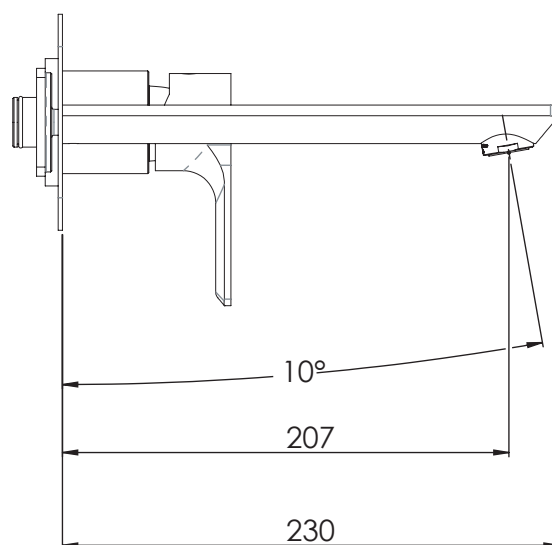

REMER

RUBINETTERIE

SERIE
SERIES

BOX INCASSO

BUILT-IN BOX

EY15LKB

CODICE
CODE

IMMAGINE - IMAGE

DESCRIZIONE - DESCRIPTION

Miscelatore monocomando a incasso per lavabo, con piastra in ottone cromato e bocca 23 cm., da abbinare al box incasso art. RR BOX 15. Cartuccia Ø 35 mm.

Built-in basin single-lever mixer, with horizontal wall flange in c.p. brass and spout cm. 23, to be combined with the built-in box art. RRBOX15. Cartridge Ø 35 mm.

SCHEDA TECNICA - TECHNICAL FEATURES

CONNESSIONI
RRBOX 15
RRBOX
CONNECTIONS

CARATTERISTICHE - FEATURES

Disponibile in Finitura
Available in Finishing

Perfect Tune
Perfect Tune

COMPONENTI - COMPONENTS

Cartuccia R52
Cartridge R52

Aeratore 83A
Aerator 83A

FINITURE - FINISHING

NO
Nero Opaco
Matt Black

NP
Nichel Spazzolato
Brushed Nickel

BO
Bianco Opaco
Matt White

CR
Cromo
Chrome

REMER Rubinetterie S.p.A.

Via Leonardo Da Vinci, 83 - 20062 Cassano d'Adda (MI) - Italy - Tel. +39 0363 364211 - info@remer.eu - www.remer.eu