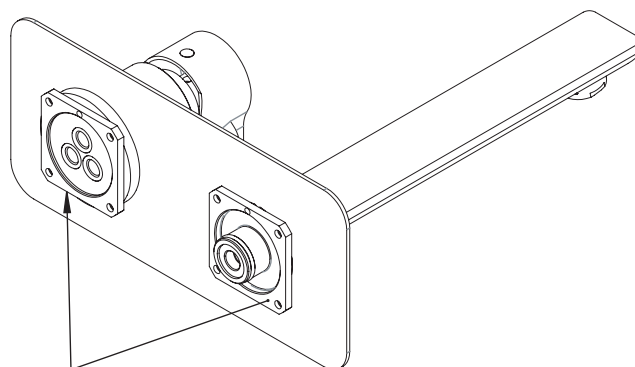

CONNESSIONI
RRBOX 15
RRBOX
CONNECTIONS