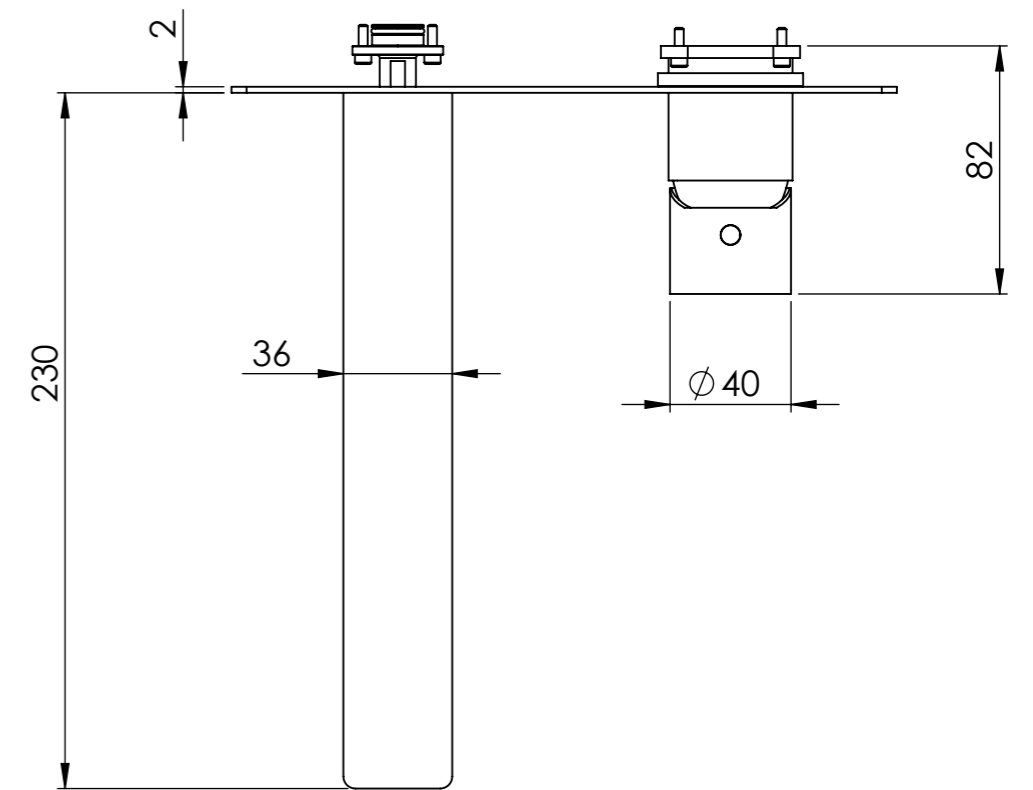

Descrizione: PARTI ESTERNE x BOX MISCELATORE MONOCOMANDO LAVABO INCASSO con BOCCA 230mm

Description: EXTERNAL PART x BUILT-IN SINGLE LEVER BASIN MIXER WITH SPOUT 230mm

CONNESSIONE PARTE CARTUCCIA R52APWBAA
CARTRIDGE PART CONNECTION R52APWBAA

CONNESSIONE PARTE BOCCA Q15INSWB
SPOUT PART CONNECTION Q15INSWB

RICAMBI/SPARE PARTS:

CARTUCCIA/CARTRIDGE	R52AP
DEVIATORE/DIVERTER	-----
AERATORE/AERATOR	83A