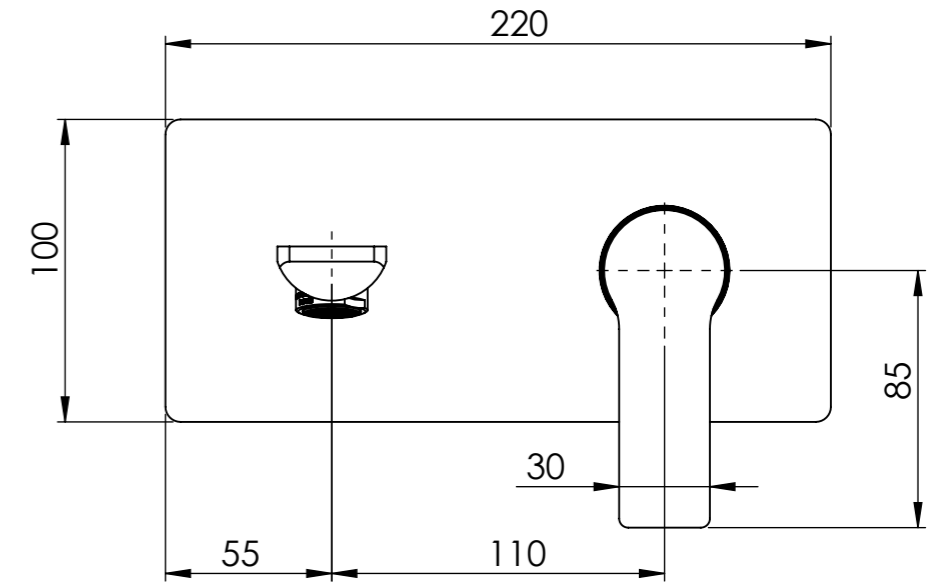

Descrizione: PARTI ESTERNE x BOX MISCELATORE MONOCOMANDO LAVABO INCASSO con BOCCA 230mm

Description: EXTERNAL PART x BUILT-IN SINGLE LEVER BASIN MIXER WITH SPOUT 230mm

CONNESSIONE PARTE CARTUCCIA R52APWBAA
CARTRIDGE PART CONNECTION R52APWBAA

CONNESSIONE PARTE BOCCA Q15INSWB
SPOUT PART CONNECTION Q15INSWB

RICAMBI/SPARE PARTS:

CARTUCCIA/CARTRIDGE	R52AP
DEVIATORE/DIVERTER	-----
AERATORE/AERATOR	83A