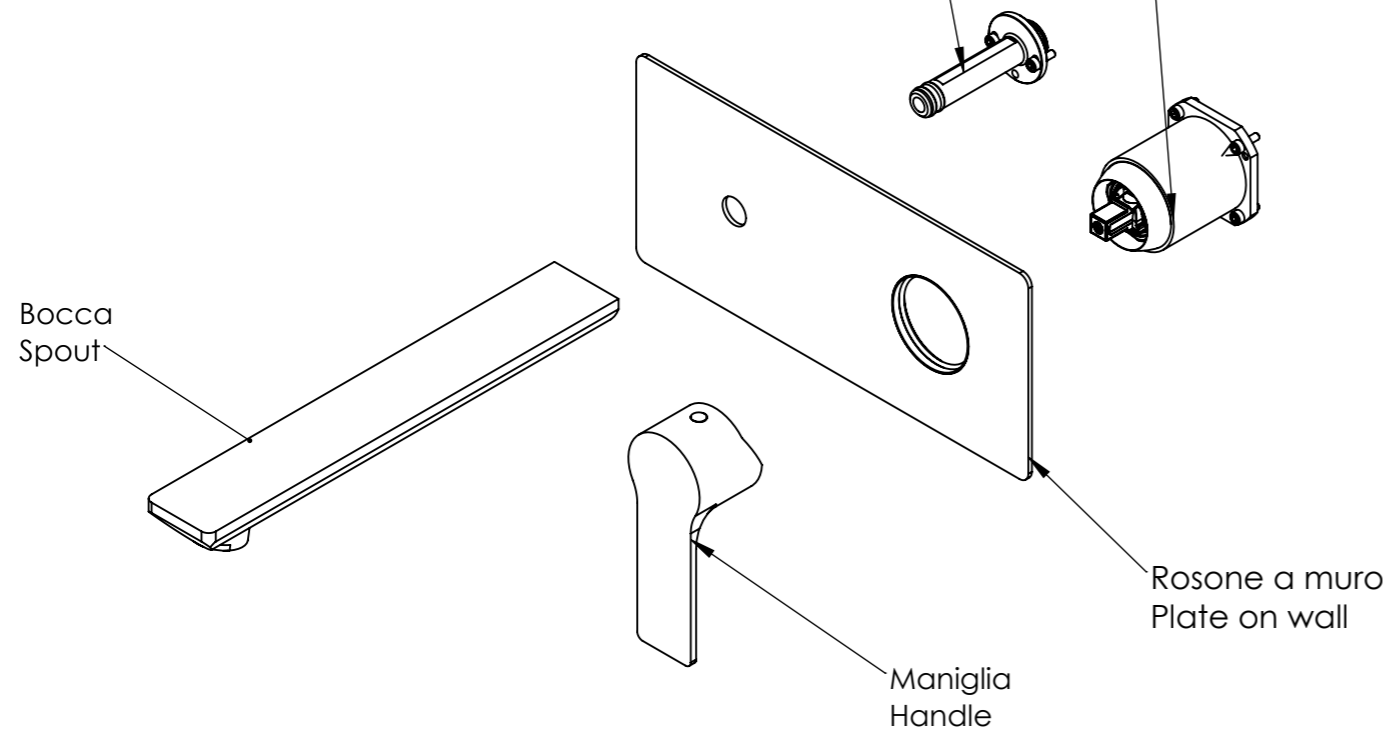

Descrizione: PARTI ESTERNE x BOX MISCELATORE MONOCOMANDO LAVABO INCASSO con BOCCA 230mm

Description: EXTERNAL PART x BUILT-IN SINGLE LEVER BASIN MIXER WITH SPOUT 230mm

CONNESSIONE PARTE CARTUCCIA R52APWBAA
CARTRIDGE PART CONNECTION R52APWBAA

CONNESSIONE PARTE BOCCA Q15INSWB
SPOUT PART CONNECTION Q15INSWB

RICAMBI/SPARE PARTS:

CARTUCCIA/CARTRIDGE	R52AP
DEVIATORE/DIVERTER	-----
AERATORE/AERATOR	83A