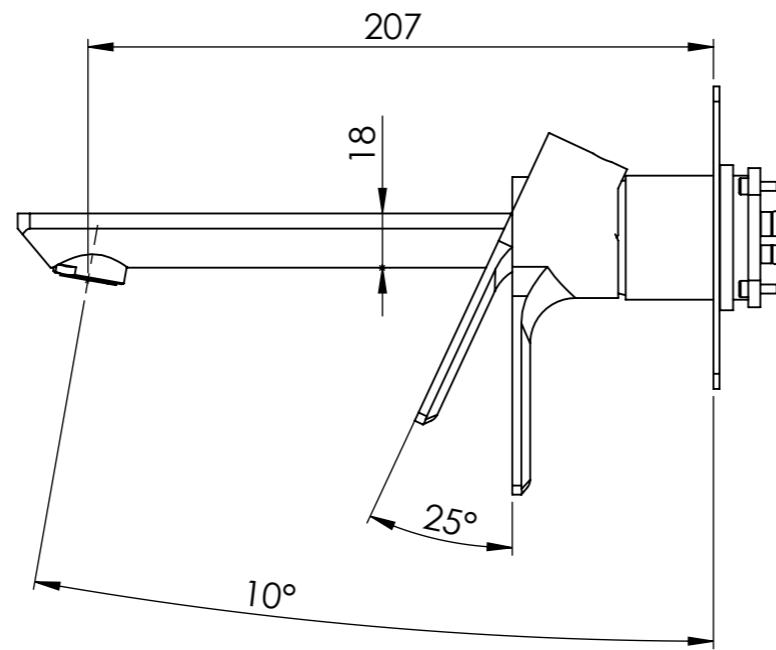

Descrizione: PARTI ESTERNE x BOX MISCELATORE MONOCOMANDO LAVABO INCASSO con BOCCA 230mm

Description: EXTERNAL PART x BUILT-IN SINGLE LEVER BASIN MIXER WITH SPOUT 230mm

CONNESSIONE PARTE CARTUCCIA R52APWBAA
CARTRIDGE PART CONNECTION R52APWBAA

CONNESSIONE PARTE BOCCA Q15INSWB
SPOUT PART CONNECTION Q15INSWB

RICAMBI/SPARE PARTS:

CARTUCCIA/CARTRIDGE	R52AP
DEVIATORE/DIVERTER	-----
AERATORE/AERATOR	83A