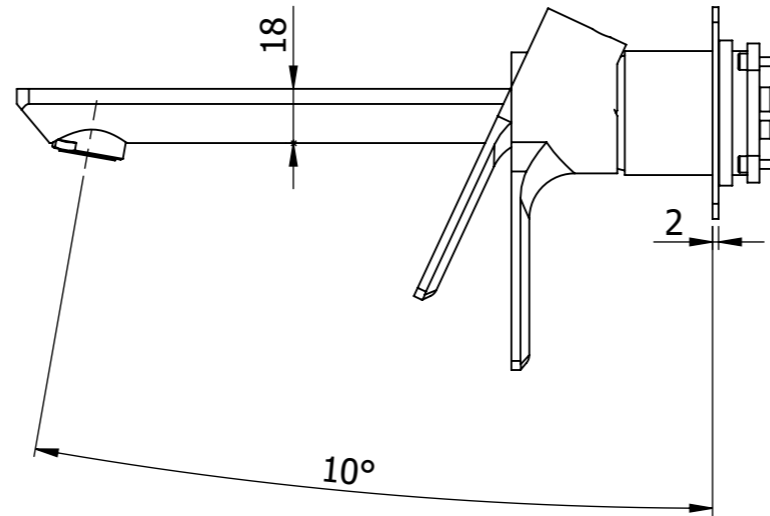

Descrizione: Parti esterne 2 piastre per WBOX, miscelatore monocomando lavabo incasso con bocca 230mm

Description: External parts WBOX, built-in single lever basin mixer with 230mm spout

CONNESSIONE PARTE CARTUCCIA R52APWBAA
CARTRIDGE PART CONNECTION R52APWBAA

CONNESSIONE PARTE BOCCA Q15INSWB
SPOUT PART CONNECTION Q15INSWB

ROSONE A MURO LATO BOCCA
WALL PLATE FOR SPOUT

Bocca
Spout

ROSONE A MURO
WALL PLATE

Maniglia
Handle

RICAMBI/SPARE PARTS:

CARTUCCIA/CARTRIDGE	R52AP
DEVIATORE/DIVERTER	-----
AERATORE/AERATOR	83A