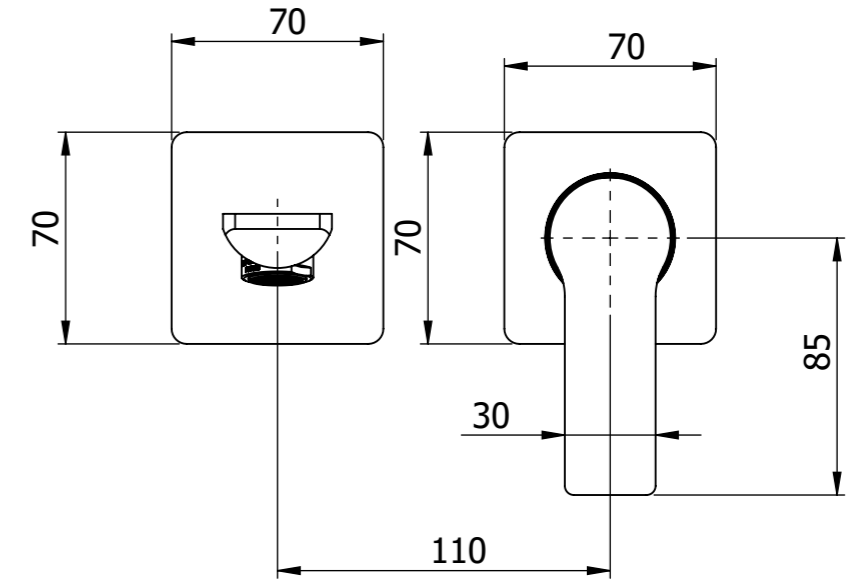

Descrizione: Parti esterne 2 piastre per WBOX, miscelatore monocomando lavabo incasso con bocca 230mm

Description: External parts WBOX, built-in single lever basin mixer with 230mm spout

CONNESSIONE PARTE CARTUCCIA R52APWBAA
CARTRIDGE PART CONNECTION R52APWBAA

CONNESSIONE PARTE BOCCA Q15INSWB
SPOUT PART CONNECTION Q15INSWB

ROSONE A MURO LATO BOCCA
WALL PLATE FOR SPOUT

Bocca
Spout

ROSONE A MURO
WALL PLATE

Maniglia
Handle

RICAMBI/SPARE PARTS:

CARTUCCIA/CARTRIDGE	R52AP
DEVIATORE/DIVERTER	-----
AERATORE/AERATOR	83A