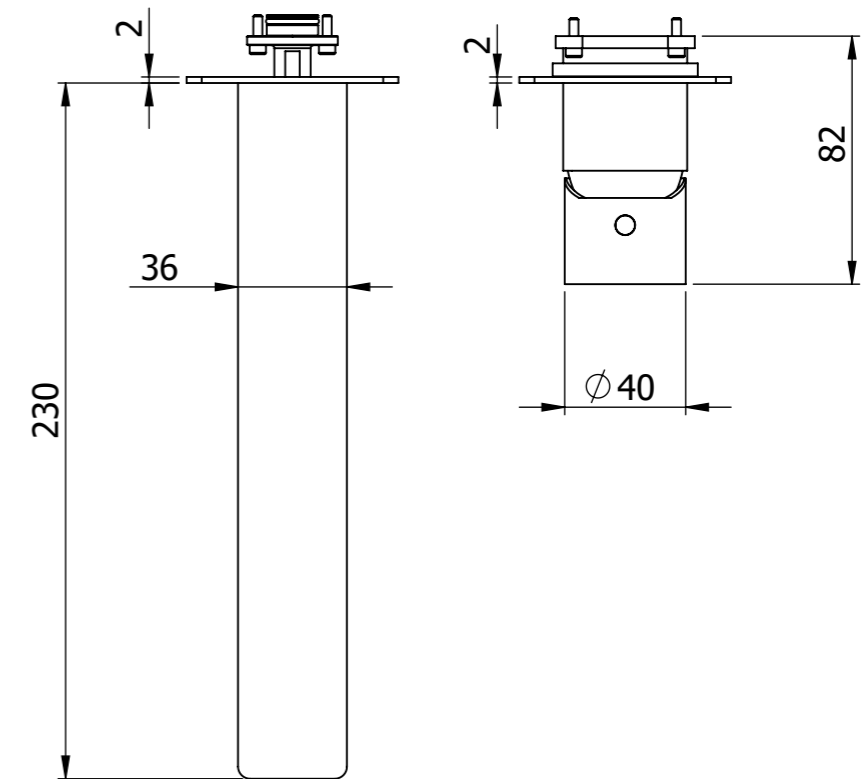

Descrizione: Parti esterne 2 piastre per WBOX, miscelatore monocomando lavabo incasso con bocca 230mm

Description: External parts WBOX, built-in single lever basin mixer with 230mm spout

CONNESSIONE PARTE CARTUCCIA R52APWBAA
CARTRIDGE PART CONNECTION R52APWBAA

CONNESSIONE PARTE BOCCA Q15INSWB
SPOUT PART CONNECTION Q15INSWB

ROSONE A MURO LATO BOCCA
WALL PLATE FOR SPOUT

Bocca
Spout

ROSONE A MURO
WALL PLATE

Maniglia
Handle

RICAMBI/SPARE PARTS:

CARTUCCIA/CARTRIDGE	R52AP
DEVIATORE/DIVERTER	-----
AERATORE/AERATOR	83A