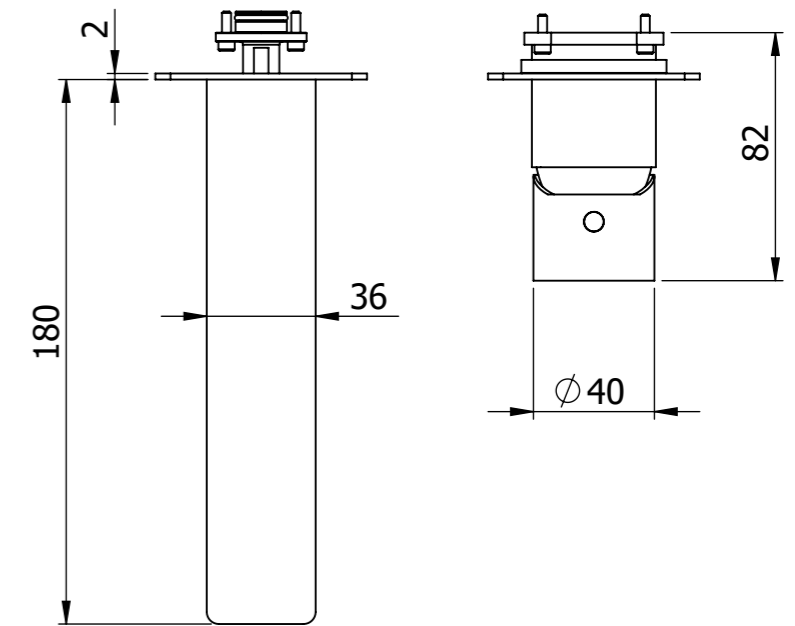

Descrizione: Parti esterne 2 piastre per WBOX, miscelatore monocomando lavabo incasso con bocca 200mm

Description: 2 plates external parts WBOX, built-in single lever basin mixer with 200mm spout

RICAMBI/SPARE PARTS:

CARTUCCIA/CARTRIDGE	R52AP
DEVIATORE/DIVERTER	-----
AERATORE/AERATOR	83A