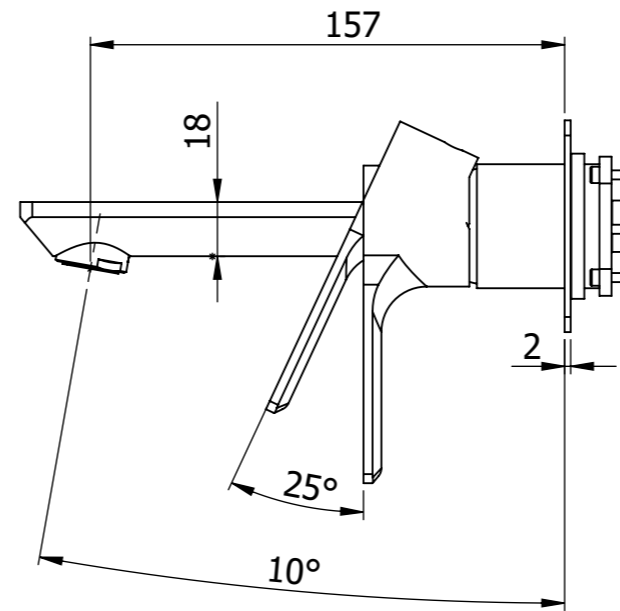

Descrizione: Parti esterne 2 piastre per WBOX, miscelatore monocomando lavabo incasso con bocca 200mm

Description: 2 plates external parts WBOX, built-in single lever basin mixer with 200mm spout

RICAMBI/SPARE PARTS:

CARTUCCIA/CARTRIDGE	R52AP
DEVIATORE/DIVERTER	-----
AERATORE/AERATOR	83A