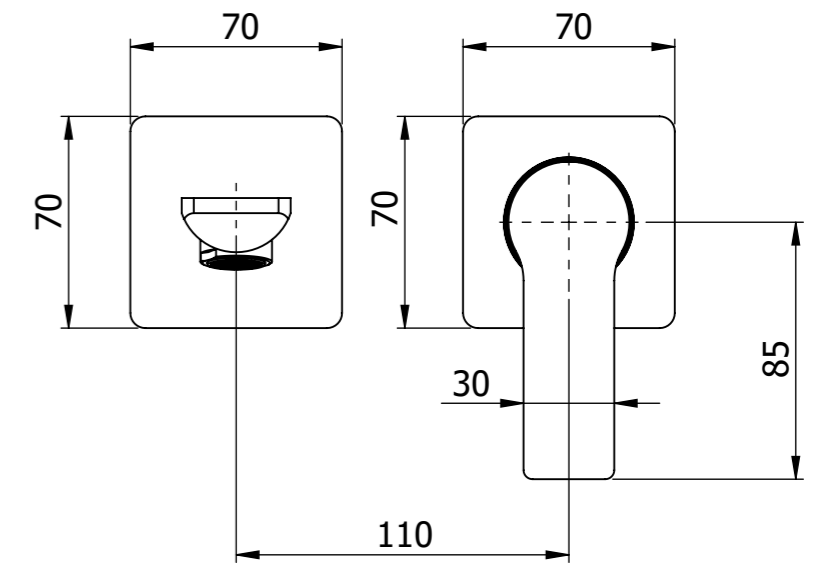

Descrizione: Parti esterne 2 piastre per WBOX, miscelatore monocomando lavabo incasso con bocca 200mm

Description: 2 plates external parts WBOX, built-in single lever basin mixer with 200mm spout

RICAMBI/SPARE PARTS:

CARTUCCIA/CARTRIDGE	R52AP
DEVIATORE/DIVERTER	-----
AERATORE/AERATOR	83A