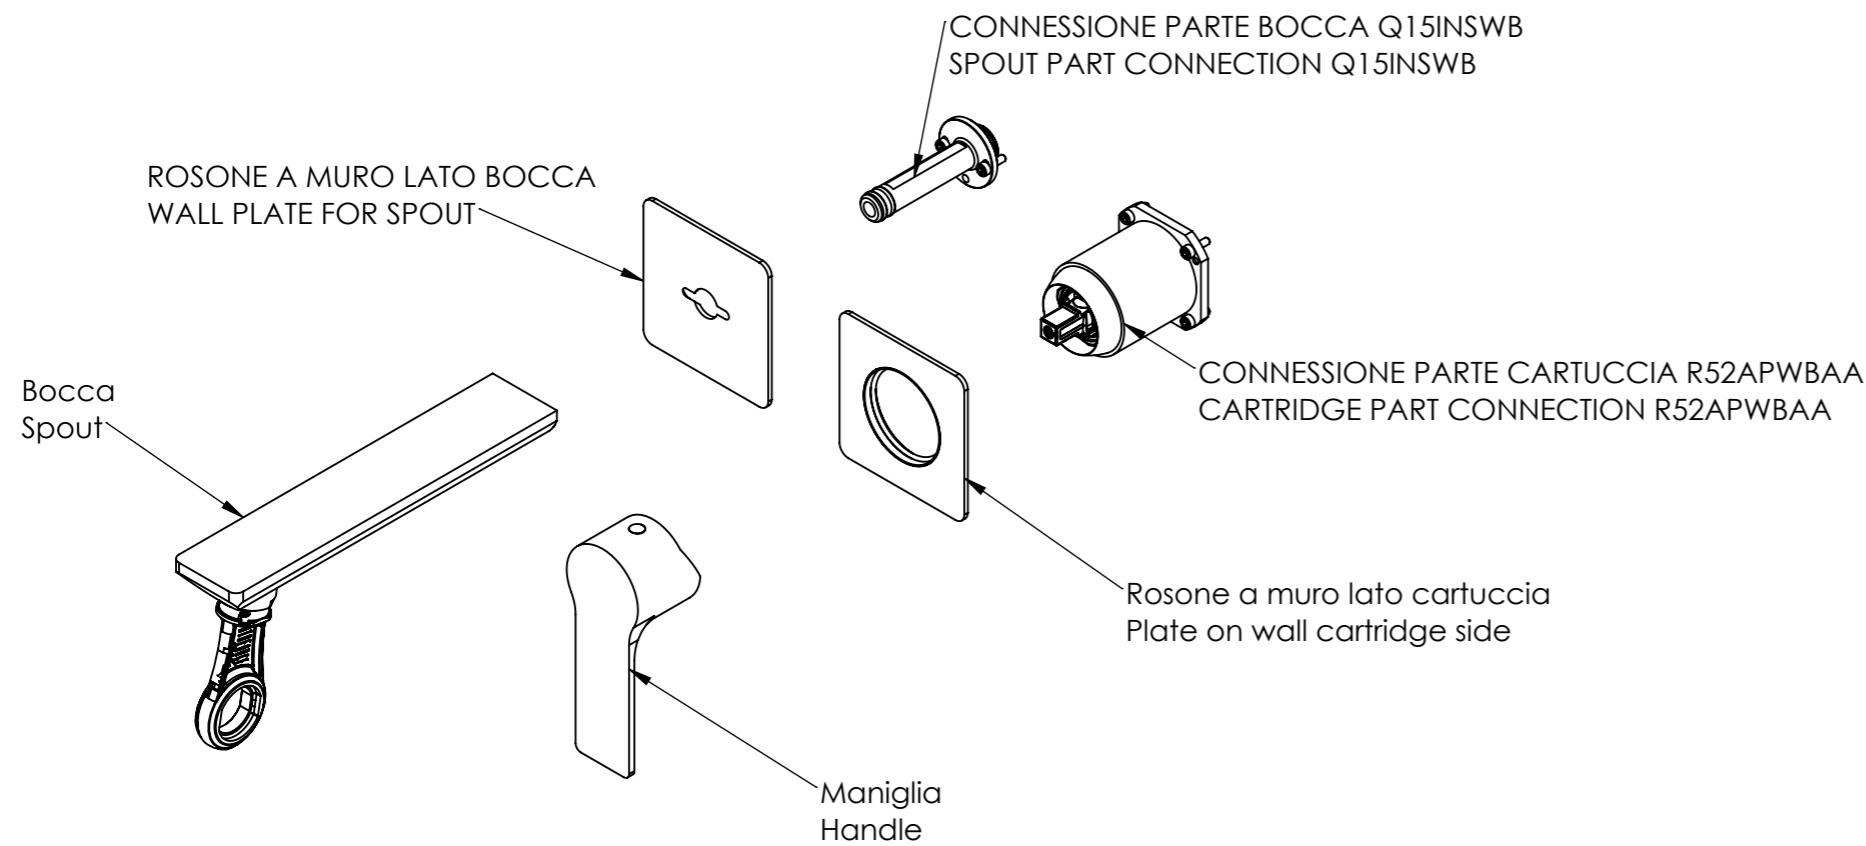

Descrizione: Parti esterne 2 piastre per WBOX, miscelatore monocomando lavabo incasso con bocca 200mm

Description: 2 plates external parts WBOX, built-in single lever basin mixer with 200mm spout

RICAMBI/SPARE PARTS:

CARTUCCIA/CARTRIDGE	R52AP
DEVIATORE/DIVERTER	-----
AERATORE/AERATOR	83A