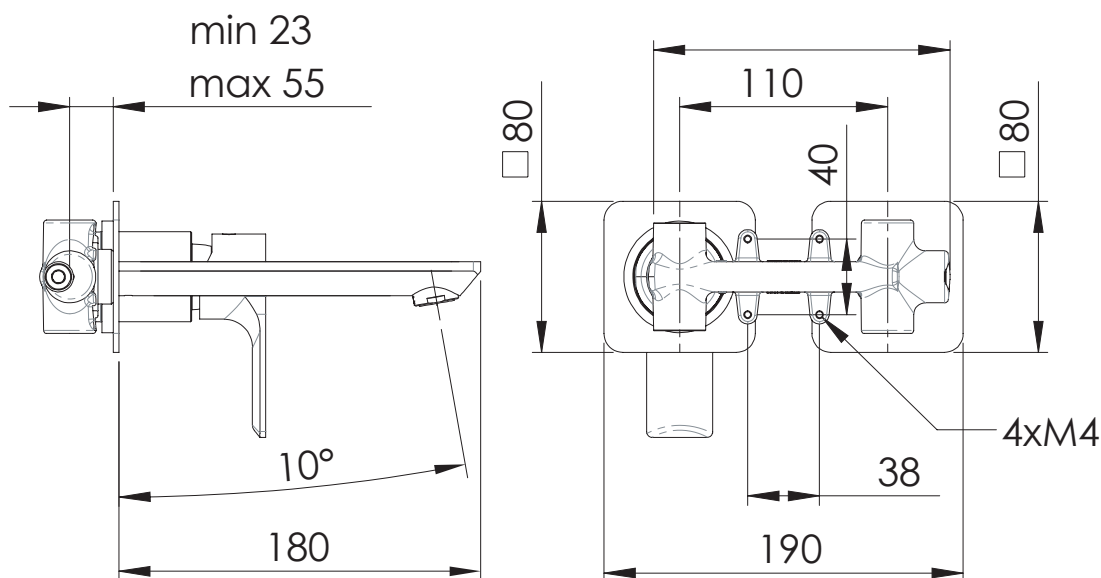

REMER

RUBINETTERIE

SERIE
SERIES

ENERGY

CODICE
CODE

EY15P

IMMAGINE - IMAGE

DESCRIZIONE - DESCRIPTION

Miscelatore monocomando lavabo da incasso in ottone cromato, bocca 18 cm.

Built-in basin single-lever mixer in chrome plated brass. cm 18 spout.

SCHEDA TECNICA - TECHNICAL FEATURES

ACQUA FREDDA
COLD WATER
G1/2