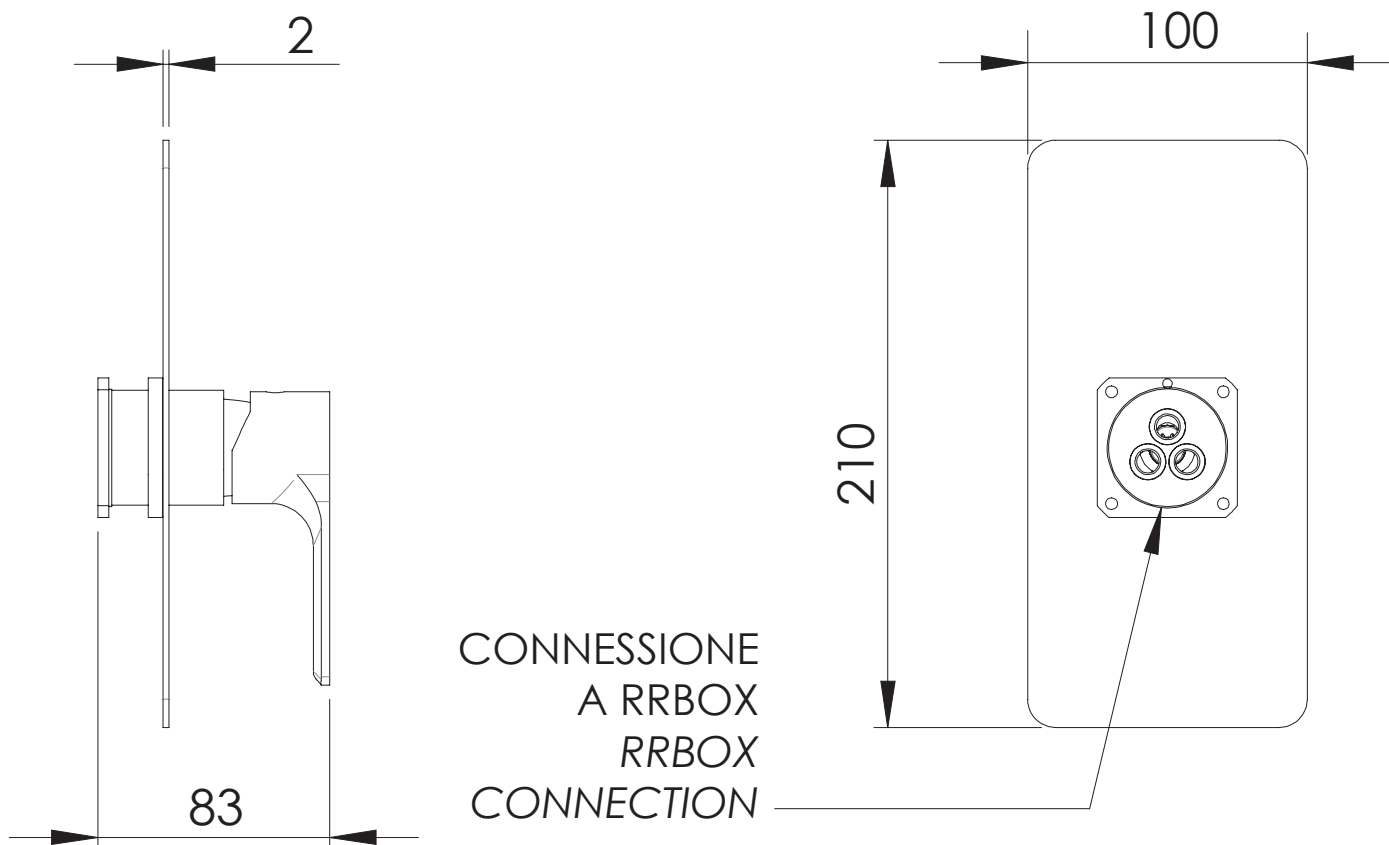

REMER

RUBINETTERIE

SERIE
SERIES

BOX INCASSO BUILT-IN BOX EY30KB

CODICE
CODE

IMMAGINE - IMAGE

DESCRIZIONE - DESCRIPTION

Miscelatore per box a incasso, vasca/doccia, senza deviatore, da abbinare al box incasso art. RR BOX.
Cartuccia Ø 35 mm.

Built-in mixer for built-in box, bath/shower, without diverter, to be combined with the built-in box art. RR BOX.
mm Ø 35 cartridge.

SCHEDA TECNICA - TECHNICAL FEATURES

CARATTERISTICHE - FEATURES

Disponibile in Finitura
Available in Finishing